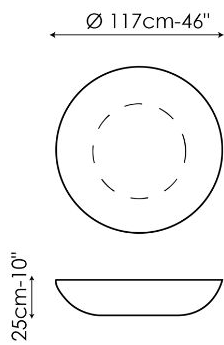

## Planet

Width: 96cm  
Depth: 96cm  
Height: 33cm

## Planet light

Width: 96cm  
Depth: 96cm  
Height: 33cm

## Big planet

Width: 117cm  
Depth: 117cm  
Height: 25cm

## Big planet light

Width: 117cm  
Depth: 117cm  
Height: 25cm