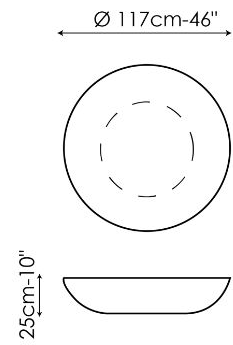

## Planet

Width: 96cm  
Depth: 96cm  
Height: 33cm

## Planet light

Width: 96cm  
Depth: 96cm  
Height: 33cm

## Big planet

Width: 117cm  
Depth: 117cm  
Height: 25cm

## Big planet light

Width: 117cm  
Depth: 117cm  
Height: 25cm