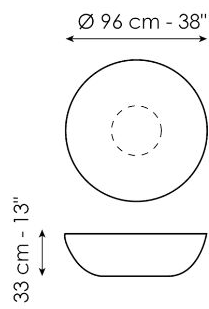

## Planet

Width: 96cm  
Depth: 96cm  
Height: 33cm

## Planet light

Width: 96cm  
Depth: 96cm  
Height: 33cm

## Big planet

Width: 117cm  
Depth: 117cm  
Height: 25cm

## Big planet light

Width: 117cm  
Depth: 117cm  
Height: 25cm