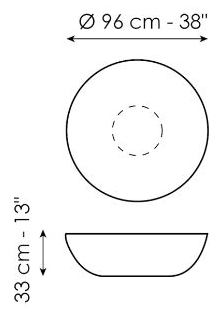

## Planet

Width: 96cm  
Depth: 96cm  
Height: 33cm

## Planet light

Width: 96cm  
Depth: 96cm  
Height: 33cm

## Big planet

Width: 117cm  
Depth: 117cm  
Height: 25cm

## Big planet light

Width: 117cm  
Depth: 117cm  
Height: 25cm