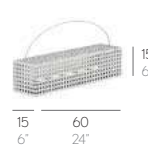

Pistacho
Pistachio
*Nuevo
New

FEZ. JOSÉ A. GANDÍA-BLASCO

FAROL FEZ//FAROL CANDLE BOX

fez 1
vela. candle
5x5x5h cm
2"x2"x2"h

fez 2
vela. candle
15x15x15h cm
6"x6"x6"h

fez 3
vela. candle
15x15x15h cm
6"x6"x6"h