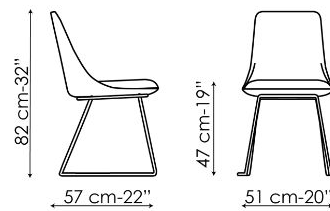

## Itala

Width: 48cm  
Depth: 57cm  
Height: 82cm

## Itala covered

Width: 48cm  
Depth: 57cm  
Height: 82cm

## Itala si

Width: 51cm  
Depth: 57cm  
Height: 82cm

## Miss Itala

Width: 60cm  
Depth: 58cm  
Height: 82cm