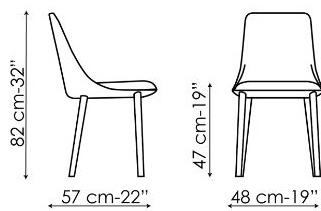

## Itala

Width: 48cm  
Depth: 57cm  
Height: 82cm

## Itala si

Width: 51cm  
Depth: 57cm  
Height: 82cm

## Miss Itala

Width: 60cm  
Depth: 58cm  
Height: 82cm

## Miss Itala si

Width: 60cm  
Depth: 58cm  
Height: 82cm