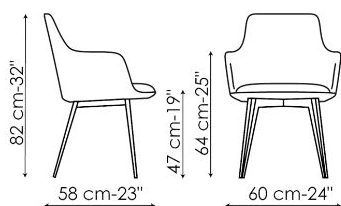

## Itala

Width: 48cm  
Depth: 57cm  
Height: 82cm

## Itala covered

Width: 48cm  
Depth: 57cm  
Height: 82cm

## Itala si

Width: 51cm  
Depth: 57cm  
Height: 82cm

## Miss Itala

Width: 60cm  
Depth: 58cm  
Height: 82cm