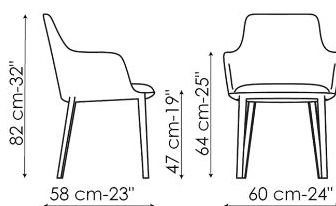

## Itala

Width: 48cm  
Depth: 57cm  
Height: 82cm

## Itala covered

Width: 48cm  
Depth: 57cm  
Height: 82cm

## Itala si

Width: 51cm  
Depth: 57cm  
Height: 82cm

## Miss Itala

Width: 60cm  
Depth: 58cm  
Height: 82cm