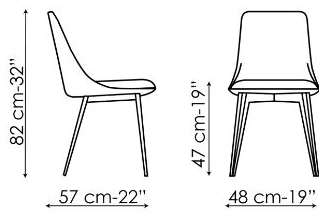

## Itala

Width: 48cm  
Depth: 57cm  
Height: 82cm

## Itala si

Width: 51cm  
Depth: 57cm  
Height: 82cm

## Miss Itala

Width: 60cm  
Depth: 58cm  
Height: 82cm

## Miss Itala si

Width: 60cm  
Depth: 58cm  
Height: 82cm