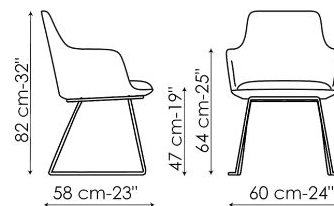

Miss Itala si

Width: 60cm
Depth: 58cm
Height: 82cm