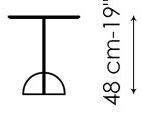

# Data sheet

42-44 cm-16-17"

40 cm-16"

42-44 cm-16-17"

42-44 cm-16-17"

48 cm-19"

42-44 cm-16-17"

## Combination low

Width: 42-44cm

Depth: 42cm

Height: 40cm