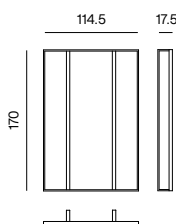

COMPOSITION 09
dimensions 114,5 x 60 x 19,5 cm

COMPOSITION 07
dimensions 114,5 x 60 x 38 cm

VISUALISATIONS

COMPOSITION 10
dimensions 114,5 × 170 × 38 cm

COMPOSITION 11
dimensions 59 × 181,5 × 38 cm

COMPOSITION 12
dimensions 228,5 × 71,5 × 38 cm

COMPOSITION 13
dimensions 60 × 240,5 × 38 cm

COMPOSITION 14
dimensions 228,5 × 240,5 × 38 cm

VISUALISATIONS

COMPOSITION 15

dimensions 228,5 × 181,5 × 76 cm

**COMPOSITION 16**

dimensions 228,5 × 240,5 × 76 cm

SPECIFICATIONS AND TECHNICAL DRAWING

FRAME & SHELVES aluminium + powder coating

product information website

FRAMES

FRAME 01
dimensions 114,5 × 114,5 × 17,5 cm

FRAME 02
dimensions 59 × 114,5 × 17,5 cm

FRAME 03
dimensions 114,5 × 60 × 17,5 cm

FRAME 04
dimensions 114,5 × 170 × 17,5 cm

FRAME 05
dimensions 59 × 170 × 17,5 cm

FRAME 06
dimensions 75 × 114,5 × 17,5 cm

FRAME 07
dimensions 75 × 170 × 17,5 cm

SHELVES

SHELF A 01
dimensions 110,5 × 18 × 18 cm