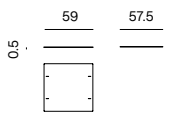

SHELVES SUPPORTS

SHELVES SUPPORT A
dimensions 111 cm

SHELVES SUPPORT B
dimensions 55 cm

SHELVES SUPPORT C
dimensions 71 cm

LEGS

LEGS A
dimensions 114,5 × 11,5 cm

LEGS B
dimensions 59 × 11,5 cm

LEGS C
dimensions 75 × 11,5 cm

SPECIFICATIONS AND TECHNICAL DRAWING

TOP SHELVES

TOP SHELF A SINGLE
dimensions 114,5 × 0,5 × 19,5 cm

TOP SHELF B SINGLE
dimensions 59 × 0,5 × 19,5 cm

TOP SHELF C SINGLE
dimensions 75 × 0,5 × 19,5 cm

TOP SHELF A DOUBLE
dimensions 114,5 × 0,5 × 39 cm

TOP SHELF B DOUBLE
dimensions 59 × 0,5 × 39 cm

TOP SHELF C DOUBLE
dimensions 75 × 0,5 × 39 cm

TOP SHELF A DEEP SINGLE
dimensions 114,5 × 0,5 × 28,5 cm

TOP SHELF B DEEP SINGLE
dimensions 59 × 0,5 × 28,5 cm

TOP SHELF C DEEP SINGLE
dimensions 75 × 0,5 × 28,5 cm

TOP SHELF A DEEP DOUBLE
dimensions 114,5 × 0,5 × 57,5 cm

TOP SHELF B DEEP DOUBLE
dimensions 59 × 0,5 × 57,5 cm

TOP SHELF C DEEP DOUBLE
dimensions 75 × 0,5 × 57,5 cm