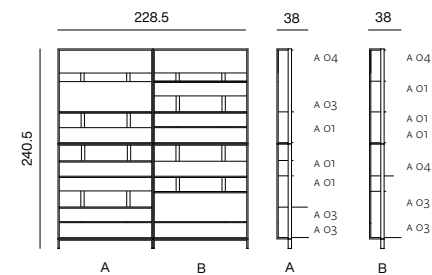

COMPOSITION 09
dimensions 114,5 × 60 × 19,5 cm

- 1 × FRAME O3
- 1 × SHELF SUPPORT A
- 2 × SHELF A O4

SPECIFICATIONS AND TECHNICAL DRAWING

COMPOSITION 10

dimensions 114,5 x 170 x 38 cm

- 1 x FRAME O4
- 4 x SHELF SUPPORT A
- 2 x SHELF A O1
- 3 x SHELF A O3
- 1 x SHELF A O4

COMPOSITION 11

dimensions 59 x 181,5 x 38 cm

- 1 x FRAME O5
- 4 x SHELF SUPPORT B
- 2 x SHELF B O1
- 3 x SHELF B O3
- 1 x SHELF B O4
- 1 x LEGS B

COMPOSITION 12

dimensions 228,5 x 71,5 x 38 cm

- 2 x FRAME O3
- 2 x SHELF SUPPORT A
- 2 x LEGS A
- 2 x TOP SHELF A SINGLE
- 2 x SHELF A O3
- 2 x SHELF A O4

COMPOSITION 13

dimensions 60 x 240,5 x 38 cm

- 2 x FRAME O2
- 6 x SHELF SUPPORT B
- 1 x LEGS B
- 3 x SHELF B O1
- 3 x SHELF B O3
- 2 x SHELF B O4

COMPOSITION 14

dimensions 228,5 x 240,5 x 38 cm

- 4 x FRAME O1
- 8 x SHELF SUPPORT A
- 2 x LEGS A
- 6 x SHELF A O1
- 5 x SHELF A O3
- 3 x SHELF A O4

COMPOSITION 15

dimensions 228,5 x 181,5 x 76 cm

- 4 x FRAME O4
- 16 x SHELF SUPPORT A
- 4 x LEGS B
- 4 x SHELF A O1
- 8 x SHELF A O3
- 8 x SHELF A O4

COMPOSITION 16

dimensions 228,5 x 240,5 x 76 cm

- 8 x FRAME O1
- 20 x SHELF SUPPORT A
- 4 x LEGS B
- 6 x SHELF A O1
- 12 x SHELF A O3
- 10 x SHELF A O4