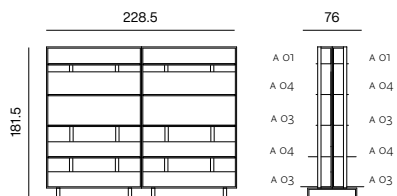

COMPOSITION 09
dimensions 114,5 × 60 × 19,5 cm

- 1 × FRAME O3
- 1 × SHELF SUPPORT A
- 2 × SHELF A O4

SPECIFICATIONS AND TECHNICAL DRAWING

COMPOSITION 10

dimensions 114,5 x 170 x 38 cm

- 1 x FRAME O4
- 4 x SHELF SUPPORT A
- 2 x SHELF A O1
- 3 x SHELF A O3
- 1 x SHELF A O4

COMPOSITION 11

dimensions 59 x 181,5 x 38 cm

- 1 x FRAME O5
- 4 x SHELF SUPPORT B
- 2 x SHELF B O1
- 3 x SHELF B O3
- 1 x SHELF B O4
- 1 x LEGS B

COMPOSITION 12

dimensions 228,5 x 71,5 x 38 cm

- 2 x FRAME O3
- 2 x SHELF SUPPORT A
- 2 x LEGS A
- 2 x TOP SHELF A SINGLE
- 2 x SHELF A O3
- 2 x SHELF A O4

COMPOSITION 13

dimensions 60 x 240,5 x 38 cm

- 2 x FRAME O2
- 6 x SHELF SUPPORT B
- 1 x LEGS B
- 3 x SHELF B O1
- 3 x SHELF B O3
- 2 x SHELF B O4

COMPOSITION 14

dimensions 228,5 x 240,5 x 38 cm

- 4 x FRAME O1
- 8 x SHELF SUPPORT A
- 2 x LEGS A
- 6 x SHELF A O1
- 5 x SHELF A O3
- 3 x SHELF A O4

COMPOSITION 15

dimensions 228,5 x 181,5 x 76 cm

- 4 x FRAME O4
- 16 x SHELF SUPPORT A
- 4 x LEGS B
- 4 x SHELF A O1
- 8 x SHELF A O3
- 8 x SHELF A O4

COMPOSITION 16

dimensions 228,5 x 240,5 x 76 cm

- 8 x FRAME O1
- 20 x SHELF SUPPORT A
- 4 x LEGS B
- 6 x SHELF A O1
- 12 x SHELF A O3
- 10 x SHELF A O4