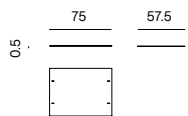

SPECIFICATIONS AND TECHNICAL DRAWING

TOP SHELVES

TOP SHELF A SINGLE
dimensions 114,5 × 0,5 × 19,5 cm

TOP SHELF B SINGLE
dimensions 59 × 0,5 × 19,5 cm

TOP SHELF C SINGLE
dimensions 75 × 0,5 × 19,5 cm

TOP SHELF A DOUBLE
dimensions 114,5 × 0,5 × 39 cm

TOP SHELF B DOUBLE
dimensions 59 × 0,5 × 39 cm

TOP SHELF C DOUBLE
dimensions 75 × 0,5 × 39 cm

TOP SHELF A DEEP SINGLE
dimensions 114,5 × 0,5 × 28,5 cm

TOP SHELF B DEEP SINGLE
dimensions 59 × 0,5 × 28,5 cm

TOP SHELF C DEEP SINGLE
dimensions 75 × 0,5 × 28,5 cm

TOP SHELF A DEEP DOUBLE
dimensions 114,5 × 0,5 × 57,5 cm

TOP SHELF B DEEP DOUBLE
dimensions 59 × 0,5 × 57,5 cm

TOP SHELF C DEEP DOUBLE
dimensions 75 × 0,5 × 57,5 cm

COMPOSITIONS

COMPOSITION 01
dimensions 114,5 × 114,5 × 19,5 cm

- 1 × FRAME O1
- 3 × SHELF SUPPORT A
- 4 × SHELF A O1
- 1 × SHELF A O3

COMPOSITION 02
dimensions 114,5 × 114,5 × 29 cm

- 1 × FRAME O1
- 3 × SHELF SUPPORT A
- 1 × SHELF A O1
- 3 × SHELF A O4