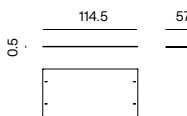

SHELVES SUPPORTS

SHELVES SUPPORT A
dimensions 111 cm

SHELVES SUPPORT B
dimensions 55 cm

SHELVES SUPPORT C
dimensions 71 cm

LEGS

LEGS A
dimensions 114,5 × 11,5 cm

LEGS B
dimensions 59 × 11,5 cm

LEGS C
dimensions 75 × 11,5 cm

SPECIFICATIONS AND TECHNICAL DRAWING

TOP SHELVES

TOP SHELF A SINGLE
dimensions 114,5 × 0,5 × 19,5 cm

TOP SHELF B SINGLE
dimensions 59 × 0,5 × 19,5 cm

TOP SHELF C SINGLE
dimensions 75 × 0,5 × 19,5 cm

TOP SHELF A DOUBLE
dimensions 114,5 × 0,5 × 39 cm

TOP SHELF B DOUBLE
dimensions 59 × 0,5 × 39 cm

TOP SHELF C DOUBLE
dimensions 75 × 0,5 × 39 cm

TOP SHELF A DEEP SINGLE
dimensions 114,5 × 0,5 × 28,5 cm

TOP SHELF B DEEP SINGLE
dimensions 59 × 0,5 × 28,5 cm

TOP SHELF C DEEP SINGLE
dimensions 75 × 0,5 × 28,5 cm

TOP SHELF A DEEP DOUBLE
dimensions 114,5 × 0,5 × 57,5 cm

TOP SHELF B DEEP DOUBLE
dimensions 59 × 0,5 × 57,5 cm

TOP SHELF C DEEP DOUBLE
dimensions 75 × 0,5 × 57,5 cm