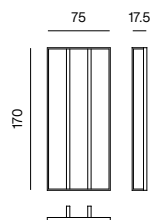

COMPOSITION 13
dimensions 60 × 240,5 × 38 cm

COMPOSITION 14
dimensions 228,5 × 240,5 × 38 cm

VISUALISATIONS

COMPOSITION 15

dimensions 228,5 × 181,5 × 76 cm

**COMPOSITION 16**

dimensions 228,5 × 240,5 × 76 cm

SPECIFICATIONS AND TECHNICAL DRAWING

FRAME & SHELVES aluminium + powder coating

product information website

FRAMES

FRAME 01
dimensions 114,5 × 114,5 × 17,5 cm

FRAME 02
dimensions 59 × 114,5 × 17,5 cm

FRAME 03
dimensions 114,5 × 60 × 17,5 cm

FRAME 04
dimensions 114,5 × 170 × 17,5 cm

FRAME 05
dimensions 59 × 170 × 17,5 cm

FRAME 06
dimensions 75 × 114,5 × 17,5 cm

FRAME 07
dimensions 75 × 170 × 17,5 cm

SHELVES

SHELF A 01
dimensions 110,5 × 18 × 18 cm

SHELF A 02
dimensions 110,5 × 27,5 × 27,5 cm

SHELF A 03
dimensions 110,5 × 18 × 36,5 cm

SHELF A 04
dimensions 110,5 × 18 × 27,5 cm

SHELF B 01
dimensions 55,5 × 18 × 18 cm

SHELF B 02
dimensions 55,5 × 27,5 × 27,5 cm