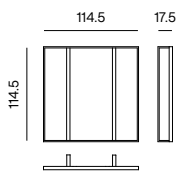

COMPOSITION 03
dimensions 114,5 x 114,5 x 38 cm

COMPOSITION 04
dimensions 126 x 59 x 19,5 cm

COMPOSITION 05
dimensions 126 x 59 x 29 cm

COMPOSITION 06
dimensions 126 x 75 x 38 cm

COMPOSITION 08
dimensions 114,5 x 60 x 38 cm

COMPOSITION 09
dimensions 114,5 x 60 x 19,5 cm

COMPOSITION 07
dimensions 114,5 x 60 x 38 cm

VISUALISATIONS

COMPOSITION 10
dimensions 114,5 × 170 × 38 cm

COMPOSITION 11
dimensions 59 × 181,5 × 38 cm

COMPOSITION 12
dimensions 228,5 × 71,5 × 38 cm

COMPOSITION 13
dimensions 60 × 240,5 × 38 cm

COMPOSITION 14
dimensions 228,5 × 240,5 × 38 cm

VISUALISATIONS

COMPOSITION 15

dimensions 228,5 × 181,5 × 76 cm

**COMPOSITION 16**

dimensions 228,5 × 240,5 × 76 cm

SPECIFICATIONS AND TECHNICAL DRAWING

FRAME & SHELVES aluminium + powder coating

product information website

FRAMES

FRAME 01
dimensions 114,5 × 114,5 × 17,5 cm

FRAME 02
dimensions 59 × 114,5 × 17,5 cm

FRAME 03
dimensions 114,5 × 60 × 17,5 cm