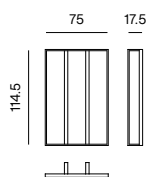

COMPOSITION 09
dimensions 114,5 x 60 x 19,5 cm

COMPOSITION 07
dimensions 114,5 x 60 x 38 cm

VISUALISATIONS

COMPOSITION 10
dimensions 114,5 × 170 × 38 cm

COMPOSITION 11
dimensions 59 × 181,5 × 38 cm

COMPOSITION 12
dimensions 228,5 × 71,5 × 38 cm

COMPOSITION 13
dimensions 60 × 240,5 × 38 cm

COMPOSITION 14
dimensions 228,5 × 240,5 × 38 cm

VISUALISATIONS

COMPOSITION 15

dimensions 228,5 × 181,5 × 76 cm

**COMPOSITION 16**

dimensions 228,5 × 240,5 × 76 cm

SPECIFICATIONS AND TECHNICAL DRAWING

FRAME & SHELVES aluminium + powder coating

product information website

FRAMES

FRAME 01
dimensions 114,5 × 114,5 × 17,5 cm

FRAME 02
dimensions 59 × 114,5 × 17,5 cm

FRAME 03
dimensions 114,5 × 60 × 17,5 cm

FRAME 04
dimensions 114,5 × 170 × 17,5 cm

FRAME 05
dimensions 59 × 170 × 17,5 cm

FRAME 06
dimensions 75 × 114,5 × 17,5 cm

FRAME 07
dimensions 75 × 170 × 17,5 cm

SHELVES

SHELF A 01
dimensions 110,5 × 18 × 18 cm