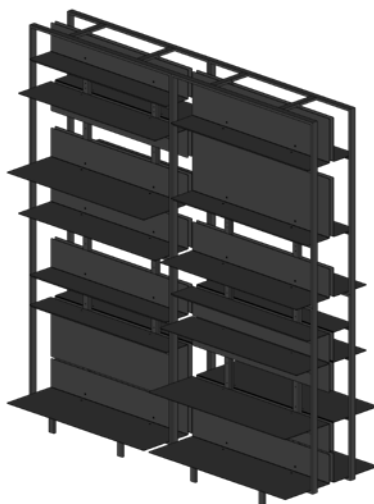

COMPOSITION 09
dimensions 114,5 x 60 x 19,5 cm

COMPOSITION 07
dimensions 114,5 x 60 x 38 cm

VISUALISATIONS

COMPOSITION 10
dimensions 114,5 × 170 × 38 cm

COMPOSITION 11
dimensions 59 × 181,5 × 38 cm

COMPOSITION 12
dimensions 228,5 × 71,5 × 38 cm

COMPOSITION 13
dimensions 60 × 240,5 × 38 cm

COMPOSITION 14
dimensions 228,5 × 240,5 × 38 cm

VISUALISATIONS

COMPOSITION 15

dimensions 228,5 × 181,5 × 76 cm

**COMPOSITION 16**

dimensions 228,5 × 240,5 × 76 cm

SPECIFICATIONS AND TECHNICAL DRAWING

FRAME & SHELVES aluminium + powder coating

product information website

FRAMES

FRAME 01
dimensions 114,5 × 114,5 × 17,5 cm

FRAME 02
dimensions 59 × 114,5 × 17,5 cm

FRAME 03
dimensions 114,5 × 60 × 17,5 cm

FRAME 04
dimensions 114,5 × 170 × 17,5 cm

FRAME 05
dimensions 59 × 170 × 17,5 cm

FRAME 06
dimensions 75 × 114,5 × 17,5 cm

FRAME 07
dimensions 75 × 170 × 17,5 cm

SHELVES

SHELF A 01
dimensions 110,5 × 18 × 18 cm