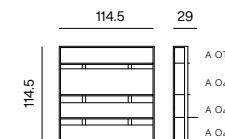

SPECIFICATIONS AND TECHNICAL DRAWING

TOP SHELVES

TOP SHELF A SINGLE
dimensions 114,5 × 0,5 × 19,5 cm

TOP SHELF B SINGLE
dimensions 59 × 0,5 × 19,5 cm

TOP SHELF C SINGLE
dimensions 75 × 0,5 × 19,5 cm

TOP SHELF A DOUBLE
dimensions 114,5 × 0,5 × 39 cm

TOP SHELF C DEEP SINGLE
dimensions 75 × 0,5 × 28,5 cm

TOP SHELF A DEEP DOUBLE
dimensions 114,5 × 0,5 × 57,5 cm

TOP SHELF B DEEP DOUBLE
dimensions 59 × 0,5 × 57,5 cm

TOP SHELF C DEEP DOUBLE
dimensions 75 × 0,5 × 57,5 cm

COMPOSITIONS

COMPOSITION 01
dimensions 114,5 × 114,5 × 19,5 cm

- 1 × FRAME O1
- 3 × SHELF SUPPORT A
- 4 × SHELF A O1
- 1 × SHELF A O3

COMPOSITION 02
dimensions 114,5 × 114,5 × 29 cm

- 1 × FRAME O1
- 3 × SHELF SUPPORT A
- 1 × SHELF A O1
- 3 × SHELF A O4

COMPOSITION 03
dimensions 114,5 × 114,5 × 38 cm

- 1 × FRAME O1
- 3 × SHELF SUPPORT A
- 1 × SHELF A O1
- 1 × SHELF A O3
- 2 × SHELF A O4

COMPOSITION 04
dimensions 126 × 59 × 19,5 cm

- 1 × FRAME O2
- 3 × SHELF SUPPORT B
- 4 × SHELF B O1
- 1 × SHELF B O3
- 1 × LEGS B