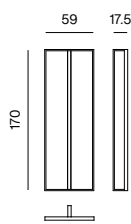

COMPOSITION 09
dimensions 114,5 x 60 x 19,5 cm

COMPOSITION 07
dimensions 114,5 x 60 x 38 cm

VISUALISATIONS

COMPOSITION 10
dimensions 114,5 × 170 × 38 cm

COMPOSITION 11
dimensions 59 × 181,5 × 38 cm

COMPOSITION 12
dimensions 228,5 × 71,5 × 38 cm

COMPOSITION 13
dimensions 60 × 240,5 × 38 cm

COMPOSITION 14
dimensions 228,5 × 240,5 × 38 cm

VISUALISATIONS

COMPOSITION 15

dimensions 228,5 × 181,5 × 76 cm

**COMPOSITION 16**

dimensions 228,5 × 240,5 × 76 cm

SPECIFICATIONS AND TECHNICAL DRAWING

FRAME & SHELVES aluminium + powder coating

product information website

FRAMES

FRAME 01
dimensions 114,5 × 114,5 × 17,5 cm

FRAME 02
dimensions 59 × 114,5 × 17,5 cm

FRAME 03
dimensions 114,5 × 60 × 17,5 cm

FRAME 04
dimensions 114,5 × 170 × 17,5 cm

FRAME 05
dimensions 59 × 170 × 17,5 cm

FRAME 06
dimensions 75 × 114,5 × 17,5 cm

FRAME 07
dimensions 75 × 170 × 17,5 cm

SHELVES

SHELF A 01
dimensions 110,5 × 18 × 18 cm