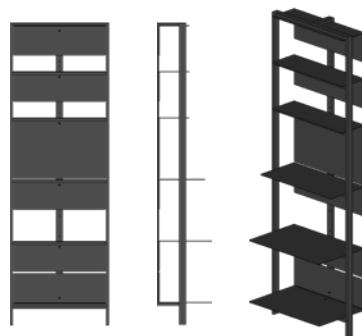

COMPOSITION 03
dimensions 114,5 x 114,5 x 38 cm

COMPOSITION 04
dimensions 126 x 59 x 19,5 cm

COMPOSITION 05
dimensions 126 x 59 x 29 cm

COMPOSITION 06
dimensions 126 x 75 x 38 cm

COMPOSITION 08
dimensions 114,5 x 60 x 38 cm

COMPOSITION 09
dimensions 114,5 x 60 x 19,5 cm

COMPOSITION 07
dimensions 114,5 x 60 x 38 cm

VISUALISATIONS

COMPOSITION 10
dimensions 114,5 × 170 × 38 cm

COMPOSITION 11
dimensions 59 × 181,5 × 38 cm

COMPOSITION 12
dimensions 228,5 × 71,5 × 38 cm

COMPOSITION 13
dimensions 60 × 240,5 × 38 cm

COMPOSITION 14
dimensions 228,5 × 240,5 × 38 cm

VISUALISATIONS

COMPOSITION 15

dimensions 228,5 × 181,5 × 76 cm

**COMPOSITION 16**

dimensions 228,5 × 240,5 × 76 cm

SPECIFICATIONS AND TECHNICAL DRAWING

FRAME & SHELVES aluminium + powder coating

product information website

FRAMES

FRAME 01
dimensions 114,5 × 114,5 × 17,5 cm

FRAME 02
dimensions 59 × 114,5 × 17,5 cm

FRAME 03
dimensions 114,5 × 60 × 17,5 cm