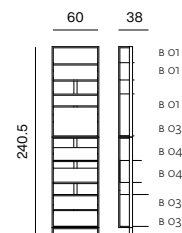

COMPOSITION 07
dimensions 114,5 × 60 × 38 cm

- 1 × FRAME O3
- 1 × SHELF SUPPORT A
- 1 × SHELF A O1
- 1 × SHELF A O3
- 1 × SHELF A O4

COMPOSITION 08
dimensions 114,5 × 60 × 38 cm

- 1 × FRAME O3
- 1 × SHELF SUPPORT A
- 1 × SHELF A O3
- 1 × SHELF A O4

COMPOSITION 09
dimensions 114,5 × 60 × 19,5 cm

- 1 × FRAME O3
- 1 × SHELF SUPPORT A
- 2 × SHELF A O4

SPECIFICATIONS AND TECHNICAL DRAWING

COMPOSITION 10

dimensions 114,5 x 170 x 38 cm

- 1 x FRAME O4
- 4 x SHELF SUPPORT A
- 2 x SHELF A O1
- 3 x SHELF A O3
- 1 x SHELF A O4

COMPOSITION 11

dimensions 59 x 181,5 x 38 cm

- 1 x FRAME O5
- 4 x SHELF SUPPORT B
- 2 x SHELF B O1
- 3 x SHELF B O3
- 1 x SHELF B O4
- 1 x LEGS B

COMPOSITION 12

dimensions 228,5 x 71,5 x 38 cm

- 2 x FRAME O3
- 2 x SHELF SUPPORT A
- 2 x LEGS A
- 2 x TOP SHELF A SINGLE
- 2 x SHELF A O3
- 2 x SHELF A O4

COMPOSITION 13

dimensions 60 x 240,5 x 38 cm

- 2 x FRAME O2
- 6 x SHELF SUPPORT B
- 1 x LEGS B
- 3 x SHELF B O1
- 3 x SHELF B O3
- 2 x SHELF B O4

COMPOSITION 14

dimensions 228,5 x 240,5 x 38 cm

- 4 x FRAME O1
- 8 x SHELF SUPPORT A
- 2 x LEGS A
- 6 x SHELF A O1
- 5 x SHELF A O3
- 3 x SHELF A O4