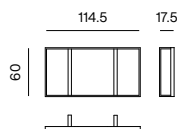

COMPOSITION 09
dimensions 114,5 x 60 x 19,5 cm

COMPOSITION 07
dimensions 114,5 x 60 x 38 cm

VISUALISATIONS

COMPOSITION 10
dimensions 114,5 × 170 × 38 cm

COMPOSITION 11
dimensions 59 × 181,5 × 38 cm

COMPOSITION 12
dimensions 228,5 × 71,5 × 38 cm

COMPOSITION 13
dimensions 60 × 240,5 × 38 cm

COMPOSITION 14
dimensions 228,5 × 240,5 × 38 cm

VISUALISATIONS

COMPOSITION 15

dimensions 228,5 × 181,5 × 76 cm

**COMPOSITION 16**

dimensions 228,5 × 240,5 × 76 cm

SPECIFICATIONS AND TECHNICAL DRAWING

FRAME & SHELVES aluminium + powder coating

product information website

FRAMES

FRAME 01
dimensions 114,5 × 114,5 × 17,5 cm

FRAME 02
dimensions 59 × 114,5 × 17,5 cm

FRAME 03
dimensions 114,5 × 60 × 17,5 cm

FRAME 04
dimensions 114,5 × 170 × 17,5 cm

FRAME 05
dimensions 59 × 170 × 17,5 cm

FRAME 06
dimensions 75 × 114,5 × 17,5 cm

FRAME 07
dimensions 75 × 170 × 17,5 cm

SHELVES

SHELF A 01
dimensions 110,5 × 18 × 18 cm