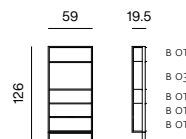

SPECIFICATIONS AND TECHNICAL DRAWING

TOP SHELVES

TOP SHELF A SINGLE
dimensions 114,5 × 0,5 × 19,5 cm

TOP SHELF B SINGLE
dimensions 59 × 0,5 × 19,5 cm

TOP SHELF C SINGLE
dimensions 75 × 0,5 × 19,5 cm

TOP SHELF A DOUBLE
dimensions 114,5 × 0,5 × 39 cm

TOP SHELF C DEEP SINGLE
dimensions 75 × 0,5 × 28,5 cm

TOP SHELF A DEEP DOUBLE
dimensions 114,5 × 0,5 × 57,5 cm

TOP SHELF B DEEP DOUBLE
dimensions 59 × 0,5 × 57,5 cm

TOP SHELF C DEEP DOUBLE
dimensions 75 × 0,5 × 57,5 cm

COMPOSITIONS

COMPOSITION 01
dimensions 114,5 × 114,5 × 19,5 cm

- 1 × FRAME O1
- 3 × SHELF SUPPORT A
- 4 × SHELF A O1
- 1 × SHELF A O3

COMPOSITION 02
dimensions 114,5 × 114,5 × 29 cm

- 1 × FRAME O1
- 3 × SHELF SUPPORT A
- 1 × SHELF A O1
- 3 × SHELF A O4

COMPOSITION 03
dimensions 114,5 × 114,5 × 38 cm

- 1 × FRAME O1
- 3 × SHELF SUPPORT A
- 1 × SHELF A O1
- 1 × SHELF A O3
- 2 × SHELF A O4

COMPOSITION 04
dimensions 126 × 59 × 19,5 cm

- 1 × FRAME O2
- 3 × SHELF SUPPORT B
- 4 × SHELF B O1
- 1 × SHELF B O3
- 1 × LEGS B