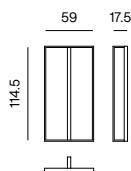

COMPOSITION 09
dimensions 114,5 x 60 x 19,5 cm

COMPOSITION 07
dimensions 114,5 x 60 x 38 cm

VISUALISATIONS

COMPOSITION 10
dimensions 114,5 × 170 × 38 cm

COMPOSITION 11
dimensions 59 × 181,5 × 38 cm

COMPOSITION 12
dimensions 228,5 × 71,5 × 38 cm

COMPOSITION 13
dimensions 60 × 240,5 × 38 cm

COMPOSITION 14
dimensions 228,5 × 240,5 × 38 cm

VISUALISATIONS

COMPOSITION 15

dimensions 228,5 × 181,5 × 76 cm

**COMPOSITION 16**

dimensions 228,5 × 240,5 × 76 cm

SPECIFICATIONS AND TECHNICAL DRAWING

FRAME & SHELVES aluminium + powder coating

product information website

FRAMES

FRAME 01
dimensions 114,5 × 114,5 × 17,5 cm

FRAME 02
dimensions 59 × 114,5 × 17,5 cm

FRAME 03
dimensions 114,5 × 60 × 17,5 cm

FRAME 04
dimensions 114,5 × 170 × 17,5 cm

FRAME 05
dimensions 59 × 170 × 17,5 cm

FRAME 06
dimensions 75 × 114,5 × 17,5 cm

FRAME 07
dimensions 75 × 170 × 17,5 cm

SHELVES

SHELF A 01
dimensions 110,5 × 18 × 18 cm