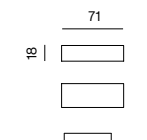

FRAME 04
dimensions 114,5 × 170 × 17,5 cm

FRAME 05
dimensions 59 × 170 × 17,5 cm

FRAME 06
dimensions 75 × 114,5 × 17,5 cm

FRAME 07
dimensions 75 × 170 × 17,5 cm

SHELVES

SHELF A 01
dimensions 110,5 × 18 × 18 cm

SHELF A 02
dimensions 110,5 × 27,5 × 27,5 cm

SHELF A 03
dimensions 110,5 × 18 × 36,5 cm

SHELF A 04
dimensions 110,5 × 18 × 27,5 cm

SHELF B 01
dimensions 55,5 × 18 × 18 cm

SHELF B 02
dimensions 55,5 × 27,5 × 27,5 cm

SHELF B 03
dimensions 55,5 × 18 × 36,5 cm

SHELF B 04
dimensions 55,5 × 18 × 27,5 cm

SHELF C 01
dimensions 71 × 18 × 18 cm

SHELF C 02
dimensions 71 × 27,5 × 27,5 cm

SHELF C 03
dimensions 71 × 18 × 36,5 cm

SHELF C 04
dimensions 71 × 18 × 28 cm

SHELVES SUPPORTS

SHELVES SUPPORT A
dimensions 111 cm

SHELVES SUPPORT B
dimensions 55 cm

SHELVES SUPPORT C
dimensions 71 cm

LEGS

LEGS A
dimensions 114,5 × 11,5 cm

LEGS B
dimensions 59 × 11,5 cm

LEGS C
dimensions 75 × 11,5 cm