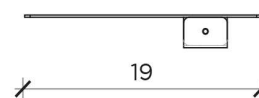

## Lampada | Lamp

Designer: Studio 14  
Anno | Year: 2014  
Materiali | Materials: lampada con struttura in metallo verniciato | Lamp with painted metal structure

PIANTA | PLAN

FRONTE | FRONT

LATO | SIDE