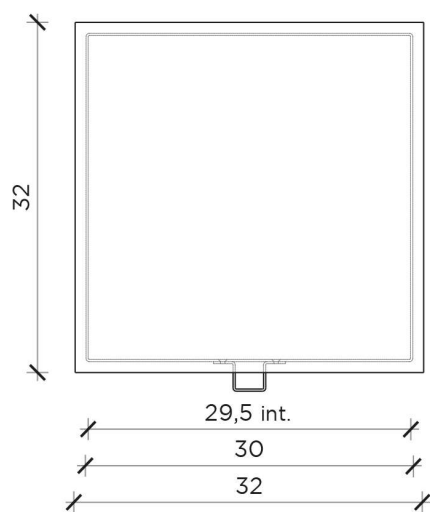

## Contenitore | Open unit

Designer: Studio 14  
 Anno | Year: 2014  
 Materiali | Materials: Contenitore a giorno in metallo verniciato | Painted metal open unit

PIANTA | PLAN

FRONTE | FRONT

LATO | SIDE