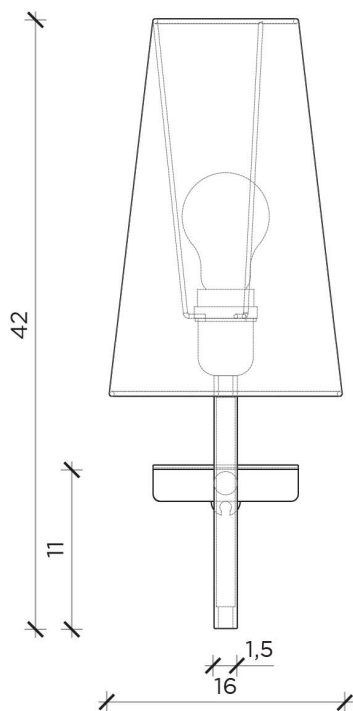

FRONTE | FRONT