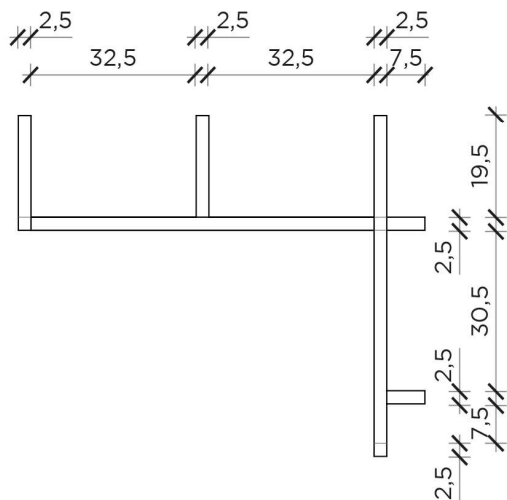

PIANTA | PLAN