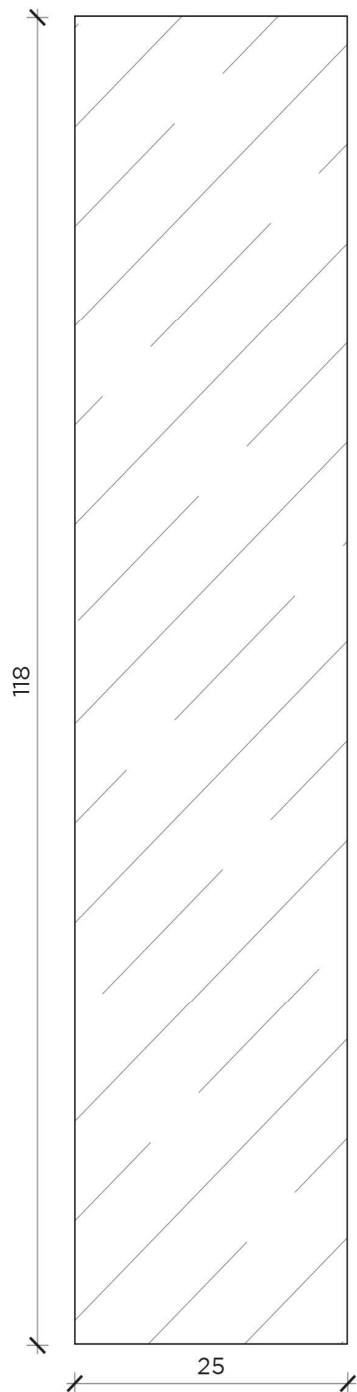

FRONTE | FRONT