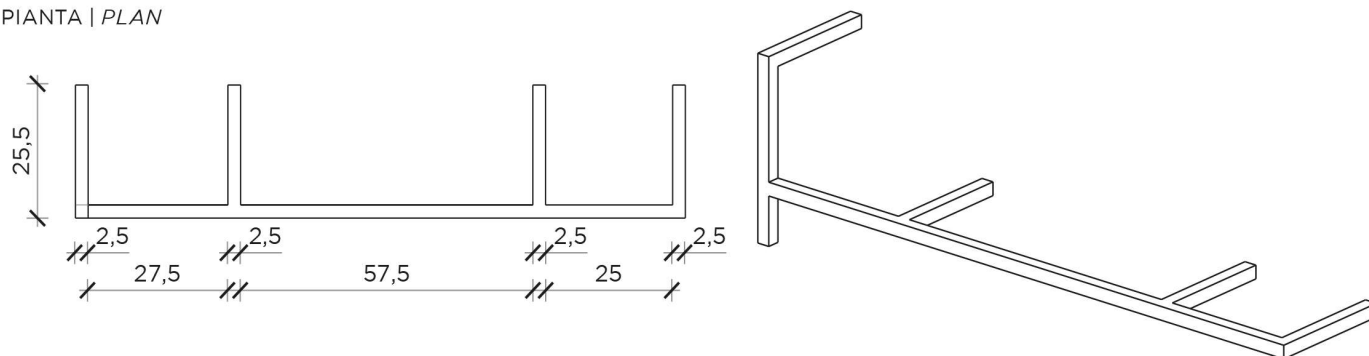

PIANTA | PLAN