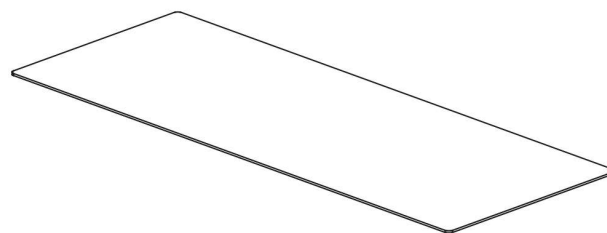

PIANTA | PLAN

ANTOLOGIA

Ripiano | Shelf

Designer: Studio 14
Anno | Year: 2013
Materiali | Materials: Mensola in metallo verniciato | *Painted metal shelf*