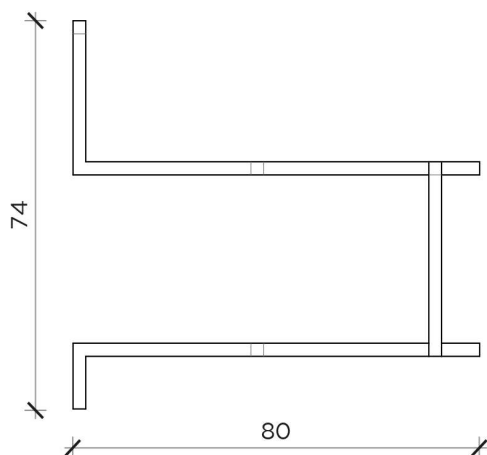

FRONTE | FRONT