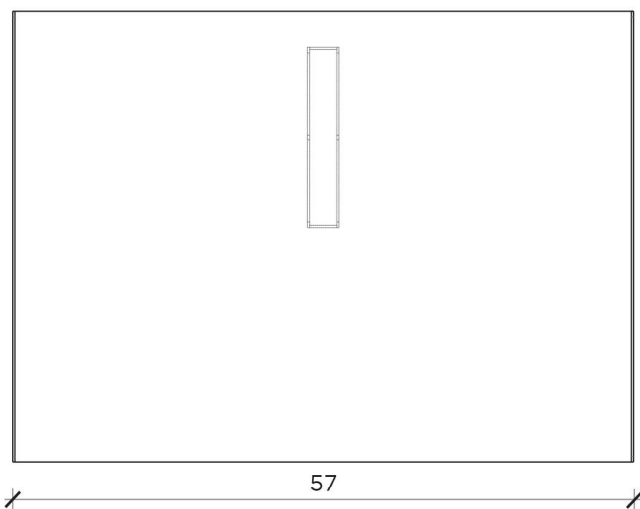

PIANTA | PLAN