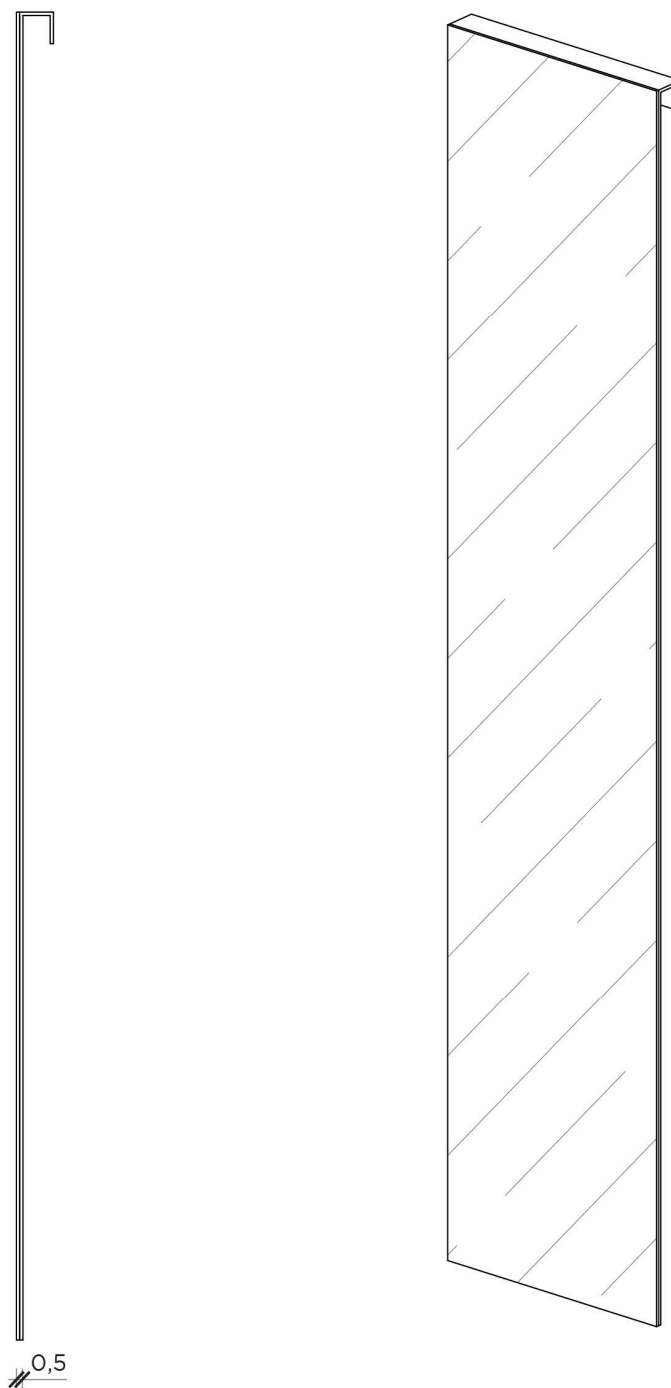

LATO | SIDE

ANTOLOGIA

Specchio | Mirror

Designer: Studio 14
Anno | Year: 2014
Materiali | Materials: Specchio | Mirror