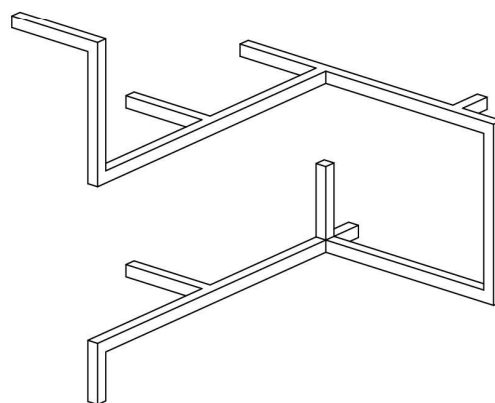

PIANTA | PLAN