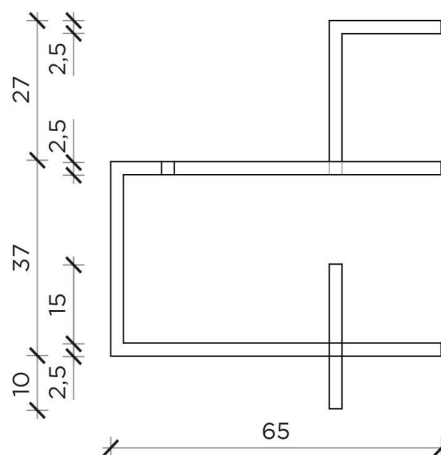

## Contenitore | Storage

Designer: Studio 14  
 Anno | Year: 2014  
 Materiali | Materials: Contenitore con anta in metallo verniciato | Painted metal unit with door

PIANTA | PLAN

FRONTE | FRONT

LATO | SIDE