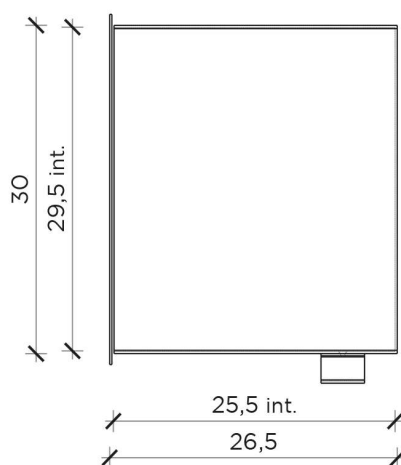

## Contenitore | Open unit

Designer: Studio 14  
 Anno | Year: 2014  
 Materiali | Materials: Contenitore a giorno in metallo verniciato | Painted metal open unit

PIANTA | PLAN

FRONTE | FRONT

LATO | SIDE