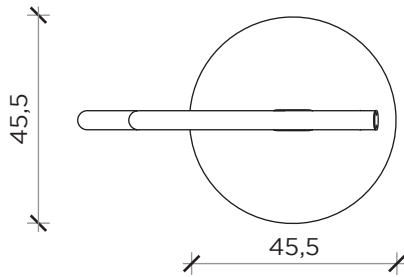

### INFORMAZIONI TECNICHE | TECHNICAL INFORMATION

Colore luce   <i>Light color:</i>	3000 K
Luminosità   <i>Brightness:</i>	1650 Lumen
Potenza   <i>Power:</i>	25 W