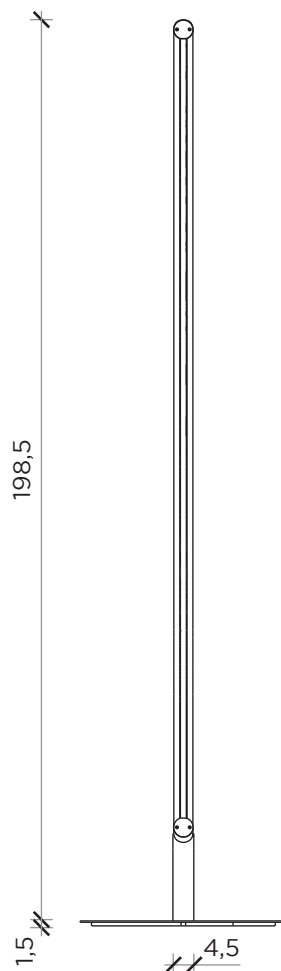

### PIANTA | PLAN

### INFORMAZIONI TECNICHE | TECHNICAL INFORMATION

Colore luce   <i>Light color:</i>	3000 K
Luminosità   <i>Brightness:</i>	1650 Lumen
Potenza   <i>Power:</i>	25 W

### FRONTE | FRONT

### LATO | SIDE