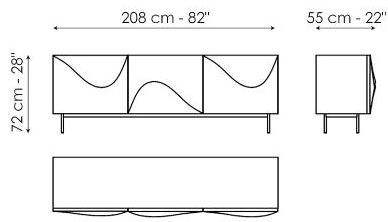

## Vertigo 208

Width: 208cm

Depth: 55cm

Height: 72cm

## Vertigo 208

Width: 208cm

Depth: 55cm

Height: 60cm

## Vertigo 138

Width: 138cm

Depth: 55cm

Height: 72cm

## Vertigo 138

Width: 138cm

Depth: 55cm

Height: 60cm