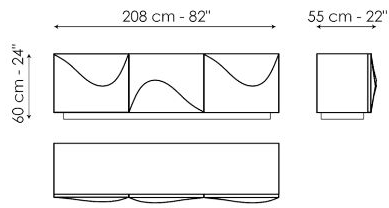

## Vertigo 208

Width: 208cm

Depth: 55cm

Height: 72cm

## Vertigo 208

Width: 208cm

Depth: 55cm

Height: 60cm

## Vertigo 138

Width: 138cm

Depth: 55cm

Height: 72cm

## Vertigo 138

Width: 138cm

Depth: 55cm

Height: 60cm