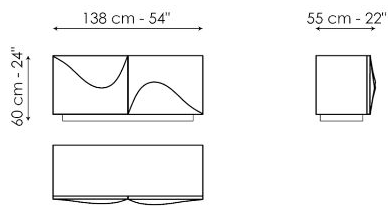

## Vertigo 208

Width: 208cm

Depth: 55cm

Height: 72cm

## Vertigo 208

Width: 208cm

Depth: 55cm

Height: 60cm

## Vertigo 138

Width: 138cm

Depth: 55cm

Height: 72cm

## Vertigo 138

Width: 138cm

Depth: 55cm

Height: 60cm