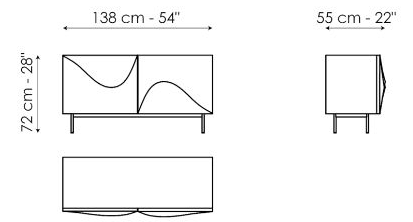

## Vertigo 208

Width: 208cm

Depth: 55cm

Height: 72cm

## Vertigo 208

Width: 208cm

Depth: 55cm

Height: 60cm

## Vertigo 138

Width: 138cm

Depth: 55cm

Height: 72cm

## Vertigo 138

Width: 138cm

Depth: 55cm

Height: 60cm