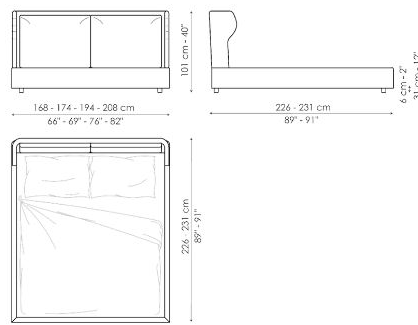

# Data sheet

## River

Width: 168-174-194-208cm

Depth: 226-231cm

Height: 101cm

## River plus

Width: 168-174-194-208cm

Depth: 226-231cm

Height: 101cm

## River open

Width: 168-174-194-208cm

Depth: 226-231cm

Height: 101cm