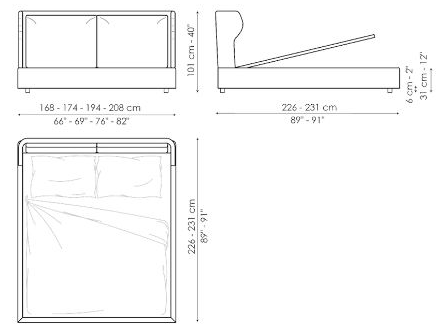

## River

Width: 168-174-194-208cm

Depth: 226-231cm

Height: 101cm

## River plus

Width: 168-174-194-208cm

Depth: 226-231cm

Height: 101cm

## River open

Width: 168-174-194-208cm

Depth: 226-231cm

Height: 101cm