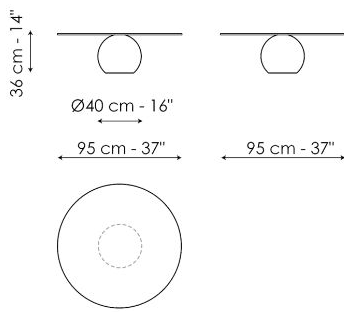

## Circus coffee table Ø95

Width: 95cm

Depth: 95cm

Height: 36cm

## Circus coffee table Ø115

Width: 115cm

Depth: 115cm

Height: 36cm