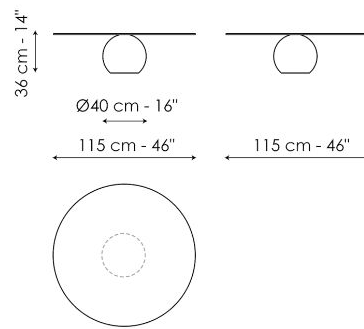

# Data sheet

## Circus coffee table Ø95

Width: 95cm

Depth: 95cm

Height: 36cm

## Circus coffee table Ø115

Width: 115cm

Depth: 115cm

Height: 36cm