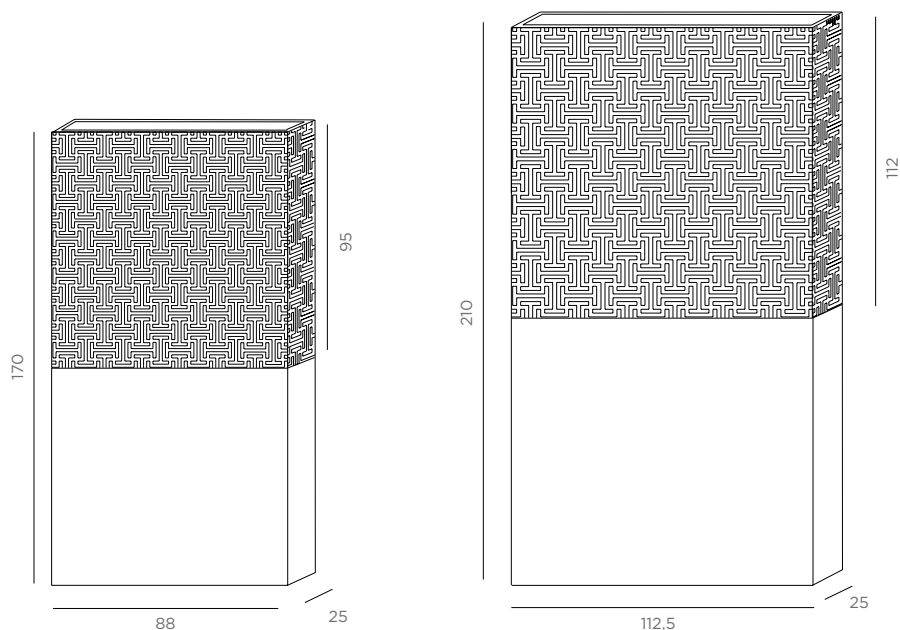

DEMETRA 170/210

Proposta in due formati, Demetra assolve le diverse funzioni di divisorio, lampada o fioriera. Caratterizzata da un decoro particolarmente scenografico, prevede l'alloggiamento della pianta nella parte superiore. I modelli Demetra 170 e Demetra 210 sono predisposti per l'alloggiamento dell'apposito kit luce IP67 (2 barre LED LF9-25W-12V) con cavo di alimentazione cablato (3 m) provvisto di spina Schuko. È predisposta per il fissaggio a terra. Finiture disponibili per uso interno: Cor-ten cerato, ferro Maistral brunito o Verniciato. Finiture disponibili per uso esterno: Cor-ten, acciaio inox Aisi 304 Maistral brunito o Verniciato.

Available in two different formats, Demetra performs multiple functions, as a partition, lamp or flower box. It features a particularly spectacular decorative motif, and can house plants in the upper part. The Demetra 170 and Demetra 210 models can also be fitted with the special IP67 light kit, with 2 LED bars LF9-25W-12V and electrical cable with Schuko plug. A ground fixing system is available on request. Available finishes suitable for indoor use: Wax treated Cor-ten, bronzed or lacquered iron. Available finishes suitable for outdoor use: Cor-ten, bronzed or lacquered stainless steel Aisi 304.

demetra

Finiture

Corten
Acciaio inox satinato ASI 304
Maistral brunito per interni
Maistral brunito per esterni
Laccato per interni
Laccato per esterni

Finishes

Corten
Satin stainless steel Aisi 304
Bronzed maistral for indoors
Bronzed maistral for outdoors
Lacquered for indoors
Lacquered for outdoors

DAFNE 170

39,00 kg

0,52 m³

L.84 P.24 H.21 cm

DAFNE 210

56 KG

0,79 m³

L.108 P.24 H.21 cm

2 barre LED LF9 - IP67 - 25W - 12V
2 LED bar LF9 - IP67 - 25W - 12VZV V