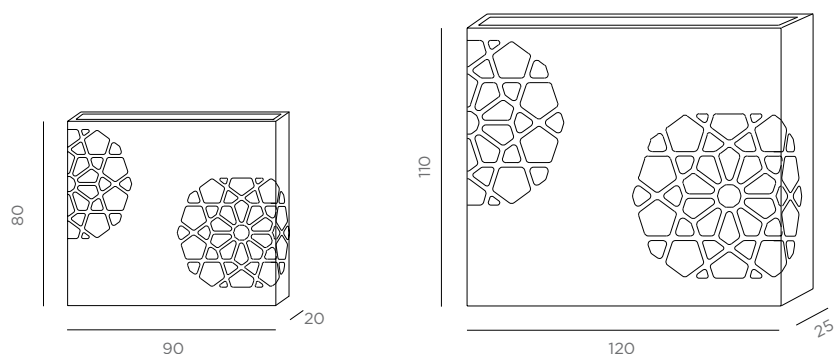

DAFNE 80/110

Proposta in due formati, Dafne assolve le diverse funzioni di divisorio o fioriera. Caratterizzata da un decoro particolarmente scenografico, prevede l'alloggiamento della pianta nella parte superiore. Finiture disponibili per uso interno: Cor-ten cerato, ferro Mastral brunito o verniciato. Finiture disponibili per uso esterno: Cor-ten, acciaio inox Aisi 304 Mastral brunito o verniciato.

Available in two different formats, Dafne performs multiple functions, as a partition or flower box. It features a particularly spectacular decorative motif, and can house plants in the upper part. Available finishes suitable for indoor use: Wax treated Cor-ten, bronzed or lacquered iron. Available finishes suitable for outdoor use: Cor-ten, bronzed or lacquered stainless steel Aisi 304.

dafne

Finiture

Corten
Acciaio inox satinato ASI 304
Mastral brunito per interni
Mastral brunito per esterni
Laccato per interni
Laccato per esterni

Finishes

Corten
Satin stainless steel Aisi 304
Bronzed mastral for indoors
Bronzed mastral for outdoors
Lacquered for indoors
Lacquered for outdoors

DAFNE 80

23,50 kg

0,27 m³

L.85 P.18 H.15 cm

DAFNE 110

40,50 kg

0,59 m³

L.115 P.24 H.20 cm