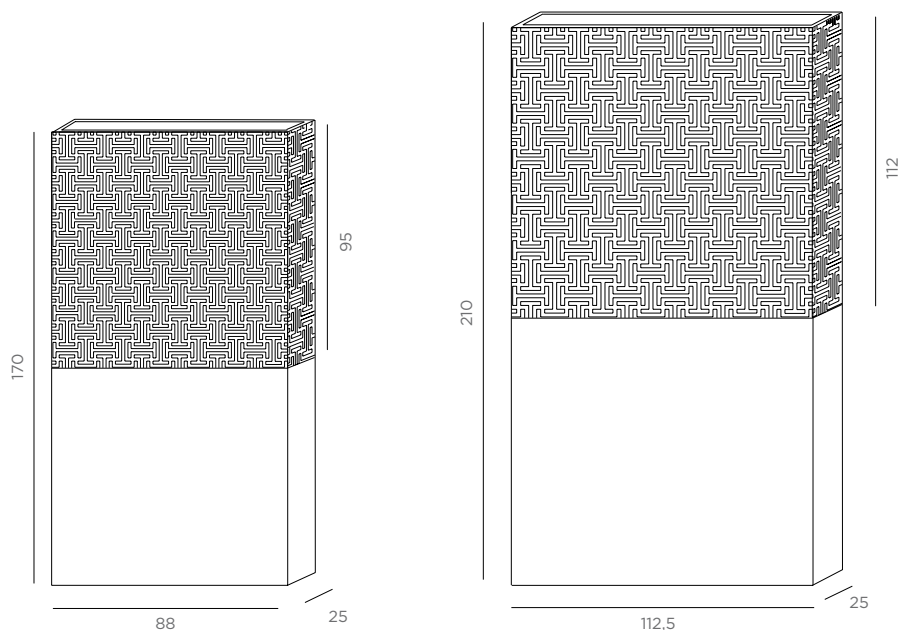

DEMETRA 170/210

Proposta in due formati, Demetra assolve le diverse funzioni di divisorio, lampada o fioriera. Caratterizzata da un decoro particolarmente scenografico, prevede l'alloggiamento della pianta nella parte superiore. I modelli Demetra 170 e Demetra 210 sono predisposti per l'alloggiamento dell'apposito kit luce IP67 (2 barre LED LF9-25W-12V) con cavo di alimentazione cablato (3 m) provvisto di spina Schuko. È predisposta per il fissaggio a terra. Finiture disponibili per uso interno: Cor-ten cerato, ferro Maistral brunito o Verniciato. Finiture disponibili per uso esterno: Cor-ten, acciaio inox Aisi 304 Maistral brunito o Verniciato.

Available in two different formats, Demetra performs multiple functions, as a partition, lamp or flower box. It features a particularly spectacular decorative motif, and can house plants in the upper part. The Demetra 170 and Demetra 210 models can also be fitted with the special IP67 light kit, with 2 LED bars LF9-25W-12V and electrical cable with Schuko plug. A ground fixing system is available on request. Available finishes suitable for indoor use: Wax treated Cor-ten, bronzed or lacquered iron. Available finishes suitable for outdoor use: Cor-ten, bronzed or lacquered stainless steel Aisi 304.

demetra

Finiture

Corten
Acciaio inox satinato ASI 304
Maistral brunito per interni
Maistral brunito per esterni
Laccato per interni
Laccato per esterni

Finishes

Corten
Satin stainless steel Aisi 304
Bronzed maistral for indoors
Bronzed maistral for outdoors
Lacquered for indoors
Lacquered for outdoors

DAFNE 170

39,00 kg

0,52 m³

L.84 P.24 H.21 cm

DAFNE 210

56 KG

0,79 m³

L.108 P.24 H.21 cm

2 barre LED LF9 - IP67 - 25W - 12V
2 LED bar LF9 - IP67 - 25W - 12VZV V