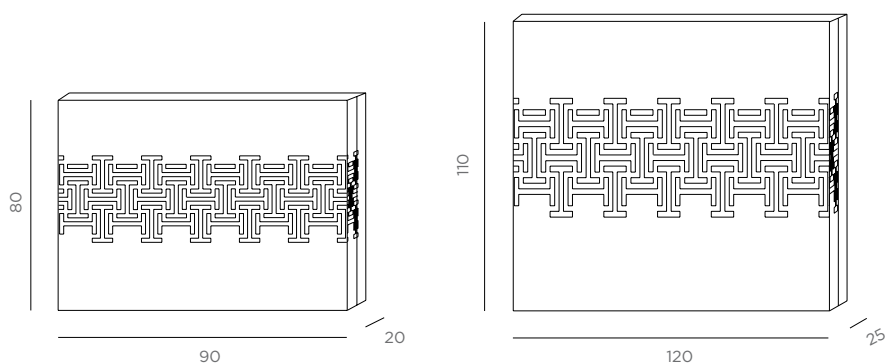

DEMETRA 80/110

Proposta in due formati, Demetra assolve le diverse funzioni di divisorio o fioriera. Caratterizzata da un decoro particolarmente scenografico, prevede l'alloggiamento della pianta nella parte superiore. Finiture disponibili per uso interno: Cor-ten cerato, ferro Mastral brunito o verniciato. Finiture disponibili per uso esterno: Cor-ten, acciaio inox Aisi 304 Mastral brunito o verniciato.

Available in two different formats, Demetra performs multiple functions, as a partition or flower box. It features a particularly spectacular decorative motif, and can house plants in the upper part. Available finishes suitable for indoor use: Wax treated Cor-ten, bronzed or lacquered iron. Available finishes suitable for outdoor use: Cor-ten, bronzed or lacquered stainless steel Aisi 304.

demetra

Finiture

Corten
Acciaio inox satinato ASI 304
Mastral brunito per interni
Mastral brunito per esterni
Laccato per interni
Laccato per esterni

Finishes

Corten
Satin stainless steel Aisi 304
Bronzed mastral for indoors
Bronzed mastral for outdoors
Lacquered for indoors
Lacquered for outdoors

DAFNE 80

25,50 kg

0,31 m³

L.85 P.18 H.15 cm

DAFNE 110

40,50 kg

0,46 m³

L.115 P.24 H.20 cm