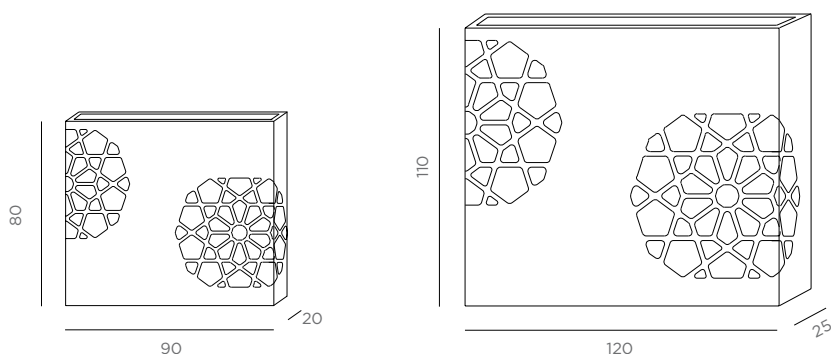

DAFNE 80/110

Proposta in due formati, Dafne assolve le diverse funzioni di divisorio o fioriera. Caratterizzata da un decoro particolarmente scenografico, prevede l'alloggiamento della pianta nella parte superiore. Finiture disponibili per uso interno: Cor-ten cerato, ferro Mastral brunito o verniciato. Finiture disponibili per uso esterno: Cor-ten, acciaio inox Aisi 304 Mastral brunito o verniciato.

Available in two different formats, Dafne performs multiple functions, as a partition or flower box. It features a particularly spectacular decorative motif, and can house plants in the upper part. Available finishes suitable for indoor use: Wax treated Cor-ten, bronzed or lacquered iron. Available finishes suitable for outdoor use: Cor-ten, bronzed or lacquered stainless steel Aisi 304.

dafne

Finiture

Corten
Acciaio inox satinato ASI 304
Mastral brunito per interni
Mastral brunito per esterni
Laccato per interni
Laccato per esterni

Finishes

Corten
Satin stainless steel Aisi 304
Bronzed mastral for indoors
Bronzed mastral for outdoors
Lacquered for indoors
Lacquered for outdoors

DAFNE 80

23,50 kg

0,27 m³

L.85 P.18 H.15 cm

DAFNE 110

40,50 kg

0,59 m³

L.115 P.24 H.20 cm