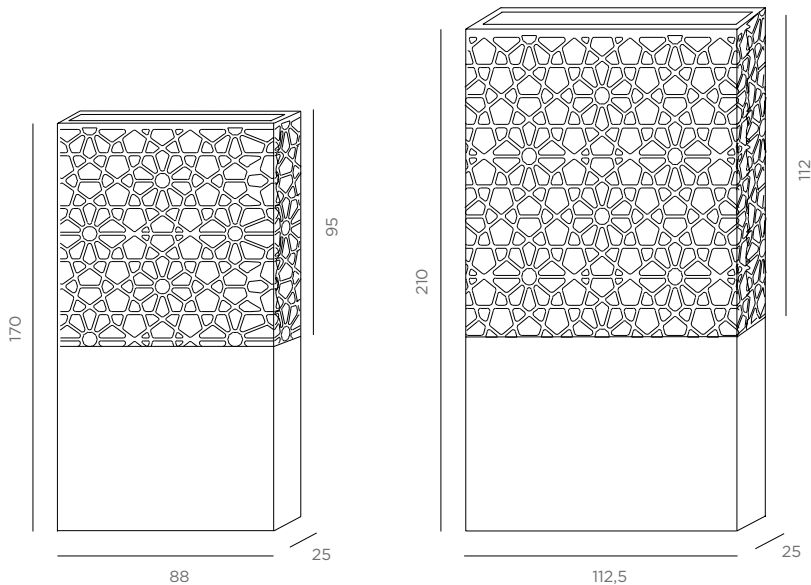

DAFNE 170/210

Proposta in due formati, Dafne assolve le diverse funzioni di divisorio, lampada o fioriera. Caratterizzata da un decoro particolarmente scenografico, prevede l'alloggiamento della pianta nella parte superiore. I modelli Dafne 170 e Dafne 210 sono predisposti per l'alloggiamento dell'apposito kit luce IP67 (2 barre LED LF9-25W-12V) con cavo di alimentazione cablato (3 m) provvisto di spina Schuko. È predisposta per il fissaggio a terra. Finiture disponibili per uso interno: Cor-ten cerato, ferro Maistral brunito o Verniciato. Finiture disponibili per uso esterno: Cor-ten, acciaio inox Aisi 304 Maistral brunito o Verniciato.

Available in two different formats, Dafne performs multiple functions, as a partition, lamp or flower box. It features a particularly spectacular decorative motif, and can house plants in the upper part. The Dafne 170 and Dafne 210 models can also be fitted with the special IP65 light kit, with 2 barre LED LF9-25W-12V and electrical cable with Schuko plug. A ground fixing system is available on request. Available finishes suitable for indoor use: Wax treated Cor-ten, bronzed or lacquered iron. Available finishes suitable for outdoor use: Cor-ten, bronzed or lacquered stainless steel Aisi 304.

dafne

Finiture

Corten
Acciaio inox satinato ASI 304
Maistral brunito per interni
Maistral brunito per esterni
Laccato per interni
Laccato per esterni

Finishes

Corten
Satin stainless steel Aisi 304
Bronzed maistral for indoors
Bronzed maistral for outdoors
Lacquered for indoors
Lacquered for outdoors

DAFNE 170

35,00 kg

0,52 m³

L.84 P.24 H.21 cm

DAFNE 210

56 kg

0,79 m³

L.108 P.24 H.21 cm

2 barre LED LF9 - IP67 - 25W - 12V
2 LED bar LF9 - IP67 - 25W - 12VZV V