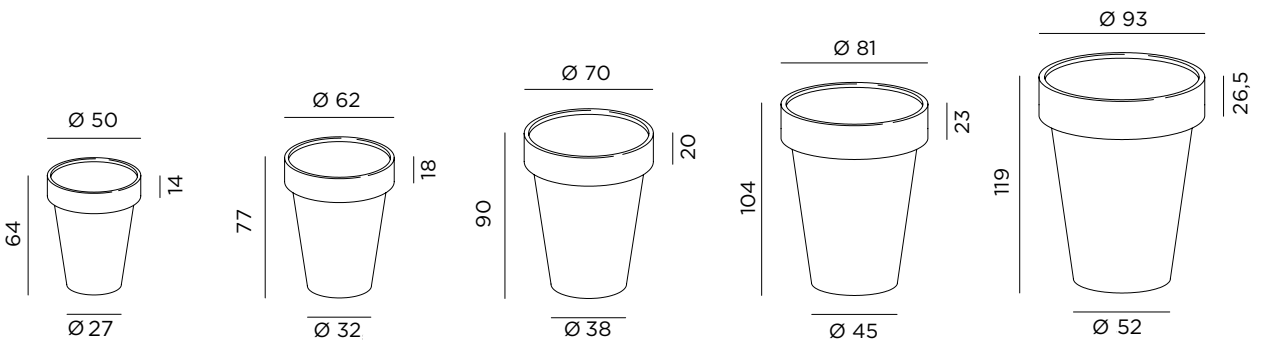

Plant pot, complete with plastic container and water tank, set on an internal cross-support. The plastic container is hidden below the edge of the outer pot, maintaining its aesthetic elegance. For outdoor use only, a hole can be made in the base of the pot to facilitate drainage (in weathering steel and brushed Aisi 304 stainless steel versions: use should be specified so that the hole can be made if necessary). A ground fixing plate is also available on request. Available finishes suitable for indoor use: corten, satin stainless steel Aisi 304, bronzed or lacquered iron, golden or silver leaf. Available finishes suitable for outdoor use: corten, satin/bronzed/lacquered stainless steel Aisi 304.

OMEGA

Finiture

Corten
Acciaio inox satinato ASI 304
Maistral brunito per interni
Maistral brunito per esterni
Laccato per interni
Laccato per esterni
Foglia oro

Finishes

Corten
Satin stainless steel Aisi 304
Bronzed maistral for indoors
Bronzed maistral for outdoors
Lacquered for indoors
Lacquered for outdoors
Gold leaf finish

OMEGA 64

8,50 kg
0,18 m³
Ø 44
H 33 cm

OMEGA 77

17,40 kg
0,36 m³
Ø 52
H 35 cm

OMEGA 90

18,70 kg
0,53 m³
Ø 63
H 46 cm

OMEGA XL 104

25,90 kg
0,81 m³
Ø 76
H 54 cm

OMEGA XXL 119

27,30 kg
1,17 m³
Ø 85
H 58 cm