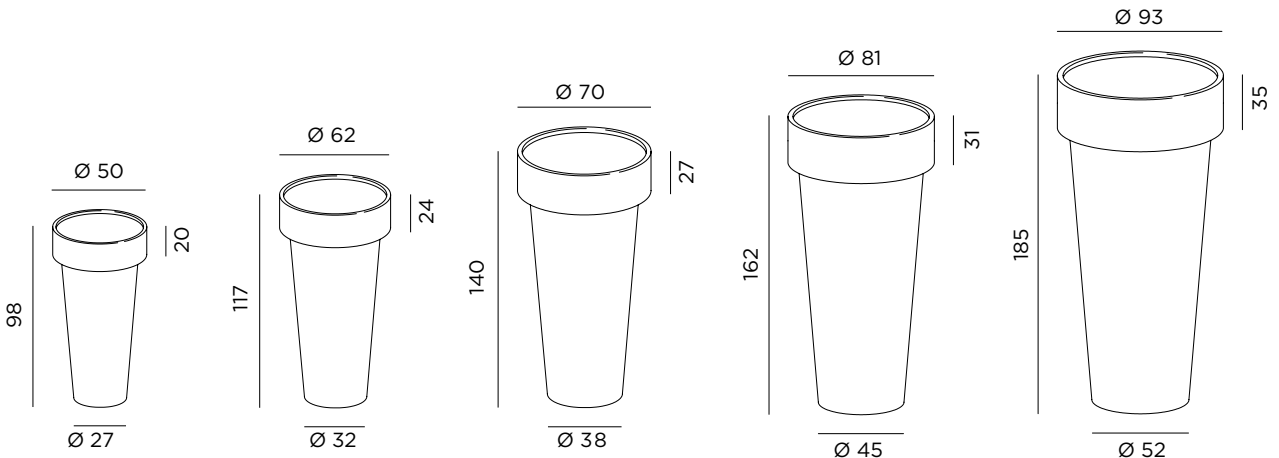

Plant pot, complete with plastic container and water tank, set on an internal cross-support. The plastic container is hidden below the edge of the outer pot, maintaining its aesthetic elegance. For outdoor use only, a hole can be made in the base of the pot to facilitate drainage (in weathering steel and brushed Aisi 304 stainless steel versions: use should be specified so that the hole can be made if necessary). A ground fixing plate is also available on request.. Available finishes suitable for indoor use: corten, satin stainless steel Aisi 304, bronzed or lacquered iron, golden or silver leaf. Available finishes suitable for outdoor use: corten, satin/bronzed/lacquered stainless steel Aisi 304.

DELTA

Finiture

- Corten
- Acciaio inox satinato ASI 304
- Acciaio inox lucido ASI 304
- Maistral brunito per interni
- Maistral brunito per esterni
- Laccato per interni
- Laccato per esterni
- Foglia oro
- Foglia argento

Finishes

- Corten
- Satin stainless steel Aisi 304
- Polished stainless steel Aisi 304
- Bronzed maistral for indoors
- Bronzed maistral for outdoors
- Lacquered for indoors
- Lacquered for outdoors
- Gold leaf finish
- Silver leaf finish

DELTA 98

- 15,90 kg
- 0,51 m³
- Ø 44
- H 33 cm

DELTA 117

- 17,30 kg
- 0,51 m³
- Ø 52
- H 35 cm

DELTA 140

- 22,70 kg
- 0,82 m³
- Ø 63
- H 46 cm

DELTA XL 162

- 31,80 kg
- 1,24 m³
- Ø 76
- H 54 cm

DELTA XXL 185

- 40,20 kg
- 1,79 m³
- Ø 85
- H 58 cm