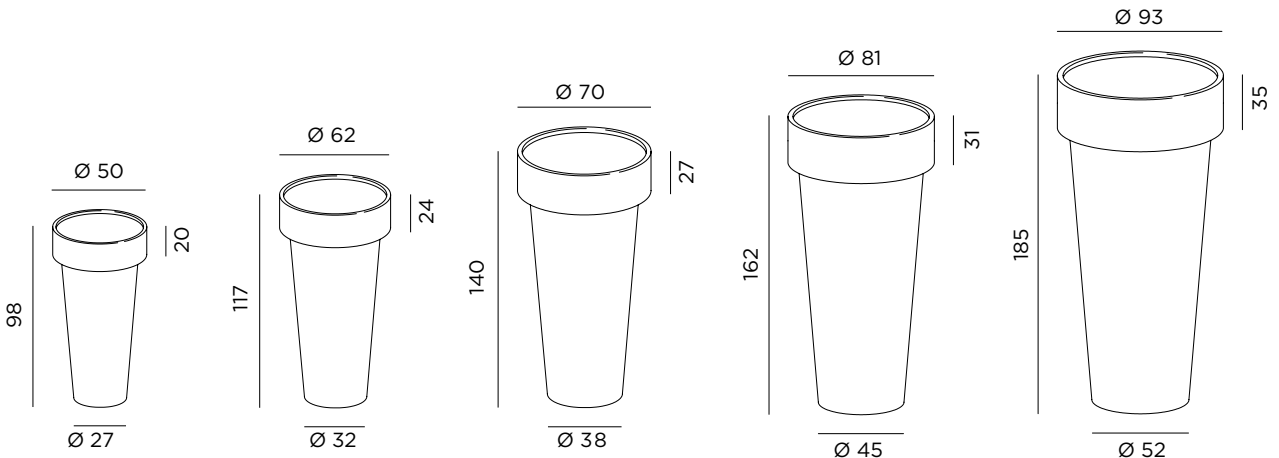

Plant pot, complete with plastic container and water tank, set on an internal cross-support. The plastic container is hidden below the edge of the outer pot, maintaining its aesthetic elegance. For outdoor use only, a hole can be made in the base of the pot to facilitate drainage (in weathering steel and brushed Aisi 304 stainless steel versions: use should be specified so that the hole can be made if necessary). A ground fixing plate is also available on request.. Available finishes suitable for indoor use: corten, satin stainless steel Aisi 304, bronzed or lacquered iron, golden or silver leaf. Available finishes suitable for outdoor use: corten, satin/bronzed/lacquered stainless steel Aisi 304.

DELTA

Finiture

- Corten
- Acciaio inox satinato ASI 304
- Acciaio inox lucido ASI 304
- Mastral brunito per interni
- Mastral brunito per esterni
- Laccato per interni
- Laccato per esterni
- Foglia oro
- Foglia argento

Finishes

- Corten
- Satin stainless steel Aisi 304
- Polished stainless steel Aisi 304
- Bronzed mastral for indoors
- Bronzed mastral for outdoors
- Lacquered for indoors
- Lacquered for outdoors
- Gold leaf finish
- Silver leaf finish

DELTA 98

- 15,90 kg
- 0,51 m³
- Ø 44
- H 33 cm

DELTA 117

- 17,30 kg
- 0,51 m³
- Ø 52
- H 35 cm

DELTA 140

- 22,70 kg
- 0,82 m³
- Ø 63
- H 46 cm

DELTA XL 162

- 31,80 kg
- 1,24 m³
- Ø 76
- H 54 cm

DELTA XXL 185

- 40,20 kg
- 1,79 m³
- Ø 85
- H 58 cm