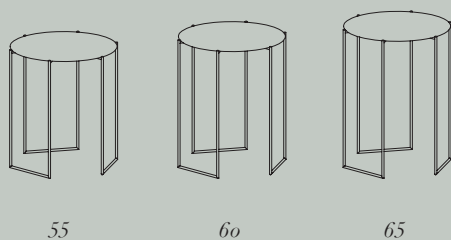

BAND

Set di tavolini tondi caratterizzati da sottili gambe in metallo.

Set of round side tables with thin metal legs.

 USO INTERNO
INDOOR USE

 PERSONALIZZABILE SU RICHIESTA
CUSTOMIZED VERSION ON REQUEST

DIMENSIONI DIMENSIONS

Band 55

Ø 50cm
height 55cm

Band 60

Ø 50cm
height 60cm

Band 65

Ø 50cm
height 65cm

MATERIALI MATERIALS

Gambe/Legs