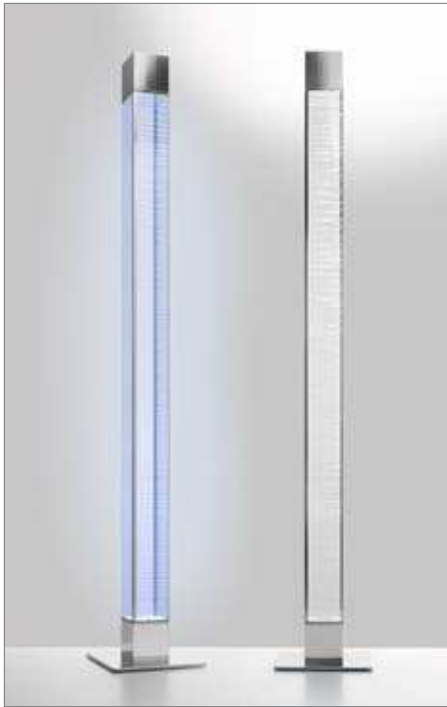

DIRECT LIGHTING / ÉMISSION DIRECTE

INDIRECT LIGHTING / ÉMISSION INDIRECTE