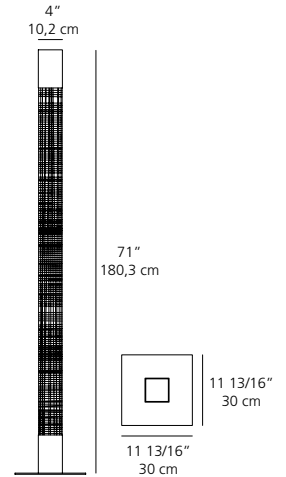

TECHNICAL INFORMATION / INFORMATIONS TECHNIQUES

IP20 - dimmer / gradateur

Light emission / Émission de lumière

Color / Couleur

polished aluminum / aluminium poli

MATERIALS AND CONSTRUCTION / MATÉRIAUX ET CONSTRUCTION

- body in polished aluminum / corps en aluminium poli
- diffuser in PET polyester / diffuseur en polyester PET
- base in polished steel / base en acier poli
- dual switching on cord allows for the independent operation of the two light sources / double interrupteur pouvant contrôler les deux sources de lumière séparément
- indirect light is dimming and diffused light is on/off / la source de lumière indirecte est gradable et la source de lumière diffuse est contrôlée par interrupteur on/off

MODEL / MODÈLE

CODE

MIMESI FLOOR / MIMESI LAMPADAIRE

Mimesi floor - polished aluminum / Mimesi - aluminium poli

1835015A

LIGHT SOURCE / SOURCE LUMINEUSE

LED/48W indirect - supplied / inclus

Lumens (luminaire) / Lumens (luminaire) Lm	Luminaire efficacy rating / Efficacité du luminaire Lm/W	Luminaire power / Puissance du luminaire W	Correlated color temperature / Température de couleur	Light output ratio / Rendement
1910	40	48	warm white / blanc chaud 3000K	100

LED/4.5W direct - supplied / inclus

Lumens (luminaire) / Lumens (luminaire) Lm	Luminaire efficacy rating / Efficacité du luminaire Lm/W	Luminaire power / Puissance du luminaire W	Correlated color temperature / Température de couleur	Light output ratio / Rendement
100	22	4.5	cold white / blanc froid 6000K	100