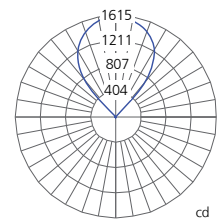

## LIGHT SOURCE / SOURCE LUMINEUSE

LED/48W indirect - supplied / inclus

Lumens (luminaire) / Lumens (luminaire) Lm	Luminaire efficacy rating / Efficacité du luminaire Lm/W	Luminaire power / Puissance du luminaire W	Correlated color temperature / Température de couleur	Light output ratio / Rendement
1910	40	48	warm white / blanc chaud 3000K	100