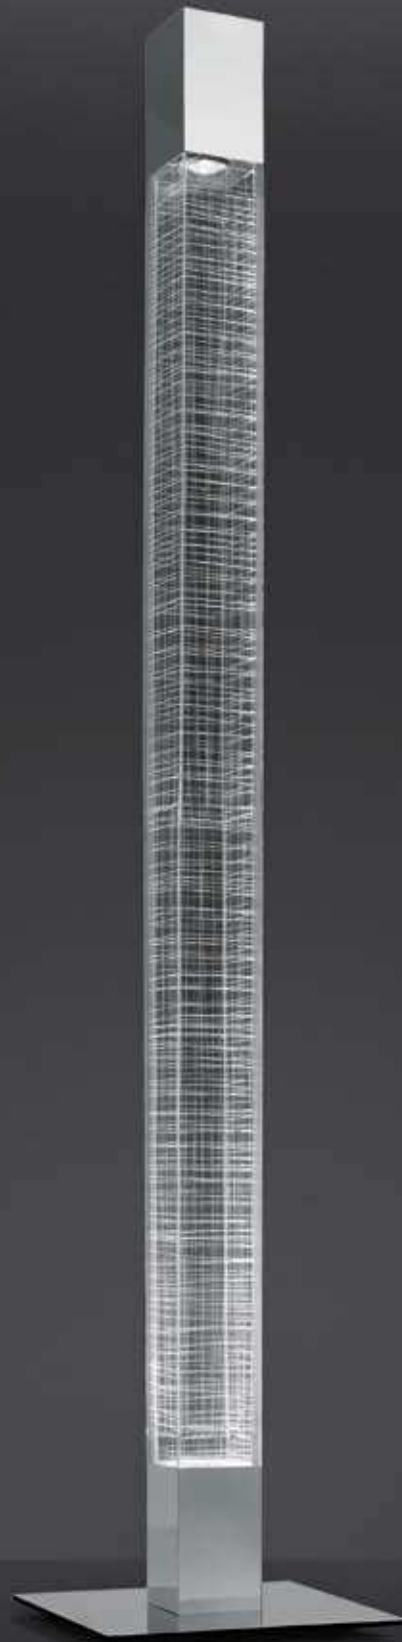

Artemide®

LED

MIMESI

Design Carlotta de Bevilacqua

Carlotta de Bevilacqua

As a designer, entrepreneur and fully established university lecturer, Carlotta de Bevilacqua is one of the major players in the world of contemporary architectural and design.

## MIMESI FLOOR / MIMESI LAMPADAIRE

"Light, architectural space and natural landscape are the main elements of this project, based on principles of reduction of energy and materials. Through the dematerialization of volumes and mimetic transparency, and thanks to a slim recycled aluminum structure and methacrylate body, Mimesi does not hinder the vision, but silently integrates with the surrounding environment".

*«La lumière, l'espace architectural et le paysage naturel sont les principaux éléments de ce projet qui se base sur le principe de la réduction de la consommation d'énergie et de matériaux. À travers la dématérialisation des volumes et la transparence mimétique et grâce à une fine structure en aluminium recyclé et à un corps en méthacrylate, Mimesi ne gêne pas la vision et s'intègre silencieusement dans l'espace environnant».*