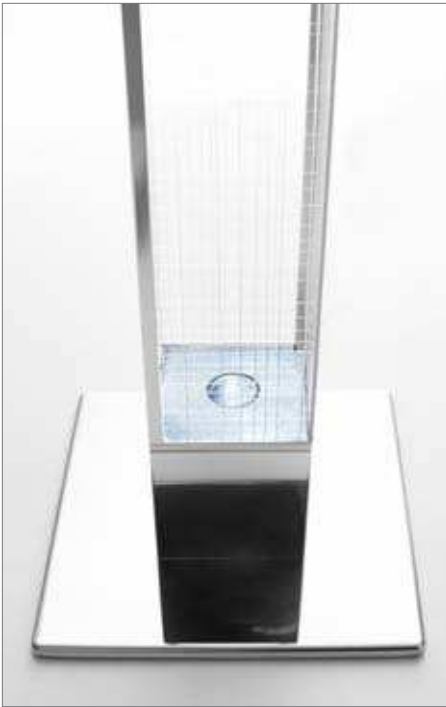

DIRECT LIGHTING / ÉMISSION DIRECTE

INDIRECT LIGHTING / ÉMISSION INDIRECTE