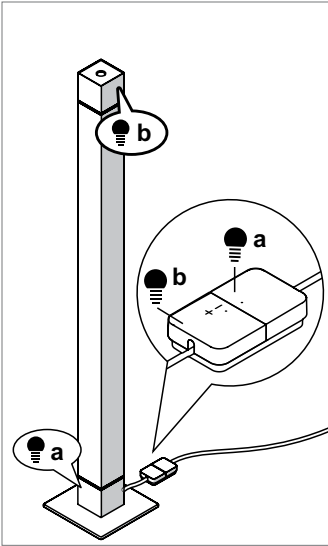

TOUCH DIMMER ON CORD / GRADATEUR SUR LA CORDE