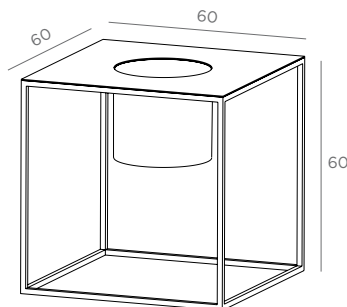

VASO RIVIERA 1 FIORE 60
POT RIVIERA 1 FIORE 60