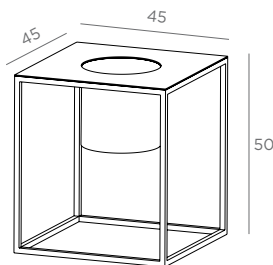

RIVIERA Vaso / Pot

Sono sempre stato attratto dalla natura che manifesta la sua forza in contesti inaspettati"; così Aldo Cibic, in collaborazione con Cristiano Urban, si confronta con un'estetica del paesaggio in miniatura, lavorando su una poetica che si concretizza in strutture/contenitori/oggetti, realizzati interamente in ferro da De castelli, in cui accogliere dei piccoli giardini, alcuni pensati per l'interno e altri per l'esterno, che hanno il solo desiderio di rappresentare un'idea di natura in modi e contesti inaspettati.

"I have always been attracted to Nature that manifests its force in unexpected contexts"; so Aldo Cibic, in collaboration with Cristiano Urban, comes to terms with a miniature landscape aesthetic, working on a poetics that takes concrete form in structures/containers/objects, all realized in iron by De Castelli, to contain small gardens, some designed for indoor settings, others for outdoor locations, with the sole desire of representing an idea of nature in unexpected ways and contexts.

VASO RIVIERA 1 FIORE 50
POT RIVIERA 1 FIORE 50