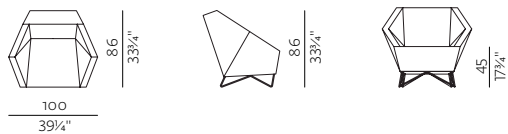

[armchair information website](#)

[pouf information website](#)

2SEATER SOFA

160 × 86, height 86 cm
63" × 33¾", height 33¾"

**ARMCHAIR**

100 × 86, height 86 cm
39¾" × 33¾", height 33¾"

**POUF**

85 × 75, height 42 cm
33¾" × 29¾", height 16¾"