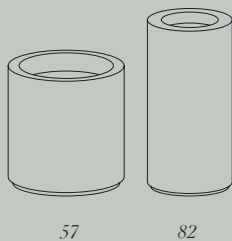

COHIBA

Cachepot dalla forma cilindrica in metallo. Prevista base chiusa per interni o base forata per esterni. Completo di vaso interno in plastica per l'alloggiamento della pianta. Piastra per fissaggio a terra disponibile su richiesta.

Cylindrical metal cachepot. Closed base for indoors or perforated base for outdoors. Provided with an inner plastic pot to hold plants. Fixing plate available on request.

 USO INTERNO ED ESTERNO COME DA LISTINO
INDOOR AND OUTDOOR USE AS PER PRICELIST

DIMENSIONI DIMENSIONS

Cohiba Large 57

Ø 55cm
height 57cm

Cohiba Large 82

Ø 40cm
height 82cm

Cohiba Slim

Ø 30cm
height 82cm
122cm
142cm

SLIM 82
SLIM 122
SLIM 142