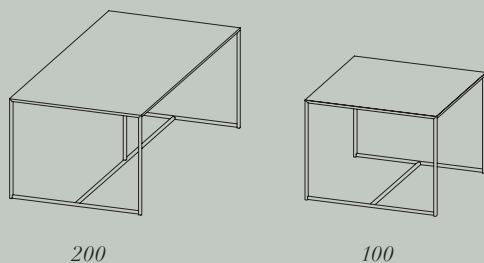

RIVIERA TABLE & CHAIR

Tavolo da pranzo con struttura in tubolare metallico e sedia in metallo dalla linea minimale.

Dining table with tubular metal structure and minimalist metal chair.

USO INTERNO
INDOOR USE

PERSONALIZZABILE SU RICHIESTA
CUSTOMIZED VERSION ON REQUEST

DIMENSIONI DIMENSIONS

Riviera 200

width 200cm
depth 100cm
height 75cm

Riviera 100

width 100cm
depth 100cm
height 75cm

Riviera Chair

width 49cm
depth 49cm
height 70cm

seat height 45cm

MATERIALI MATERIALS

VARIATION 01

Struttura/Frame

D3 Acciaio inox DeMaistral brunito
Bronzed DeMaistral stainless steel

Piano/Top

D3 Acciaio inox DeMaistral brunito
Bronzed DeMaistral stainless steel

F8 Rame DeMaistral brunito
Bronzed DeMaistral copper

VARIATION 02

Struttura/Frame

E5 Acciaio inox DeLabré B
DeLabré B stainless steel

Piano/Top

H8 Ottone DeErosion
DeErosion brass

H8 Rame DeErosion
DeErosion copper

G3 Ottone DeLabré orbitale
Orbitale DeLabré brass

G4 Rame DeLabré orbitale
Orbitale DeLabré copper