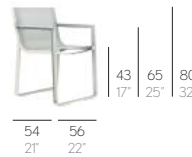

tumbona alta flat textil

BUTACA FLAT TEXTIL//BUTACA, ARMCHAIR

SILLA FLAT TEXTIL//SILLA, CHAIR

silla flat textil

silla flat textil sin brazos

Fabricada con perfilera de aluminio soldado termolacado y tela Batyline. NOTA: No se admiten medidas especiales en esta colección.