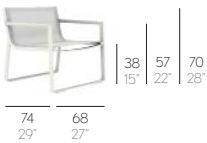

tumbona alta flat textil

BUTACA FLAT TEXTIL//BUTACA, ARMCHAIR

SILLA FLAT TEXTIL//SILLA, CHAIR

silla flat textil

silla flat textil sin brazos

Fabricada con perfilera de aluminio soldado termolacado y tela Batyline. NOTA: No se admiten medidas especiales en esta colección.