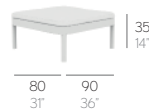

PUF MODULAR//PUF. POUF