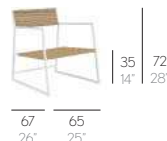

MUEBLES//FURNITURE

TITUNA. MARIANA LERMA

*Nuevo / New

MECEDORA TITUNA//MECEDORA. ROCKING CHAIR

BUTACA TITUNA//BUTACA. ARMCHAIR

SILLA TITUNA//SILLA. CHAIR

BANCO TITUNA//BANCO. BENCH

PUF TITUNA//PUF. POUF

MESA TITUNA//MESA. TABLE

Fabricada con tubo de acero zincado termolacado, tablero fenólico y cuerda de poliéster trenzado de alta tenacidad. NOTA: No se admiten medidas especiales en esta colección.

Made of thermo-lacquered galvanized steel round tubes, phenolic plate and high tenacity polyester rope. NOTE: No special sizes available in this collection.