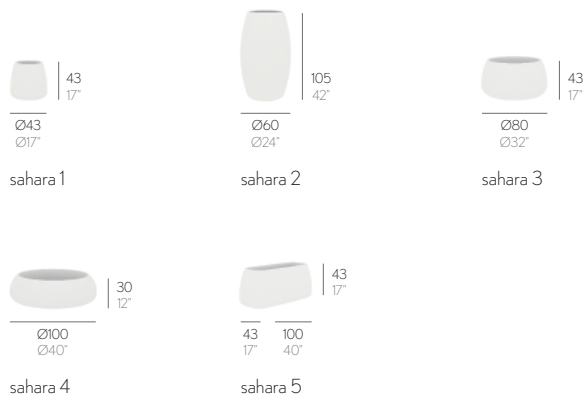

PLASTIC

SAHARA. PABLO GIRONÉS

MACETERO SAHARA//MACETERO. PLANT POT

Macetero fabricado con polietileno 100% reciclable mediante moldeo rotacional. Disponible en lacado brillo. Iluminación interior mediante lámparas de fluorescencia. Largo de manguera 3,5m IP65.

Plant pot made of rotation moulded 100% recyclable polyethylene. Available in a shiny lacquered finish. Inner lighting with fluorescent lamps. Hose length 3,5m IP65.

COLORES COLECCIÓN//COLLECTIONS COLOUR SAMPLE

CAPACIDADES//CAPACITIES

MACETERO CON LUZ//PLANT POT WITH LIGHT

Sahara 1, Sahara 2, Sahara 3 and Sahara 4.
Max.1x20W - Casquillo. Cap. E-27. 220V 50Hz.
Sahara 5.
Max.2x20W - Casquillo. Cap. E-27. 220V 50Hz.

USA
Sahara 1, Sahara 2, Sahara 3 and Sahara 4.
Max.1x20W - Casquillo. Cap. E-26. 110V 60Hz.
Sahara 5.
Max.2x20W - Casquillo. Cap. E-26. 110V 60Hz.

Macetero con luz
Plant pot with light

SAHARA LACADO//SAHARA LACQUERED