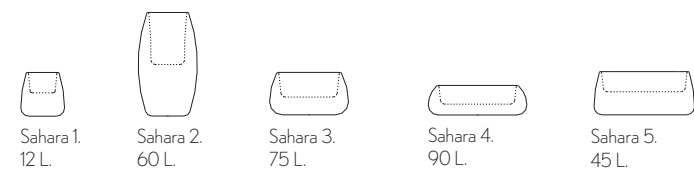

PLASTIC

SAHARA. PABLO GIRONÉS

MACETERO SAHARA//MACETERO. PLANT POT

Macetero fabricado con polietileno 100% reciclable mediante moldeo rotacional. Disponible en lacado brillo. Iluminación interior mediante lámparas de fluorescencia. Largo de manguera 3,5m IP65.

Plant pot made of rotation moulded 100% recyclable polyethylene. Available in a shiny lacquered finish. Inner lighting with fluorescent lamps. Hose length 3,5m IP65.

COLORES COLECCIÓN//COLLECTIONS COLOUR SAMPLE

CAPACIDADES//CAPACITIES

MACETERO CON LUZ//PLANT POT WITH LIGHT

Sahara 1, Sahara 2, Sahara 3 and Sahara 4.
Max.1x20W - Casquillo. Cap. E-27. 220V 50Hz.
Sahara 5.
Max.2x20W - Casquillo. Cap. E-27. 220V 50Hz.

USA
Sahara 1, Sahara 2, Sahara 3 and Sahara 4.
Max.1x20W - Casquillo. Cap. E-26. 110V 60Hz.
Sahara 5.
Max.2x20W - Casquillo. Cap. E-26. 110V 60Hz.

Macetero con luz
Plant pot with light

SAHARA LACADO//SAHARA LACQUERED