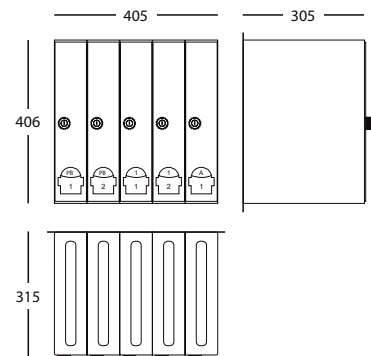

Door: 77 x 390mm // 3" x 15.3"

Hole: 25 x 255mm // 0.9" x 10"

PACKAGING:

Each block of 3-4-5 units will be delivered protected inside a cardbox with corner guards on the corners.

INSTALLATION:

Available in blocks of 3, 4 or 5 elements.

DIMENSIONES Y PESOS:

BLOQUES:

Buzón Tres: 245 x 305 x H.406mm / 5'5Kg

Buzón Cuatro: 325 x 305 x H.406mm / 7'2Kg

Buzón Cinco: 405 x 305 x H.406mm / 8'6Kg

ELEMENTOS:

Casillero cerrado: 80 x 305 x H.406mm

Casillero abierto: 80 x 370 x H.406mm

Puerta: 77 x 390mm

Boca: 25 x 255mm

EMBALAJE:

Cada bloque de 3-4-5 unidades se entregará debidamente protegido dentro de una caja de cartón con cantoneras en las esquinas.

INSTALACIÓN:

Se suministran en bloques de tres, cuatro o cinco casilleros.

*Para instalaciones entre paredes se recomienda dejar 1cm de tolerancia en total.

Buzón Tres

Buzón Cuatro

Buzón Cinco

MEDIDAS EN CM

BD Barcelona Design
Ramon Turró, 126 / 08005 Barcelona
Tel +34 93 458 69 09 / Fax +34 93 207 36 97
bd@bdbarcelona.com / www.bdbarcelona.com