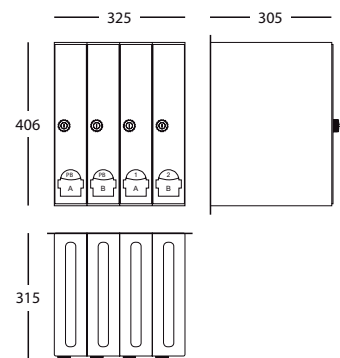

Buzón Cuatro