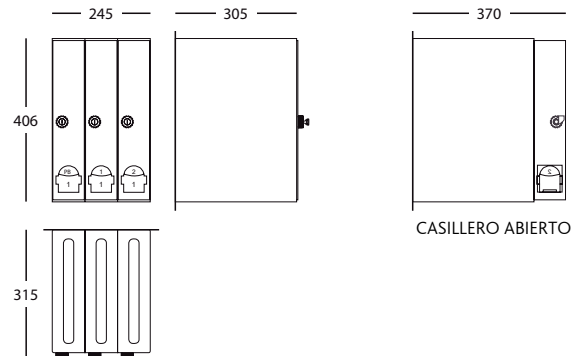

INSTALACIÓN:

Se suministran en bloques de tres, cuatro o cinco casilleros.

*Para instalaciones entre paredes se recomienda dejar 1cm de tolerancia en total.

Buzón Tres