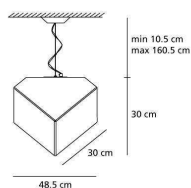

#### FLUO Tc-tse Suspension

750°C° IP20

W	Dimensions	Luminous Flux (lm)	Color	Code	Product name
23W	H 15.9 inch	1500lm	○	1294010A	Edge 30 - Suspension

#### FLUO Tc-tse Wall/Ceiling

750°C° IP65

W	Dimensions	Luminous Flux (lm)	Color	Code	Product name
23W	H 1.7 inch	1500lm	○	1293010A	Edge 30 - Wall/Ceiling