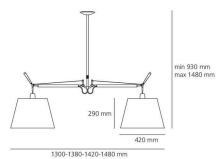

HALO Qt32 Undimmable

N/D° IPIP20

W	Dimensions	Luminous Flux (lm)	Color	Code	Product name
70 W	H 36.6 inch		●	0630010A	Tolomeo Suspension Basculante

Accessories

Code

	TOLOMEO SOSP.DEC.SOLO DIFF.PERGAMENA	0372050A
	TOLOMEO MEGA DIFF.PERG.320	0780010A
	TOLOMEO MEGA DIFF.PERG.360	0780020A
	TOLOMEO MEGA DIFF.PERG.420	0780030A
	TOLOMEO MEGA DIFF.RASO 320	0781010A
	TOLOMEO MEGA DIFF.RASO 360	0781020A
	TOLOMEO MEGA DIFF.RASO 420	0781030A
	TOLOMEO MEGA/DEC DIFFUSORE RASO D.240	0781050A