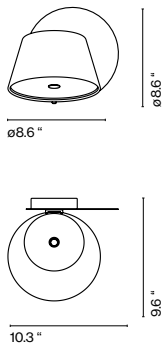

MABELLE

Tam Tam A

Tam Tam A2

Tam Tam A

🔊 E26 LED TYPE A 11W

Tam Tam A2

🔊 2 x E26 LED TYPE A 11W

120 V - 60 Hz

Shade

- Black semi-matt (RAL 9011)
- Off-white semi-matt (RAL 1013)
- Sand semi-matt (RAL 7032)
- Silver grey semi-matt (RAL 7001)
- Olive yellow semi-matt (RAL 1020)
- Orange semi-matt (RAL 2000)
- Brown grey semi-matt (RAL 7013)

Base

- Off-white semi-matt (RAL 1013)

Tam Tam A - switch on backplate

Tam Tam A2 - hardwired to wall switch

White lacquered metal plate. Shade made of lacquered aluminum with an opalescent methacrylate diffuser over the open end.

Dry locations only

[Download](#) Assembly Instructions

[Download](#) Photometric Data

[Download](#) 2D

[Download](#) 3D

Range

⚠️ WARNING. California Proposition 65 Warning for California Consumers. This product can expose you to chemicals including wood dust and lead which are known to the State of California to cause cancer or birth defects or other reproductive harm. For more information go to www.P65Warnings.ca.gov

Watch the video

marsetusa@marset.com
www.marset.com

They fit your environment, spreading light wherever you want. The single-shade model is suitable for use as a bedside lamp, featuring a switch at the bottom, and the two-shade model invites you to install it in corridors or just to light up spaces.