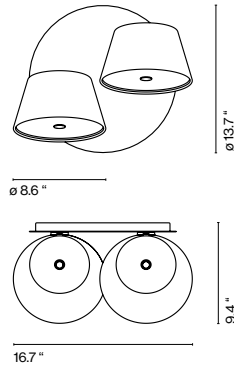

Tam Tam A2

Tam Tam A

🔊 E26 LED TYPE A 11W

Tam Tam A2

🔊 2 x E26 LED TYPE A 11W

120 V - 60 Hz

Shade

- Black semi-matt (RAL 9011)
- Off-white semi-matt (RAL 1013)
- Sand semi-matt (RAL 7032)
- Silver grey semi-matt (RAL 7001)
- Olive yellow semi-matt (RAL 1020)
- Orange semi-matt (RAL 2000)
- Brown grey semi-matt (RAL 7013)

Base

- Off-white semi-matt (RAL 1013)

Tam Tam A - switch on backplate

Tam Tam A2 - hardwired to wall switch

White lacquered metal plate. Shade made of lacquered aluminum with an opalescent methacrylate diffuser over the open end.

Dry locations only

[Download](#) Assembly Instructions

[Download](#) Photometric Data

[Download](#) 2D

[Download](#) 3D