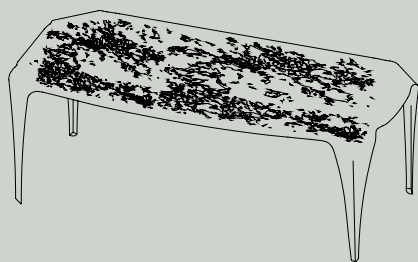

CONVIVIUM

Tavolo scultura in pezzo unico di ottone caratterizzato dalla finitura DeErosion sul top.
Sculptural table made with one single piece of brass, characterized by DeErosion finish on the top.

USO INTERNO
INDOOR USE

PERSONALIZZABILE SU RICHIESTA
CUSTOMIZED VERSION ON REQUEST

DIMENSIONI DIMENSIONS

Convivium 220

width 223cm
depth 108cm
height 75cm

Convivium 280

width 280cm
depth 108cm
height 75cm