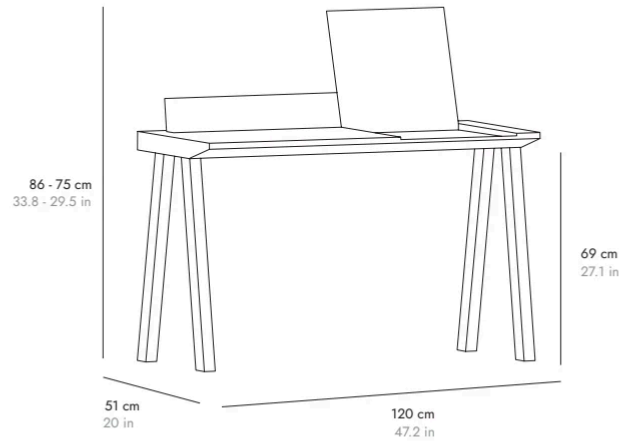

TIPOLOGÍA DE PRODUCTO

Escritorio

Escritorio finalista en los premios Delta 2013 que aúna las líneas y funcionalidades modernas con detalles de otros tiempos. Su dimensión y proporciones lo hacen perfecto para espacios pequeños. Su tapa practicable da acceso a un espacio que permite guardar pequeños objetos y nos transporta a recuerdos del pasado. Dispone de mecanización para alojar los cables por la parte trasera.

DETAILS. DETALLES

ERNEST

BY BORJA GARCÍA, 2012

punt

DIMENSIONS. DIMENSIONES

ERN101

Usable drawer opening 42 x 26,4 x H3 cm / 16.5 x 10.3 x H 1.1 in.

Hueco útil cajón 42 x 26,4 x H3 cm / 16.5 x 10.3 x H 1.1 in.

On the underside of the desk there is an opening for cable routing.

En la cara inferior del escritorio hay una apertura para pasar los cables.

ERNEST

BY BORJA GARCÍA, 2012

punt

MATERIALS

Wood.

Frame in solid oak or walnut.