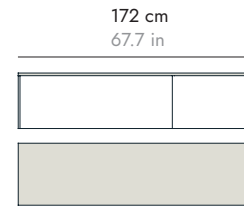

OPTIONAL TOP TRIM PANEL PANEL EMBELLECEDOR SOBRE OPCIONAL

MLM003