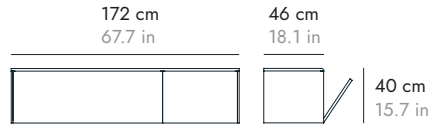

MALMÖ

BY MARIO RUIZ, 2018

punt

SIDEBOARD 172 cm APARADOR 172 cm

MLM312