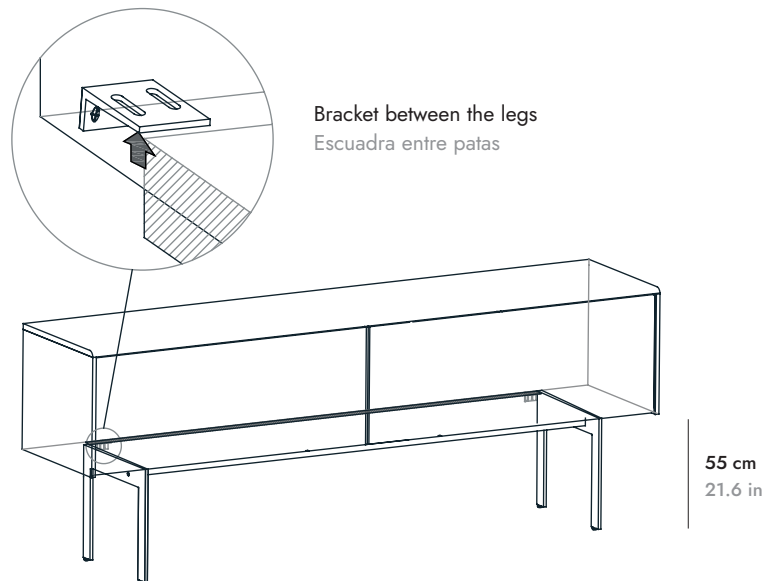

## METAL BASES ZÓCALOS

	H 6 cm - 2.3"	H 17 cm - 6.7"	H 29 cm - 11.4"

## ! STABILITY ESTABILIDAD

It is recommended that sideboards with 55 cm - 21.6" high plinths are attached to the wall with the wall brackets included in the hardware box.

Se recomienda fijar a la pared los aparadores con zócalos de 55 cm - 21,6" de alto con los soportes de pared incluidos en la caja de herrajes.