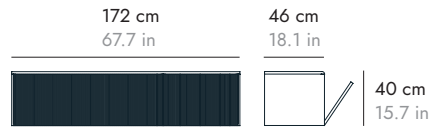

MLM315 Technic doors