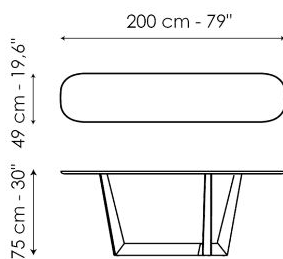

# Data sheet

Width: 160cm  
Depth: 50cm  
Height:  $\pm 75$ cm

Width: 180cm  
Depth: 50cm  
Height:  $\pm 75$ cm

Width: 200cm  
Depth: 50cm  
Height:  $\pm 75$ cm

Width: 250cm  
Depth: 50cm  
Height:  $\pm 75$ cm

Width: 160cm  
Depth: 49cm  
Height:  $\pm 75$ cm

Width: 180cm  
Depth: 49cm  
Height:  $\pm 75$ cm

Width: 200cm  
Depth: 49cm  
Height:  $\pm 75$ cm