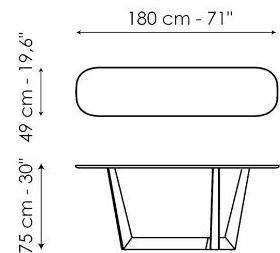

# Data sheet

Width: 160cm  
Depth: 50cm  
Height:  $\pm 75$ cm

Width: 180cm  
Depth: 50cm  
Height:  $\pm 75$ cm

Width: 200cm  
Depth: 50cm  
Height:  $\pm 75$ cm

Width: 250cm  
Depth: 50cm  
Height:  $\pm 75$ cm

Width: 160cm  
Depth: 49cm  
Height:  $\pm 75$ cm

Width: 180cm  
Depth: 49cm  
Height:  $\pm 75$ cm

Width: 200cm  
Depth: 49cm  
Height:  $\pm 75$ cm