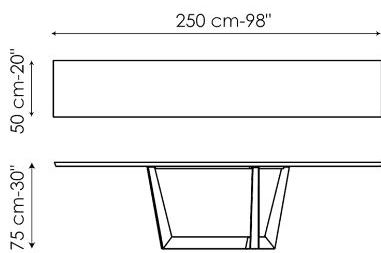

# Data sheet

Width: 160cm  
Depth: 50cm  
Height:  $\pm 75$ cm

Width: 180cm  
Depth: 50cm  
Height:  $\pm 75$ cm

Width: 200cm  
Depth: 50cm  
Height:  $\pm 75$ cm

Width: 250cm  
Depth: 50cm  
Height:  $\pm 75$ cm

Width: 160cm  
Depth: 49cm  
Height:  $\pm 75$ cm

Width: 180cm  
Depth: 49cm  
Height:  $\pm 75$ cm

Width: 200cm  
Depth: 49cm  
Height:  $\pm 75$ cm