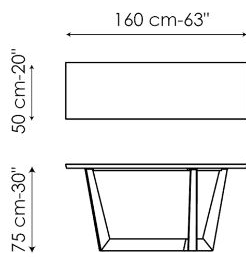

# Data sheet

Width: 160cm  
Depth: 50cm  
Height:  $\pm 75$ cm

Width: 180cm  
Depth: 50cm  
Height:  $\pm 75$ cm

Width: 200cm  
Depth: 50cm  
Height:  $\pm 75$ cm

Width: 250cm  
Depth: 50cm  
Height:  $\pm 75$ cm

Width: 160cm  
Depth: 49cm  
Height:  $\pm 75$ cm

Width: 180cm  
Depth: 49cm  
Height:  $\pm 75$ cm

Width: 200cm  
Depth: 49cm  
Height:  $\pm 75$ cm