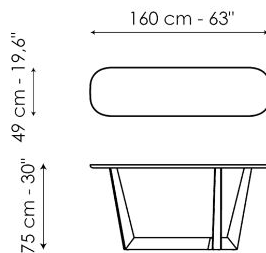

# Data sheet

Width: 160cm  
Depth: 50cm  
Height:  $\pm 75$ cm

Width: 180cm  
Depth: 50cm  
Height:  $\pm 75$ cm

Width: 200cm  
Depth: 50cm  
Height:  $\pm 75$ cm

Width: 250cm  
Depth: 50cm  
Height:  $\pm 75$ cm

Width: 160cm  
Depth: 49cm  
Height:  $\pm 75$ cm

Width: 180cm  
Depth: 49cm  
Height:  $\pm 75$ cm

Width: 200cm  
Depth: 49cm  
Height:  $\pm 75$ cm