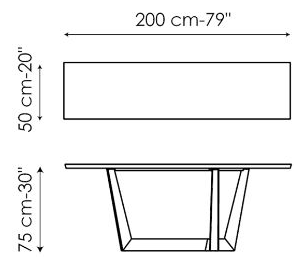

# Data sheet

Width: 160cm  
Depth: 50cm  
Height:  $\pm 75$ cm

Width: 180cm  
Depth: 50cm  
Height:  $\pm 75$ cm

Width: 200cm  
Depth: 50cm  
Height:  $\pm 75$ cm

Width: 250cm  
Depth: 50cm  
Height:  $\pm 75$ cm

Width: 160cm  
Depth: 49cm  
Height:  $\pm 75$ cm

Width: 180cm  
Depth: 49cm  
Height:  $\pm 75$ cm

Width: 200cm  
Depth: 49cm  
Height:  $\pm 75$ cm