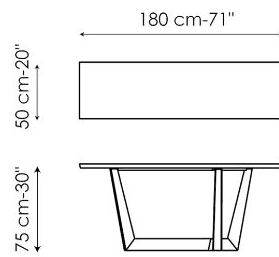

# Data sheet

Width: 160cm  
Depth: 50cm  
Height:  $\pm 75$ cm

Width: 180cm  
Depth: 50cm  
Height:  $\pm 75$ cm

Width: 200cm  
Depth: 50cm  
Height:  $\pm 75$ cm

Width: 250cm  
Depth: 50cm  
Height:  $\pm 75$ cm

Width: 160cm  
Depth: 49cm  
Height:  $\pm 75$ cm

Width: 180cm  
Depth: 49cm  
Height:  $\pm 75$ cm

Width: 200cm  
Depth: 49cm  
Height:  $\pm 75$ cm