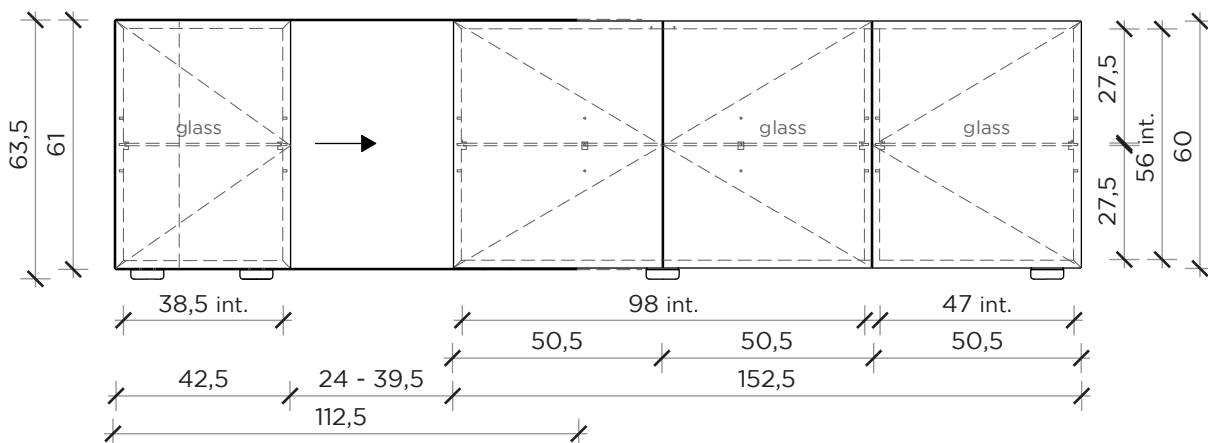

PIANTA | PLAN

FRONTE | FRONT

LATO | SIDE

PARTOUT

Credenza | Sideboard

Designer:

STUDIO 14

Anno | Year: