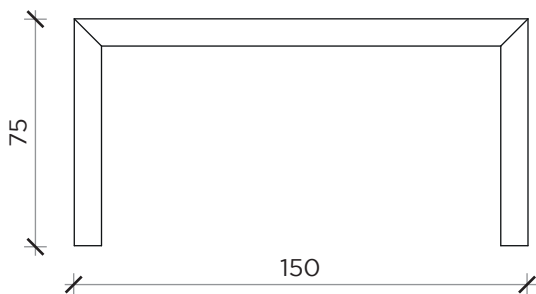

PIANTA | PLAN

FRONTE | FRONT

LATO | SIDE

PIANTA | PLAN

FRONTE | FRONT

LATO | SIDE

ZIO TOM

Tavolo | Table

Designer: Claudio Bitetti
 Anno | Year: 2013
 Materiali | Materials: Tavolo in legno di abete finitura "prima patina" | "Prima patina" finishing Antique pine wood table

PIANTA | *PLAN*

FRONTE | *FRONT*

LATO | *SIDE*