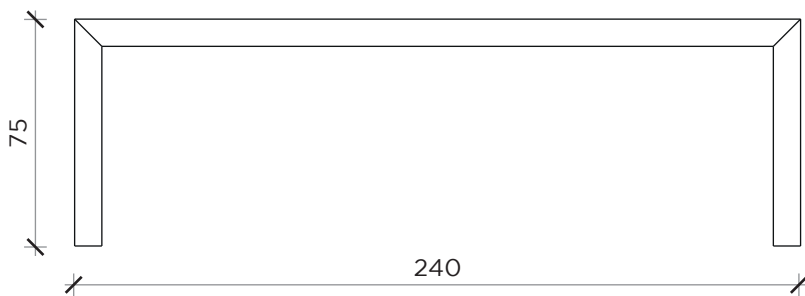

PIANTA | PLAN

FRONTE | FRONT

LATO | SIDE

PIANTA | PLAN

FRONTE | FRONT

LATO | SIDE

ZIO TOM

Tavolo | Table

Designer: Claudio Bitetti
 Anno | Year: 2013
 Materiali | Materials: Tavolo in legno di abete finitura "prima patina" | "Prima patina" finishing Antique pine wood table

PIANTA | *PLAN*

FRONTE | *FRONT*

LATO | *SIDE*