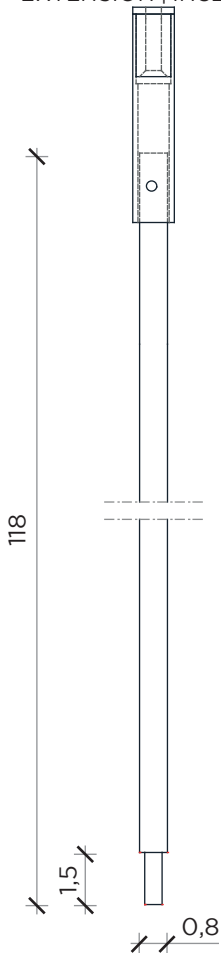

EXTENSION | INSERT