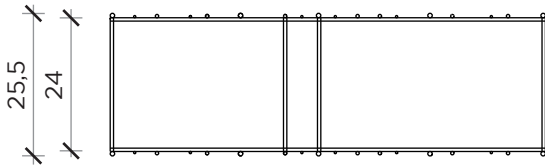

PIANTA | PLAN

FRONTE | FRONT

METRICA A

Libreria | Bookcase

Designer: Ctrlzak
 Anno | Year: 2017
 Materiali | Materials: Struttura in metallo verniciato con ripiani in vetro | Painted metal structure with glass shelves

PIANTA | PLAN

FRONTE | FRONT

METRICA B

Libreria | Bookcase

Designer: Ctrlzak
 Anno | Year: 2018
 Materiali | Materials: Struttura in metallo verniciato con ripiani in vetro | Painted metal structure with glass shelves