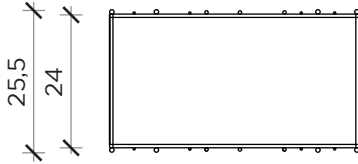

PIANTA | PLAN