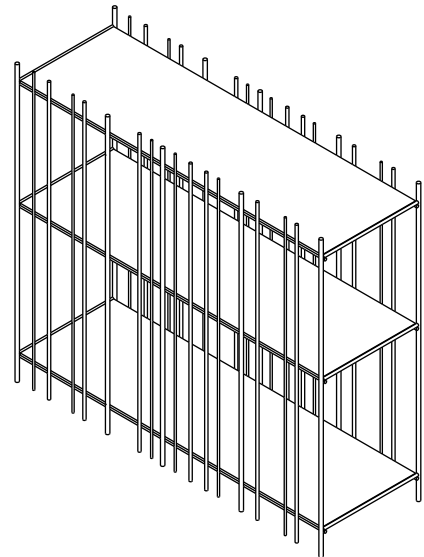

PIANTA | PLAN

FRONTE | FRONT

METRICA A

Libreria | Bookcase

Designer: Ctrlzak
 Anno | Year: 2017
 Materiali | Materials: Struttura in metallo verniciato con ripiani in vetro | Painted metal structure with glass shelves

PIANTA | PLAN

FRONTE | FRONT

METRICA B

Libreria | Bookcase

Designer: Ctrlzak
 Anno | Year: 2018
 Materiali | Materials: Struttura in metallo verniciato con ripiani in vetro | Painted metal structure with glass shelves

PIANTA | PLAN

FRONTE | FRONT

METRICA C

Libreria | *Bookcase*

Designer: Ctrlzak
 Anno | Year: 2018
 Materiali | Materials: Struttura in metallo verniciato con ripiani in vetro | *Painted metal structure with glass shelves*