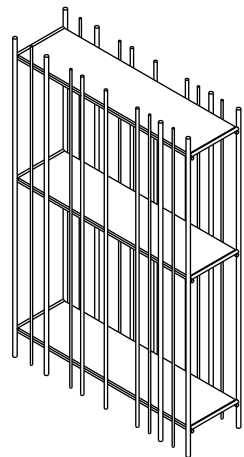

FRONTE | *FRONT*

METRICA WALL B

Libreria | *Bookcase*

Designer: Ctrlzak
Anno | Year: 2018
Materiali | Materials: Struttura in metallo verniciato con ripiani in vetro | *Painted metal structure with glass shelves*

PIANTA | PLAN

FRONTE | FRONT

METRICA WALL C

Libreria | Bookcase

Designer: Ctrlzak
Anno | Year: 2018
Materiali | Materials: Struttura in metallo verniciato con ripiani in vetro | *Painted metal structure with glass shelves*

PIANTA | *PLAN*

FRONTE | *FRONT*

METRICA WALL D

Libreria | *Bookcase*

Designer: Ctrlzak
Anno | Year: 2018
Materiali | Materials: Struttura in metallo verniciato con ripiani in vetro | *Painted metal structure with glass shelves*