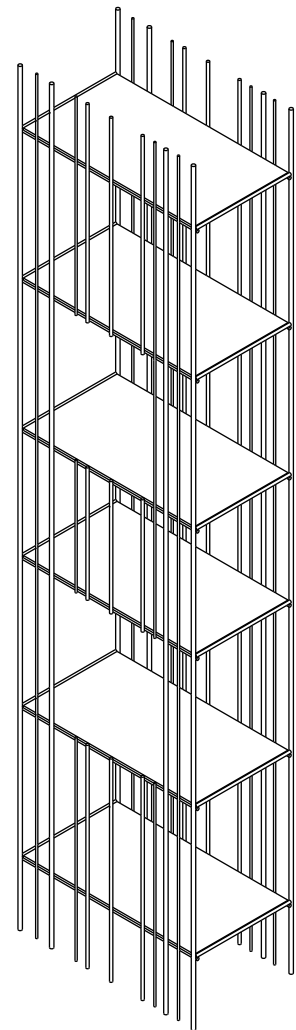

PIANTA | PLAN

FRONTE | FRONT

METRICA A

Libreria | Bookcase

Designer: Ctrlzak
 Anno | Year: 2017
 Materiali | Materials: Struttura in metallo verniciato con ripiani in vetro | Painted metal structure with glass shelves

PIANTA | PLAN

FRONTE | FRONT

METRICA B

Libreria | Bookcase

Designer: Ctrlzak
 Anno | Year: 2018
 Materiali | Materials: Struttura in metallo verniciato con ripiani in vetro | Painted metal structure with glass shelves

PIANTA | PLAN

FRONTE | FRONT

METRICA C

Libreria | *Bookcase*

Designer: Ctrlzak
 Anno | Year: 2018
 Materiali | Materials: Struttura in metallo verniciato con ripiani in vetro | *Painted metal structure with glass shelves*

METRICA KIT EXTENSION

Designer: Ctrlzak
 Anno | Year: 2019
 Materiali | Materials: Struttura in metallo verniciato con ripiani in vetro | *Painted metal structure with glass shelves*

PIANTA | PLAN

FRONTE | FRONT