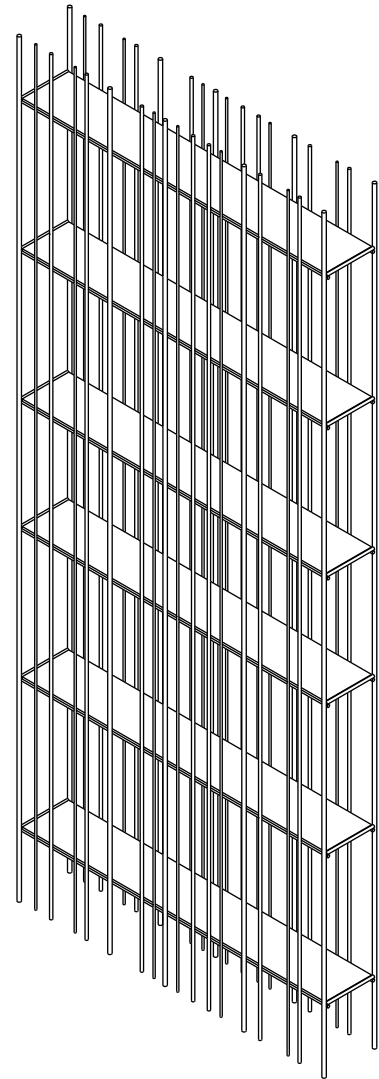

PIANTA | *PLAN*

FRONTE | *FRONT*

METRICA D

Libreria | *Bookcase*

Designer: Ctrlzak
Anno | Year: 2018
Materiali | Materials: Struttura in metallo verniciato con ripiani in vetro | *Painted metal structure with glass shelves*

METRICA KIT EXTENSION

Designer: Ctrlzak
 Anno | Year: 2019
 Materiali | Materials: Struttura in metallo verniciato con ripiani in vetro | *Painted metal structure with glass shelves*

PIANTA | PLAN

FRONTE | FRONT