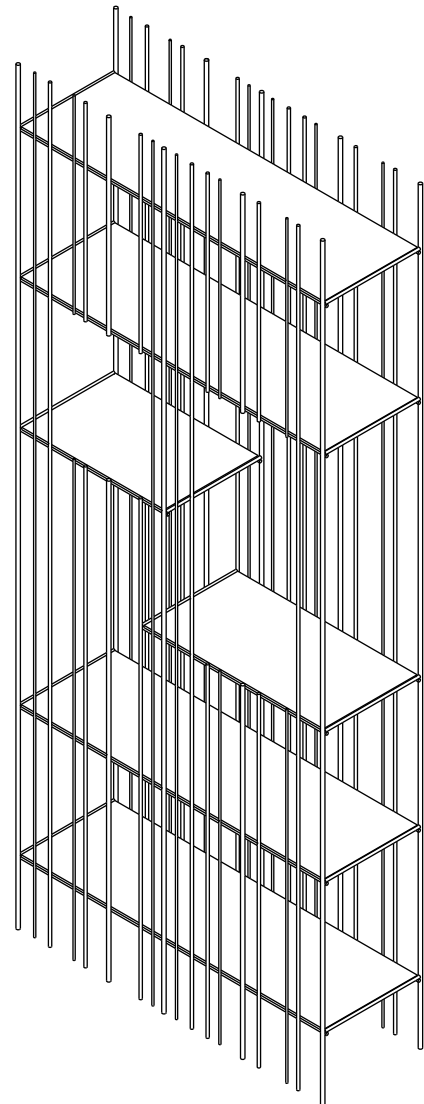

PIANTA | PLAN

FRONTE | FRONT

METRICA A

Libreria | Bookcase

Designer: Ctrlzak
 Anno | Year: 2017
 Materiali | Materials: Struttura in metallo verniciato con ripiani in vetro | Painted metal structure with glass shelves

PIANTA | PLAN

FRONTE | FRONT

METRICA B

Libreria | Bookcase

Designer: Ctrlzak
 Anno | Year: 2018
 Materiali | Materials: Struttura in metallo verniciato con ripiani in vetro | Painted metal structure with glass shelves

METRICA KIT EXTENSION

Designer: Ctrlzak
 Anno | Year: 2019
 Materiali | Materials: Struttura in metallo verniciato con ripiani in vetro | *Painted metal structure with glass shelves*

PIANTA | PLAN

FRONTE | FRONT