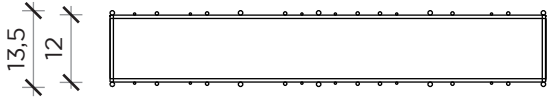

PIANTA | PLAN