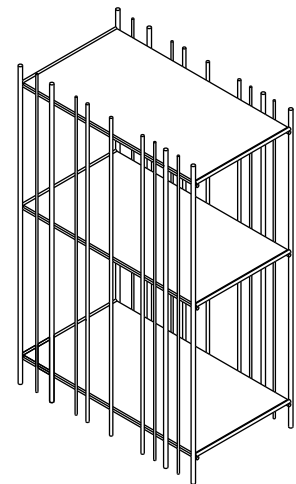

PIANTA | PLAN

FRONTE | FRONT

METRICA B

Libreria | Bookcase

Designer: Ctrlzak
 Anno | Year: 2018
 Materiali | Materials: Struttura in metallo verniciato con ripiani in vetro | Painted metal structure with glass shelves

PIANTA | PLAN

FRONTE | FRONT

METRICA C

Libreria | *Bookcase*

Designer: Ctrlzak
 Anno | Year: 2018
 Materiali | Materials: Struttura in metallo verniciato con ripiani in vetro | *Painted metal structure with glass shelves*

PIANTA | *PLAN*

FRONTE | *FRONT*

METRICA D

Libreria | *Bookcase*

Designer: Ctrlzak
Anno | Year: 2018
Materiali | Materials: Struttura in metallo verniciato con ripiani in vetro | *Painted metal structure with glass shelves*

METRICA KIT EXTENSION

Designer: Ctrlzak
 Anno | Year: 2019
 Materiali | Materials: Struttura in metallo verniciato con ripiani in vetro | *Painted metal structure with glass shelves*

PIANTA | PLAN

FRONTE | FRONT