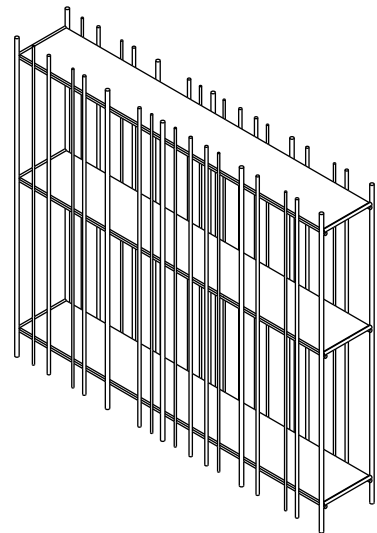

METRICA KIT EXTENSION

Designer: Ctrlzak
 Anno | Year: 2019
 Materiali | Materials: Struttura in metallo verniciato con ripiani in vetro | *Painted metal structure with glass shelves*

PIANTA | PLAN

FRONTE | FRONT

METRICA WALL A

Libreria | Bookcase

Designer: Ctrlzak
 Anno | Year: 2017
 Materiali | Materials: Struttura in metallo verniciato con ripiani in vetro | Painted metal structure with glass shelves

PIANTA | *PLAN*

FRONTE | *FRONT*

METRICA WALL B

Libreria | *Bookcase*

Designer: Ctrlzak
Anno | Year: 2018
Materiali | Materials: Struttura in metallo verniciato con ripiani in vetro | *Painted metal structure with glass shelves*