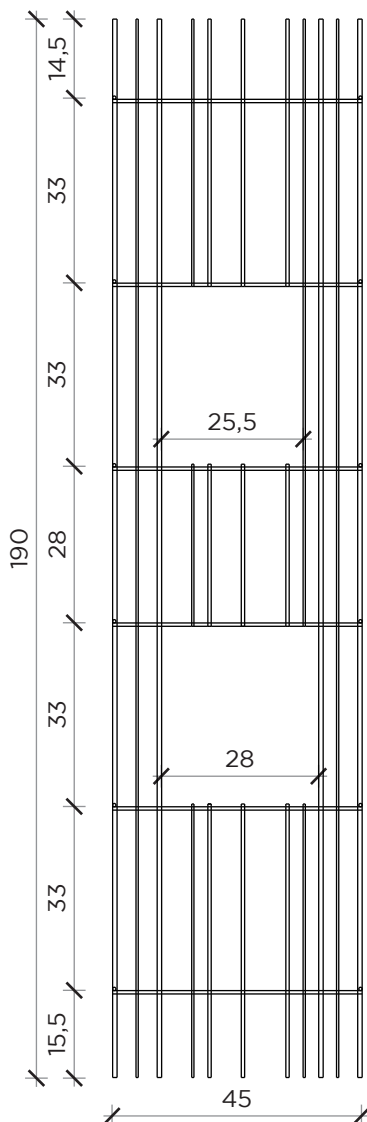

FRONTE | FRONT

METRICA C

Libreria | *Bookcase*

Designer: Ctrlzak
Anno | Year: 2018
Materiali | Materials: Struttura in metallo verniciato con ripiani in vetro | *Painted metal structure with glass shelves*