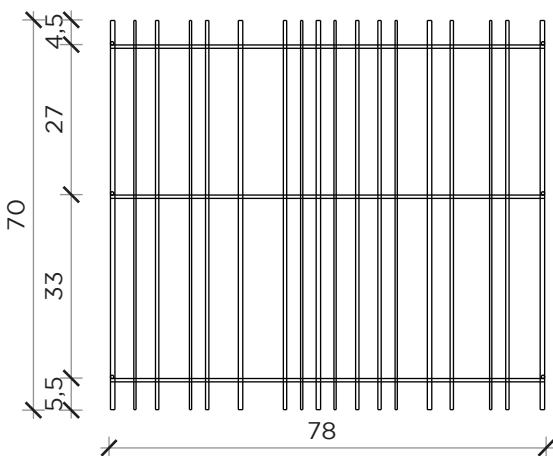

FRONTE | FRONT

METRICA B

Libreria | Bookcase

Designer: Ctrlzak
Anno | Year: 2018
Materiali | Materials: Struttura in metallo verniciato con ripiani in vetro | Painted metal structure with glass shelves