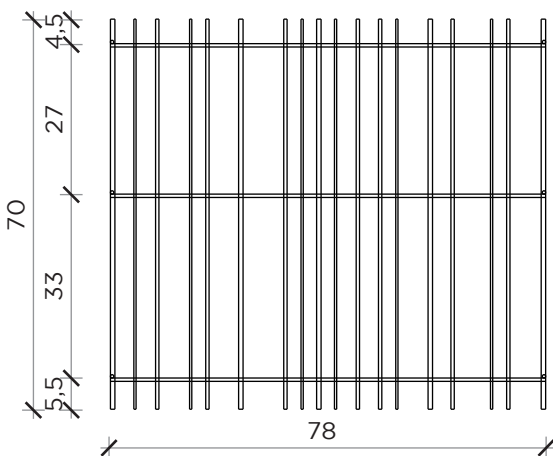

FRONTE | *FRONT*

METRICA WALL B

Libreria | *Bookcase*

Designer: Ctrlzak
Anno | Year: 2018
Materiali | Materials: Struttura in metallo verniciato con ripiani in vetro | *Painted metal structure with glass shelves*