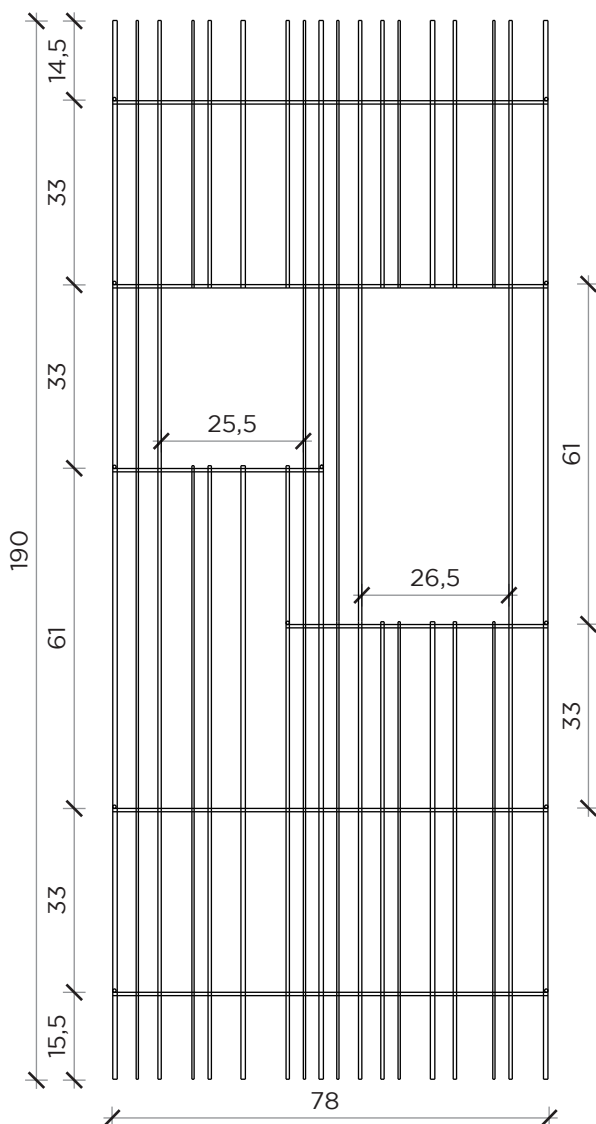

PIANTA | PLAN

FRONTE | FRONT

METRICA A

Libreria | Bookcase

Designer: Ctrlzak
 Anno | Year: 2017
 Materiali | Materials: Struttura in metallo verniciato con ripiani in vetro | Painted metal structure with glass shelves