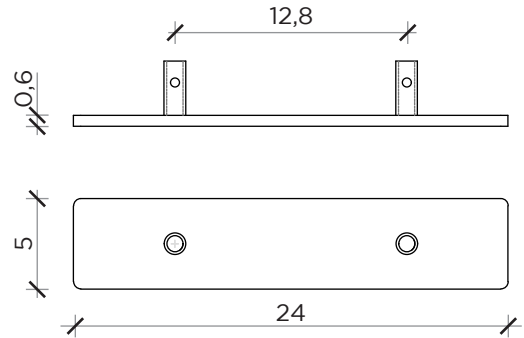

PIEDINI | FEET

PIEDINI A PATTINE | FLAP FEET