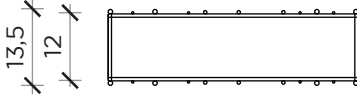

PIANTA | PLAN