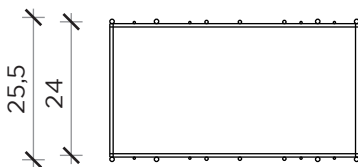

PIANTA | *PLAN*