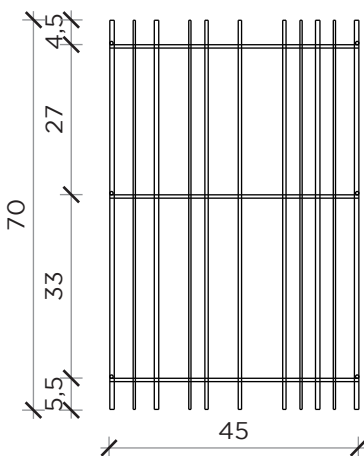

FRONTE | *FRONT*

METRICA D

Libreria | *Bookcase*

Designer: Ctrlzak
Anno | Year: 2018
Materiali | Materials: Struttura in metallo verniciato con ripiani in vetro | *Painted metal structure with glass shelves*