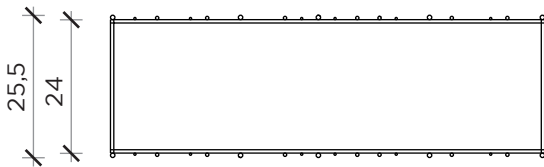

PIANTA | PLAN