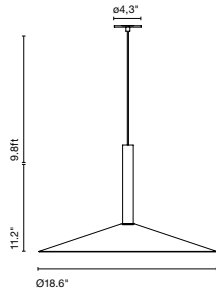

## Jaume Ram3rez

**marset**

Milana

Milana 32

Milana 47

**Milana**

Light Source:  
LED SMD 700mA 8.6W 2700K  
CRI90 372lm

Luminaire:  
100 - 120 VAC TRIAC 11W  
340lm