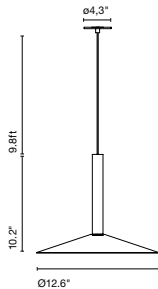

## Jaume Ram3rez

**marset**

Milana

Milana 32

Milana 47

**Milana**

Light Source:  
LED SMD 700mA 8.6W 2700K  
CRI90 372lm

Luminaire:  
100 - 120 VAC TRIAC 11W  
340lm