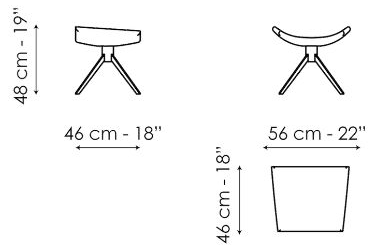

## Colibri

Width: 84cm  
Depth: 85cm  
Height: 101cm

## Footrest

Width: 56cm  
Depth: 46cm  
Height: 48cm

## Colibri soft

Width: 84cm  
Depth: 85cm  
Height: 101cm

## Footrest soft

Width: 56cm  
Depth: 46cm  
Height: 48cm