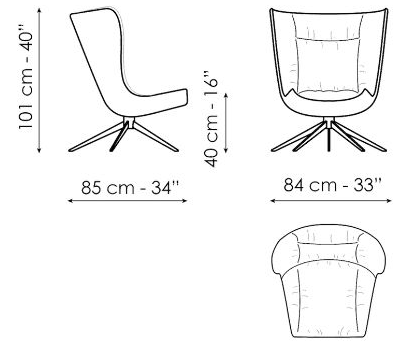

## Colibri

Width: 84cm  
Depth: 85cm  
Height: 101cm

## Footrest

Width: 56cm  
Depth: 46cm  
Height: 48cm

## Colibri soft

Width: 84cm  
Depth: 85cm  
Height: 101cm

## Footrest soft

Width: 56cm  
Depth: 46cm  
Height: 48cm