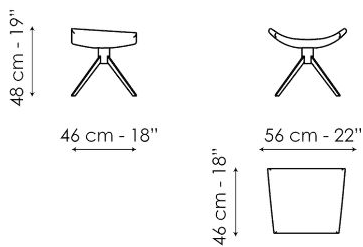

## Colibri

Width: 84cm  
Depth: 85cm  
Height: 101cm

## Footrest

Width: 56cm  
Depth: 46cm  
Height: 48cm

## Colibri soft

Width: 84cm  
Depth: 85cm  
Height: 101cm

## Footrest soft

Width: 56cm  
Depth: 46cm  
Height: 48cm