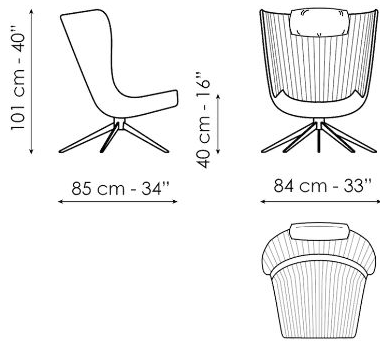

## Colibri

Width: 84cm  
Depth: 85cm  
Height: 101cm

## Footrest

Width: 56cm  
Depth: 46cm  
Height: 48cm

## Colibri soft

Width: 84cm  
Depth: 85cm  
Height: 101cm

## Footrest soft

Width: 56cm  
Depth: 46cm  
Height: 48cm