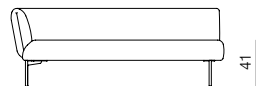

**CHAISE LONGUE 190 (L/R)**  
dimensions 190 x 90 x 70 cm

base 01

base 02

**END UNIT 190 (L/R)**  
dimensions 190 x 90 x 70 cm

base 01

base 02

**END UNIT 225 (L/R)**  
dimensions 225 x 90 x 70 cm

base 01