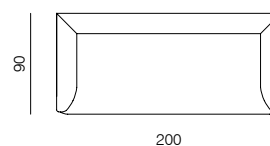

[sofa information website](#)

[armchair information website](#)

**ARMCHAIR**  
dimensions 92 x 80 x 70 cm

base 01

70

base 02

70

**2SEATER**  
dimensions 165 x 90 x 70 cm

base 01

41

70

base 02

41

70

**2.5SEATER**  
dimensions 200 x 90 x 70 cm

base 01

41

70

base 02

41

70

**3SEATER**  
dimensions 235 x 90 x 70 cm

base 01

41