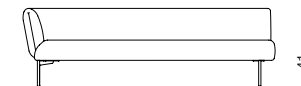

**CHAISE LONGUE 190 (L/R)**  
dimensions 190 x 90 x 70 cm

base 01

base 02

**END UNIT 190 (L/R)**  
dimensions 190 x 90 x 70 cm

base 01

base 02

**END UNIT 225 (L/R)**  
dimensions 225 x 90 x 70 cm

base 01