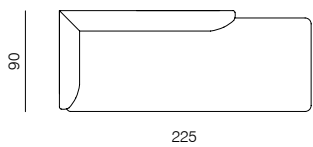

[sofa information website](#)

[armchair information website](#)

**ARMCHAIR**  
dimensions 92 x 80 x 70 cm

base 01

70

base 02

70

**2SEATER**  
dimensions 165 x 90 x 70 cm

41

70

base 02

41

70

**3SEATER**  
dimensions 235 x 90 x 70 cm

base 01

41

70

base 02

41

70

SPECIFICATIONS AND TECHNICAL DRAWING

**CHAISE LONGUE 225 (L/R)**  
dimensions 225 x 90 x 70 cm

base 01

base 02

**CHAISE LONGUE 190 (L/R)**  
dimensions 190 x 90 x 70 cm

base 01

base 02

**END UNIT 190 (L/R)**  
dimensions 190 x 90 x 70 cm

base 01

base 02

**END UNIT 225 (L/R)**  
dimensions 225 x 90 x 70 cm

base 01