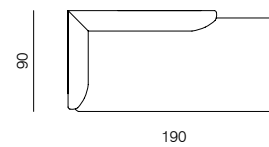

[sofa information website](#)

[armchair information website](#)

**ARMCHAIR**  
dimensions 92 x 80 x 70 cm

base 01

70

base 02

70

**2SEATER**  
dimensions 165 x 90 x 70 cm

41

70

base 02

41

70

**3SEATER**  
dimensions 235 x 90 x 70 cm

base 01

41

70

base 02

41

70

SPECIFICATIONS AND TECHNICAL DRAWING

**CHAISE LONGUE 225 (L/R)**  
dimensions 225 x 90 x 70 cm

base 01

base 02

**CHAISE LONGUE 190 (L/R)**  
dimensions 190 x 90 x 70 cm

base 01

base 02

**END UNIT 190 (L/R)**  
dimensions 190 x 90 x 70 cm

base 01

base 02

**END UNIT 225 (L/R)**  
dimensions 225 x 90 x 70 cm

base 01