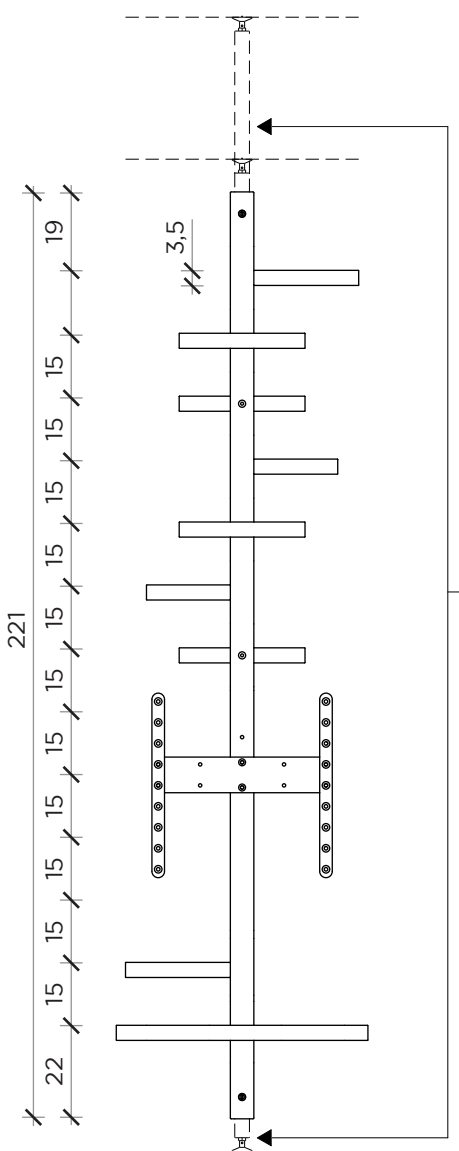

FRONTE | FRONT

CARICO MASSIMO RIPIANI | SHELF MAXIMUM LOAD
5 kg