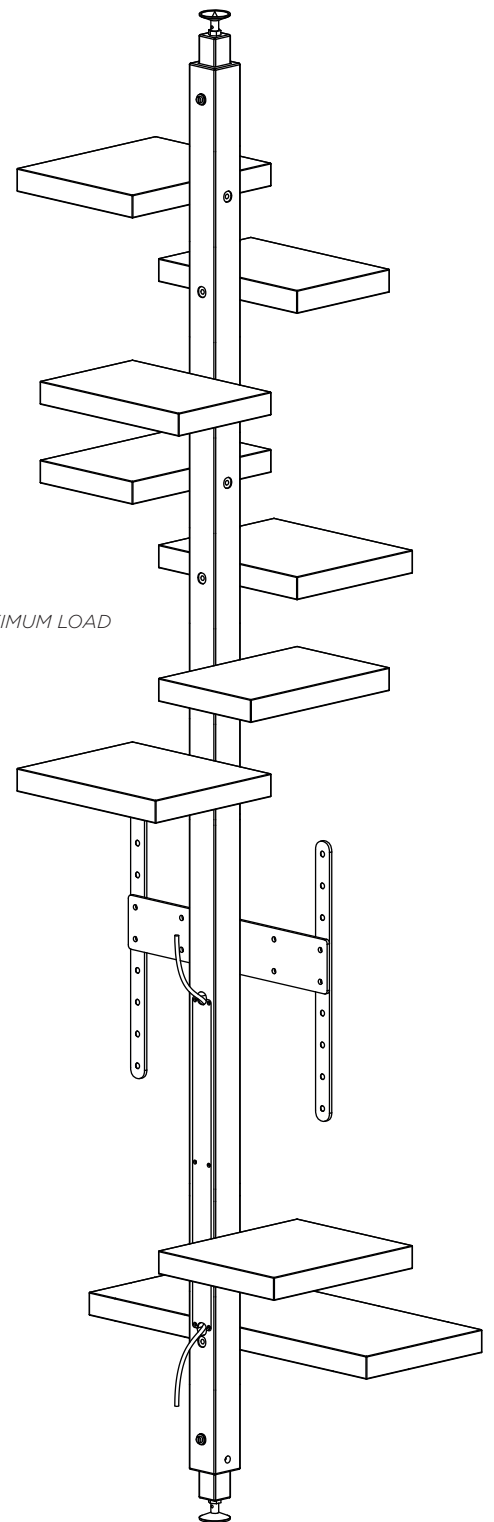

SCHEMA ALTEZZE | HEIGHT SCHEME

ADELAIDE wood

Etagere | *Etagere*

Designer:
Anno | Year:
Materiali | Materials:

Claudio Bitetti
2019
Etagere terra soffitto con montante e mensole in legno | *Etagere forced between floor and ceiling with solid wood riser and shelves*

PIANTA | PLAN

FRONTE | FRONT

CARICO MASSIMO RIPIANI | SHELF MAXIMUM LOAD
5 kg

TERMINALE | END

ADELAIDE wood tv

Etagere | Etagere

Designer:
Anno | Year:
Materiali | Materials:

Claudio Bitetti
2019
Etagere terra soffitto con montante e mensole in legno | Etagere forced between floor and ceiling with solid wood riser and shelves

SCHEMA ALTEZZE | HEIGHT SCHEME

Da H. 236 cm a H. 260 cm |
From H. 236 cm to H. 260 cm

Terminali A e A | Ends A and A

Da H. 260 cm a H. 281 cm |
From H. 260 cm to H. 281 cm

Terminali A e B | Ends A and B

Da H. 281 cm a H. 302 cm |
From H. 281 cm to H. 302 cm

Terminali A e C | Ends A and C

Da H. 302 cm a H. 323 cm |
From H. 302 cm to H. 323 cm

Terminali B e C | Ends B and C

Da H. 323 cm a H. 344 cm |
From H. 323 cm to H. 344 cm

Terminali C e C | Ends C and C

ADELAIDE wood tv