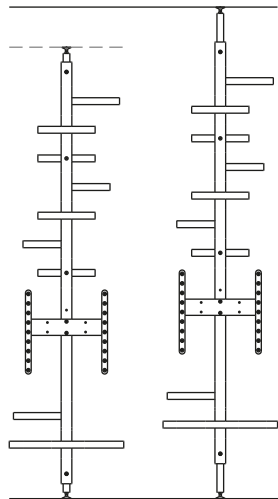

SCHEMA ALTEZZE | HEIGHT SCHEME

ADELAIDE wood

Etagere | *Etagere*

Designer:
Anno | Year:
Materiali | Materials:

Claudio Bitetti
2019
Etagere terra soffitto con montante e mensole in legno | *Etagere forced between floor and ceiling with solid wood riser and shelves*

PIANTA | PLAN

FRONTE | FRONT

CARICO MASSIMO RIPIANI | SHELF MAXIMUM LOAD
5 kg

TERMINALE | END

ADELAIDE wood tv

Etagere | Etagere

Designer:
Anno | Year:
Materiali | Materials:

Claudio Bitetti
2019
Etagere terra soffitto con montante e mensole in legno | Etagere forced between floor and ceiling with solid wood riser and shelves

SCHEMA ALTEZZE | HEIGHT SCHEME

Da H. 236 cm a H. 260 cm |
From H. 236 cm to H. 260 cm

Terminali A e A | Ends A and A

Da H. 260 cm a H. 281 cm |
From H. 260 cm to H. 281 cm

Terminali A e B | Ends A and B

Da H. 281 cm a H. 302 cm |
From H. 281 cm to H. 302 cm

Terminali A e C | Ends A and C

Da H. 302 cm a H. 323 cm |
From H. 302 cm to H. 323 cm

Terminali B e C | Ends B and C

Da H. 323 cm a H. 344 cm |
From H. 323 cm to H. 344 cm

Terminali C e C | Ends C and C

ADELAIDE wood tv