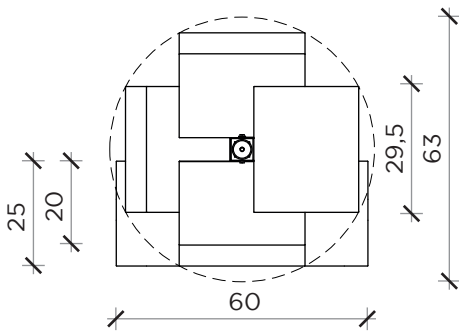

PIANTA | PLAN