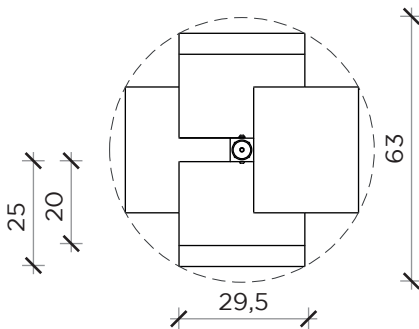

PIANTA | PLAN

FRONTE | FRONT

TERMINALE | END

CARICO MASSIMO RIPIANI | SHELF MAXIMUM LOAD
5 kg

ADELAIDE wood

Etagere | *Etagere*

Designer:
Anno | Year:
Materiali | Materials

Claudio Bitetti
2019
Etagere terra soffitto con montante e mensole in legno | *Etagere forced between floor and ceiling with solid wood riser and shelves*

SCHEMA ALTEZZE | HEIGHT SCHEME

ADELAIDE wood

Etagere | *Etagere*

Designer:
Anno | Year:
Materiali | Materials:

Claudio Bitetti
2019
Etagere terra soffitto con montante e mensole in legno | *Etagere forced between floor and ceiling with solid wood riser and shelves*

SCHEMA ALTEZZE | HEIGHT SCHEME

Da H. 236 cm a H. 260 cm |
From H. 236 cm to H. 260 cm

Terminali A e A | Ends A and A

Da H. 260 cm a H. 281 cm |
From H. 260 cm to H. 281 cm

Terminali A e B | Ends A and B

Da H. 281 cm a H. 302 cm |
From H. 281 cm to H. 302 cm

Terminali A e C | Ends A and C

Da H. 302 cm a H. 323 cm |
From H. 302 cm to H. 323 cm

Terminali B e C | Ends B and C

Da H. 323 cm a H. 344 cm |
From H. 323 cm to H. 344 cm

Terminali C e C | Ends C and C

ADELAIDE wood tv