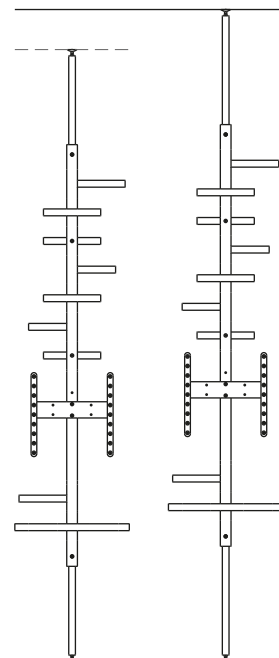

PIANTA | PLAN

FRONTE | FRONT

TERMINALE | END

CARICO MASSIMO RIPIANI | SHELF MAXIMUM LOAD
5 kg

ADELAIDE wood

Etagere | *Etagere*

Designer:
Anno | Year:
Materiali | Materials

Claudio Bitetti
2019
Etagere terra soffitto con montante e mensole in legno | *Etagere forced between floor and ceiling with solid wood riser and shelves*

SCHEMA ALTEZZE | HEIGHT SCHEME

ADELAIDE wood

Etagere | *Etagere*

Designer:
Anno | Year:
Materiali | Materials:

Claudio Bitetti
2019
Etagere terra soffitto con montante e mensole in legno | *Etagere forced between floor and ceiling with solid wood riser and shelves*

SCHEMA ALTEZZE | HEIGHT SCHEME

Da H. 236 cm a H. 260 cm |
From H. 236 cm to H. 260 cm

Terminali A e A | Ends A and A

Da H. 260 cm a H. 281 cm |
From H. 260 cm to H. 281 cm

Terminali A e B | Ends A and B

Da H. 281 cm a H. 302 cm |
From H. 281 cm to H. 302 cm

Terminali A e C | Ends A and C

Da H. 302 cm a H. 323 cm |
From H. 302 cm to H. 323 cm

Terminali B e C | Ends B and C

Da H. 323 cm a H. 344 cm |
From H. 323 cm to H. 344 cm

Terminali C e C | Ends C and C

ADELAIDE wood tv