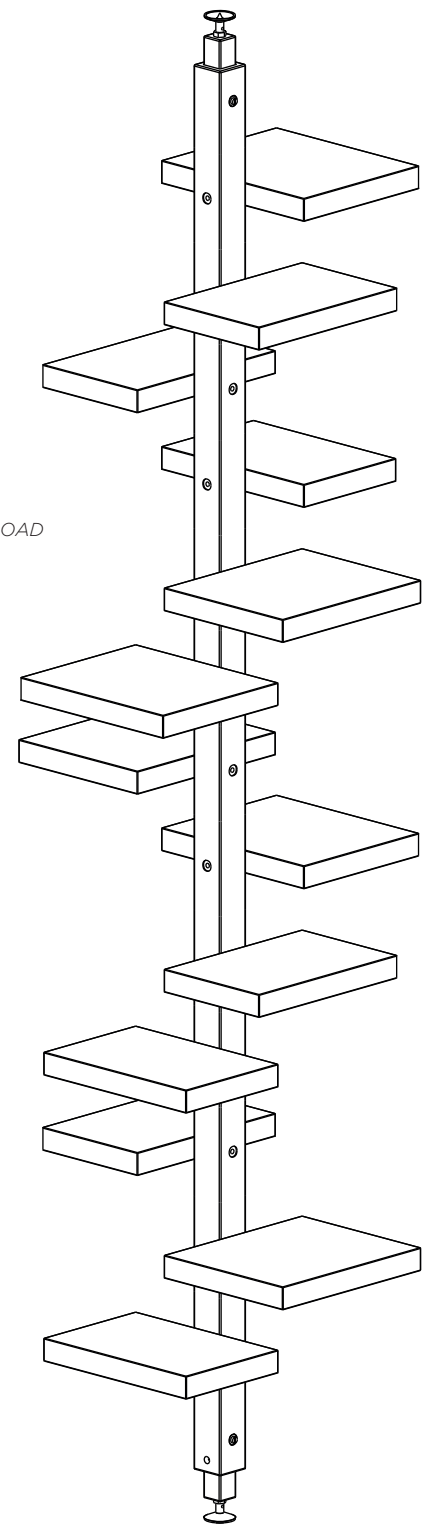

PIANTA | PLAN

FRONTE | FRONT

TERMINALE | END

CARICO MASSIMO RIPIANI | SHELF MAXIMUM LOAD
5 kg

ADELAIDE wood

Etagere | *Etagere*

Designer:
Anno | Year:
Materiali | Materials

Claudio Bitetti
2019
Etagere terra soffitto con montante e mensole in legno | *Etagere forced between floor and ceiling with solid wood riser and shelves*

SCHEMA ALTEZZE | HEIGHT SCHEME

ADELAIDE wood

Etagere | *Etagere*

Designer:
Anno | Year:
Materiali | Materials:

Claudio Bitetti
2019
Etagere terra soffitto con montante e mensole in legno | *Etagere forced between floor and ceiling with solid wood riser and shelves*

PIANTA | PLAN

FRONTE | FRONT

CARICO MASSIMO RIPIANI | SHELF MAXIMUM LOAD
5 kg

TERMINALE | END

ADELAIDE wood tv

Etagere | Etagere

Designer:
Anno | Year:
Materiali | Materials:

Claudio Bitetti
2019
Etagere terra soffitto con montante e mensole in legno | Etagere forced between floor and ceiling with solid wood riser and shelves

SCHEMA ALTEZZE | HEIGHT SCHEME

Da H. 236 cm a H. 260 cm |
From H. 236 cm to H. 260 cm

Terminali A e A | Ends A and A

Da H. 260 cm a H. 281 cm |
From H. 260 cm to H. 281 cm

Terminali A e B | Ends A and B

Da H. 281 cm a H. 302 cm |
From H. 281 cm to H. 302 cm