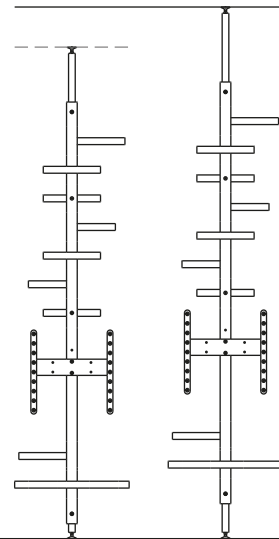

SCHEMA ALTEZZE | HEIGHT SCHEME

ADELAIDE wood

Etagere | *Etagere*

Designer:
Anno | Year:
Materiali | Materials:

Claudio Bitetti
2019
Etagere terra soffitto con montante e mensole in legno | *Etagere forced between floor and ceiling with solid wood riser and shelves*

PIANTA | PLAN

FRONTE | FRONT

CARICO MASSIMO RIPIANI | SHELF MAXIMUM LOAD
5 kg

TERMINALE | END

ADELAIDE wood tv

Etagere | Etagere

Designer:
Anno | Year:
Materiali | Materials:

Claudio Bitetti
2019
Etagere terra soffitto con montante e mensole in legno | Etagere forced between floor and ceiling with solid wood riser and shelves

SCHEMA ALTEZZE | HEIGHT SCHEME

Da H. 236 cm a H. 260 cm |
From H. 236 cm to H. 260 cm

Terminali A e A | Ends A and A

Da H. 260 cm a H. 281 cm |
From H. 260 cm to H. 281 cm

Terminali A e B | Ends A and B

Da H. 281 cm a H. 302 cm |
From H. 281 cm to H. 302 cm

Terminali A e C | Ends A and C

Da H. 302 cm a H. 323 cm |
From H. 302 cm to H. 323 cm

Terminali B e C | Ends B and C

Da H. 323 cm a H. 344 cm |
From H. 323 cm to H. 344 cm

Terminali C e C | Ends C and C

ADELAIDE wood tv