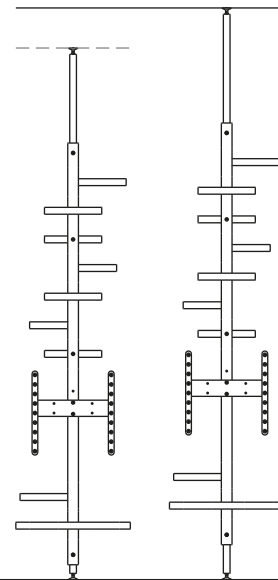

SCHEMA ALTEZZE | HEIGHT SCHEME

ADELAIDE wood

Etagere | *Etagere*

Designer:
Anno | Year:
Materiali | Materials:

Claudio Bitetti
2019
Etagere terra soffitto con montante e mensole in legno | *Etagere forced between floor and ceiling with solid wood riser and shelves*

PIANTA | PLAN

FRONTE | FRONT

CARICO MASSIMO RIPIANI | SHELF MAXIMUM LOAD
5 kg

TERMINALE | END

ADELAIDE wood tv

Etagere | Etagere

Designer:
Anno | Year:
Materiali | Materials:

Claudio Bitetti
2019
Etagere terra soffitto con montante e mensole in legno | Etagere forced between floor and ceiling with solid wood riser and shelves

SCHEMA ALTEZZE | HEIGHT SCHEME

Da H. 236 cm a H. 260 cm |
From H. 236 cm to H. 260 cm

Terminali A e A | Ends A and A

Da H. 260 cm a H. 281 cm |
From H. 260 cm to H. 281 cm

Terminali A e B | Ends A and B

Da H. 281 cm a H. 302 cm |
From H. 281 cm to H. 302 cm

Terminali A e C | Ends A and C

Da H. 302 cm a H. 323 cm |
From H. 302 cm to H. 323 cm

Terminali B e C | Ends B and C

Da H. 323 cm a H. 344 cm |
From H. 323 cm to H. 344 cm

Terminali C e C | Ends C and C

ADELAIDE wood tv