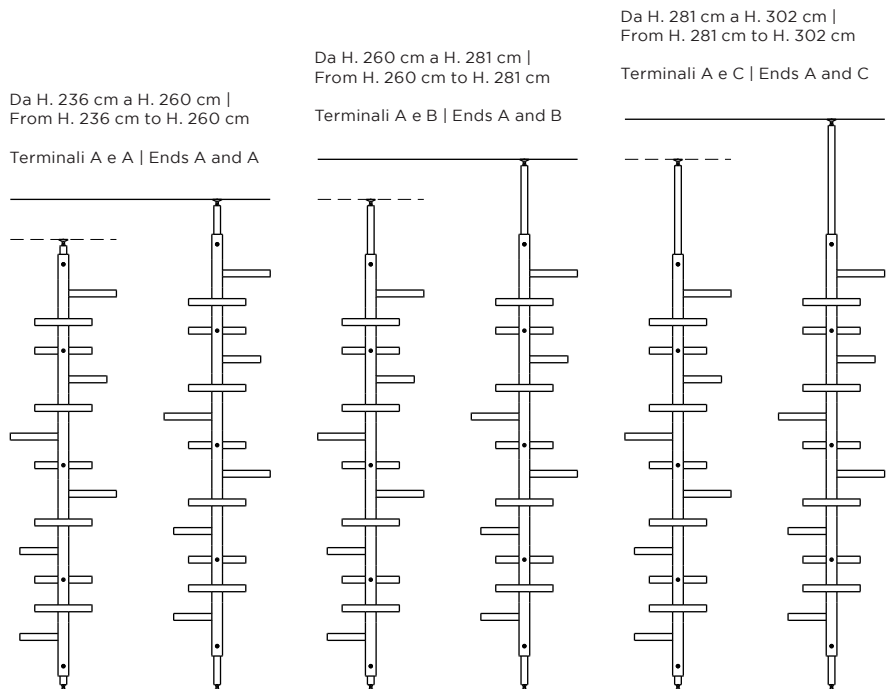

PIANTA | PLAN

FRONTE | FRONT

TERMINALE | END

CARICO MASSIMO RIPIANI | SHELF MAXIMUM LOAD
5 kg

ADELAIDE wood

Etagere | *Etagere*

Designer:
Anno | Year:
Materiali | Materials

Claudio Bitetti
2019
Etagere terra soffitto con montante e mensole in legno | *Etagere forced between floor and ceiling with solid wood riser and shelves*

SCHEMA ALTEZZE | HEIGHT SCHEME

ADELAIDE wood

Etagere | *Etagere*

Designer:
Anno | Year:
Materiali | Materials:

Claudio Bitetti
2019
Etagere terra soffitto con montante e mensole in legno | *Etagere forced between floor and ceiling with solid wood riser and shelves*

SCHEMA ALTEZZE | HEIGHT SCHEME

Da H. 236 cm a H. 260 cm |
From H. 236 cm to H. 260 cm

Terminali A e A | Ends A and A

Da H. 260 cm a H. 281 cm |
From H. 260 cm to H. 281 cm

Terminali A e B | Ends A and B

Da H. 281 cm a H. 302 cm |
From H. 281 cm to H. 302 cm

Terminali A e C | Ends A and C

Da H. 302 cm a H. 323 cm |
From H. 302 cm to H. 323 cm

Terminali B e C | Ends B and C

Da H. 323 cm a H. 344 cm |
From H. 323 cm to H. 344 cm

Terminali C e C | Ends C and C

ADELAIDE wood tv