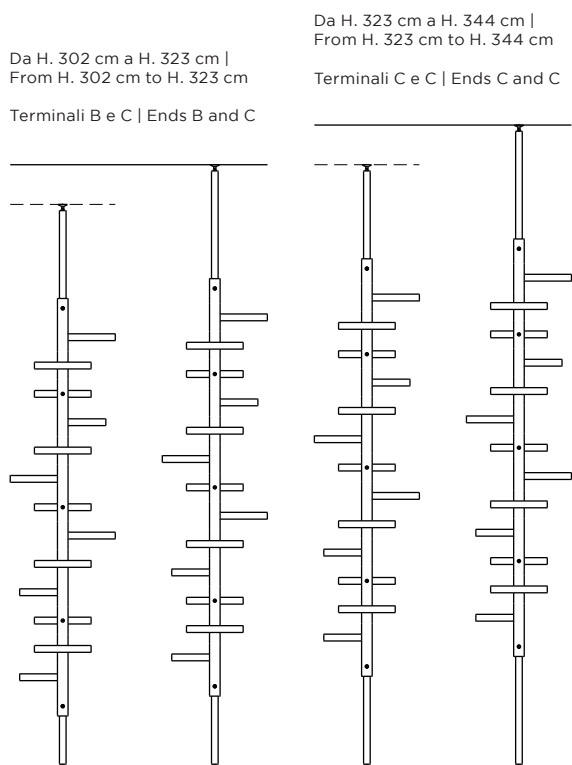

PIANTA | PLAN

FRONTE | FRONT

TERMINALE | END

CARICO MASSIMO RIPIANI | SHELF MAXIMUM LOAD
5 kg

ADELAIDE wood

Etagere | *Etagere*

Designer:
Anno | Year:
Materiali | Materials

Claudio Bitetti
2019
Etagere terra soffitto con montante e mensole in legno | *Etagere forced between floor and ceiling with solid wood riser and shelves*

SCHEMA ALTEZZE | HEIGHT SCHEME

ADELAIDE wood

Etagere | *Etagere*

Designer:
Anno | Year:
Materiali | Materials:

Claudio Bitetti
2019
Etagere terra soffitto con montante e mensole in legno | *Etagere forced between floor and ceiling with solid wood riser and shelves*

SCHEMA ALTEZZE | HEIGHT SCHEME

Da H. 236 cm a H. 260 cm |
From H. 236 cm to H. 260 cm

Terminali A e A | Ends A and A

Da H. 260 cm a H. 281 cm |
From H. 260 cm to H. 281 cm

Terminali A e B | Ends A and B

Da H. 281 cm a H. 302 cm |
From H. 281 cm to H. 302 cm

Terminali A e C | Ends A and C

Da H. 302 cm a H. 323 cm |
From H. 302 cm to H. 323 cm

Terminali B e C | Ends B and C

Da H. 323 cm a H. 344 cm |
From H. 323 cm to H. 344 cm

Terminali C e C | Ends C and C

ADELAIDE wood tv