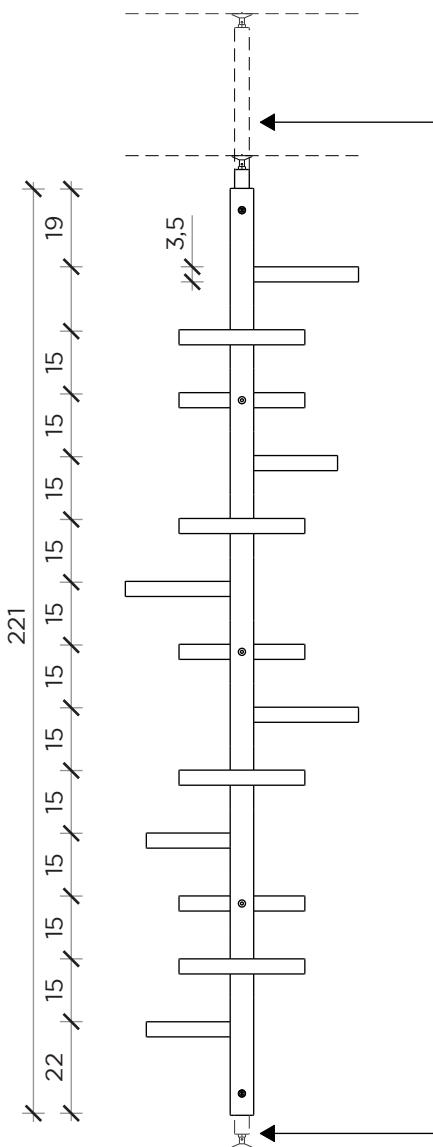

PIANTA | PLAN

FRONTE | FRONT

TERMINALE | END

CARICO MASSIMO RIPIANI | SHELF MAXIMUM LOAD
5 kg

ADELAIDE wood

Etagere | *Etagere*

Designer:
Anno | Year:
Materiali | Materials

Claudio Bitetti
2019
Etagere terra soffitto con montante e mensole in legno | *Etagere forced between floor and ceiling with solid wood riser and shelves*

SCHEMA ALTEZZE | HEIGHT SCHEME

ADELAIDE wood

Etagere | *Etagere*

Designer:
Anno | Year:
Materiali | Materials:

Claudio Bitetti
2019
Etagere terra soffitto con montante e mensole in legno | *Etagere forced between floor and ceiling with solid wood riser and shelves*

SCHEMA ALTEZZE | HEIGHT SCHEME

Da H. 236 cm a H. 260 cm |
From H. 236 cm to H. 260 cm

Terminali A e A | Ends A and A

Da H. 260 cm a H. 281 cm |
From H. 260 cm to H. 281 cm

Terminali A e B | Ends A and B

Da H. 281 cm a H. 302 cm |
From H. 281 cm to H. 302 cm

Terminali A e C | Ends A and C

Da H. 302 cm a H. 323 cm |
From H. 302 cm to H. 323 cm

Terminali B e C | Ends B and C

Da H. 323 cm a H. 344 cm |
From H. 323 cm to H. 344 cm

Terminali C e C | Ends C and C

ADELAIDE wood tv