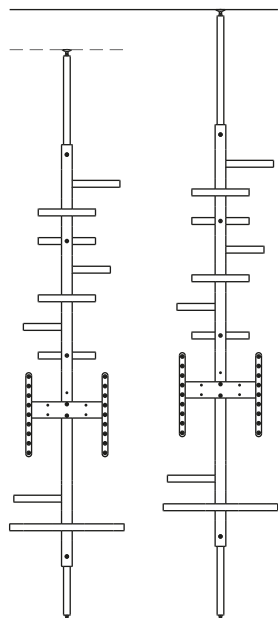

SCHEMA ALTEZZE | HEIGHT SCHEME

ADELAIDE wood

Etagere | *Etagere*

Designer:
Anno | Year:
Materiali | Materials:

Claudio Bitetti
2019
Etagere terra soffitto con montante e mensole in legno | *Etagere forced between floor and ceiling with solid wood riser and shelves*

PIANTA | PLAN

FRONTE | FRONT

CARICO MASSIMO RIPIANI | SHELF MAXIMUM LOAD
5 kg

TERMINALE | END

ADELAIDE wood tv

Etagere | Etagere

Designer:
Anno | Year:
Materiali | Materials:

Claudio Bitetti
2019
Etagere terra soffitto con montante e mensole in legno | Etagere forced between floor and ceiling with solid wood riser and shelves

SCHEMA ALTEZZE | HEIGHT SCHEME

Da H. 236 cm a H. 260 cm |
From H. 236 cm to H. 260 cm

Terminali A e A | Ends A and A

Da H. 260 cm a H. 281 cm |
From H. 260 cm to H. 281 cm

Terminali A e B | Ends A and B

Da H. 281 cm a H. 302 cm |
From H. 281 cm to H. 302 cm

Terminali A e C | Ends A and C

Da H. 302 cm a H. 323 cm |
From H. 302 cm to H. 323 cm

Terminali B e C | Ends B and C

Da H. 323 cm a H. 344 cm |
From H. 323 cm to H. 344 cm

Terminali C e C | Ends C and C

ADELAIDE wood tv