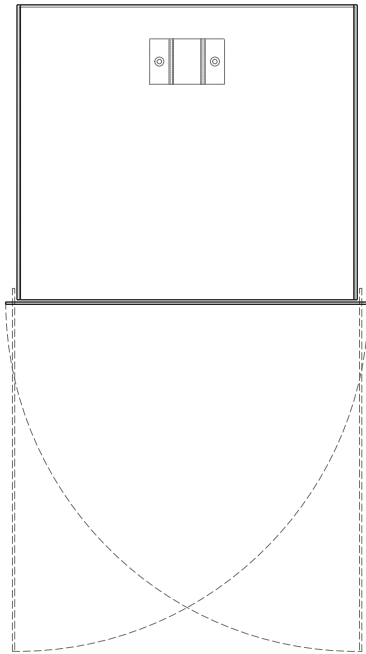

PIANTA | PLAN