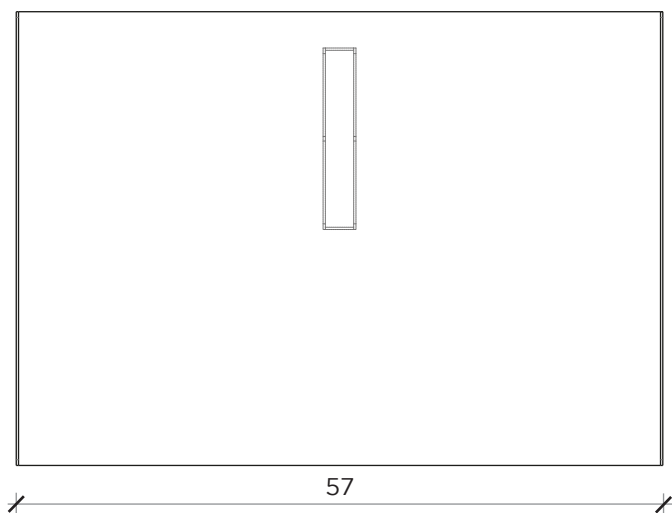

PIANTA | PLAN