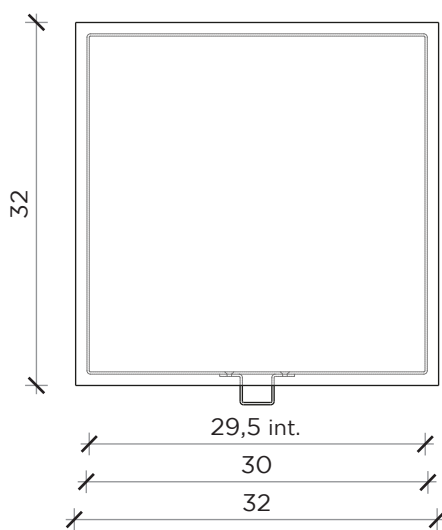

FRONTE | FRONT