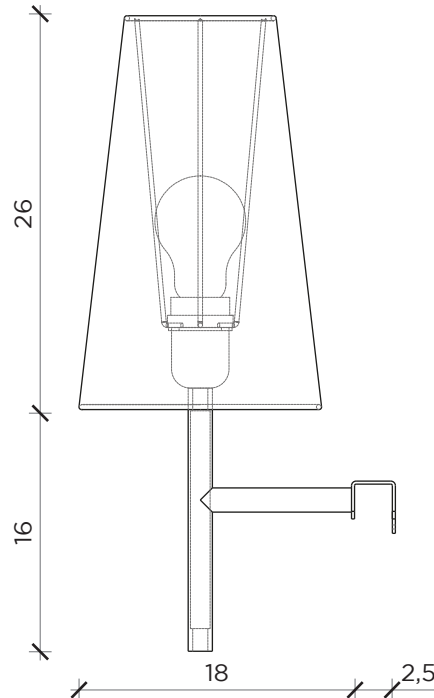

PIANTA | PLAN

INFORMAZIONI TECNICHE | TECHNICAL INFORMATION

Attacco | *Bulb:* E14
Potenza | *Power:* 25W MaX

Lampadina non inclusa | Light bulb not included

FRONTE | FRONT

LATO | SIDE

ANTOLOGIA

Lampada | Lamp