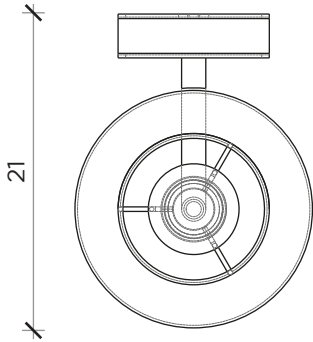

PIANTA | PLAN

INFORMAZIONI TECNICHE | TECHNICAL INFORMATION

Attacco | *Bulb:* E14
Potenza | *Power:* 25W MaX

Lampadina non inclusa | Light bulb not included

FRONTE | FRONT

LATO | SIDE

ANTOLOGIA

Lampada | Lamp