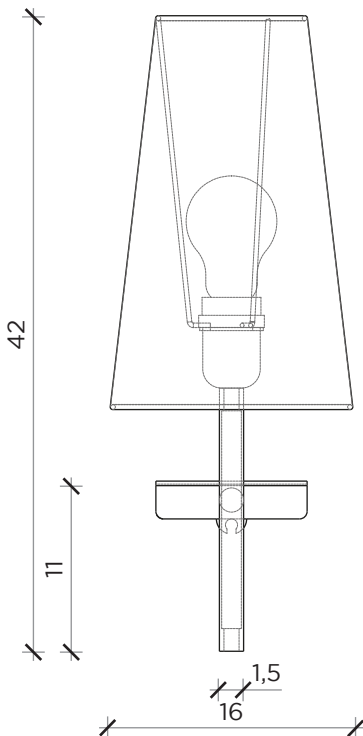

PIANTA | PLAN

INFORMAZIONI TECNICHE | TECHNICAL INFORMATION

Attacco | *Bulb:* E14
Potenza | *Power:* 25W MaX

Lampadina non inclusa | Light bulb not included

FRONTE | FRONT

LATO | SIDE

ANTOLOGIA

Lampada | Lamp