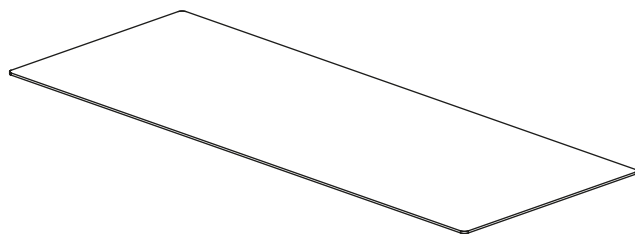

PIANTA | PLAN

ANTOLOGIA

Ripiano | Shelf

Designer: Studio 14
Anno | Year: 2013
Materiali | Materials: Mensola in metallo verniciato | *Painted metal shelf*