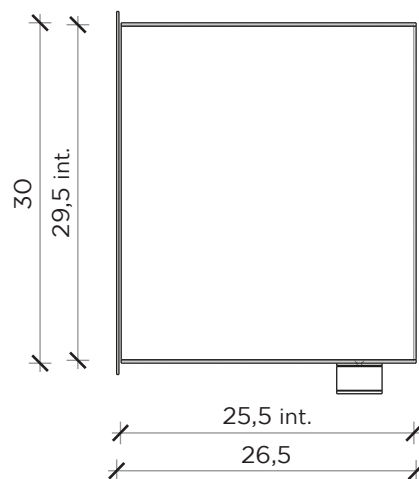

LATO | SIDE

ANTOLOGIA

Contenitore | *Storage*

Designer: Studio 14
Anno | Year: 2014
Materiali | Materials: Contenitore con anta in metallo verniciato | *Painted metal unit with door*