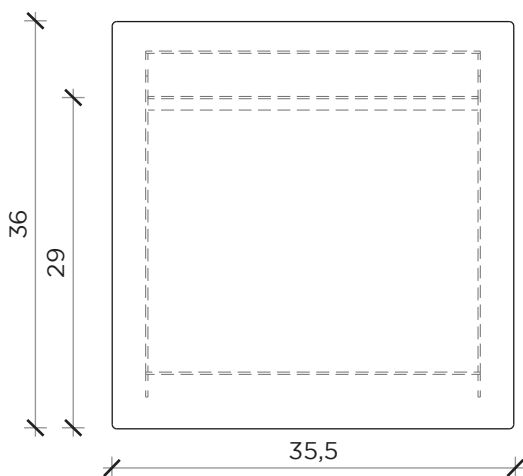

PIANTA | PLAN

FRONTE | FRONT

LATO | SIDE

DPI M

Contenitore | Wall unit

Designer: Filippo Mambretti
 Anno | Year: 2016
 Materiali | Materials: Contenitore a parete di metallo con aperture laterali | Metal wall unit with lateral opening

PIANTA | PLAN

FRONTE | FRONT

LATO | SIDE

DPI S

Contenitore | Wall unit

Designer: Filippo Mambretti
Anno | Year: 2016
Materiali | Materials: Contenitore a parete di metallo con aperture laterali | Metal wall unit with lateral opening

PIANTA | PLAN

FRONTE | FRONT

LATO | SIDE

DPI XS

Contenitore | Wall unit

Designer: Filippo Mambretti
 Anno | Year: 2016
 Materiali | Materials: Contenitore a parete di metallo con aperture laterali | Metal wall unit with lateral opening