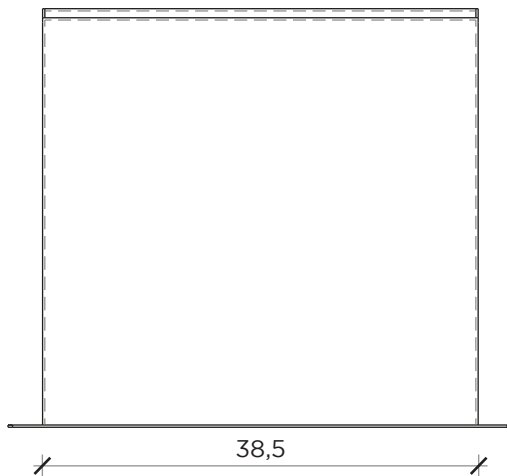

PIANTA | PLAN

FRONTE | FRONT

LATO | SIDE

DPI L

Contenitore | Wall unit

Designer: Filippo Mambretti
 Anno | Year: 2016
 Materiali | Materials: Contenitore a parete di metallo con aperture laterali | Metal wall unit with lateral opening

PIANTA | PLAN

FRONTE | FRONT

LATO | SIDE

DPI M

Contenitore | Wall unit

Designer: Filippo Mambretti
 Anno | Year: 2016
 Materiali | Materials: Contenitore a parete di metallo con aperture laterali | Metal wall unit with lateral opening

PIANTA | PLAN

FRONTE | FRONT

LATO | SIDE

DPI XS

Contenitore | Wall unit

Designer: Filippo Mambretti
 Anno | Year: 2016
 Materiali | Materials: Contenitore a parete di metallo con aperture laterali | Metal wall unit with lateral opening