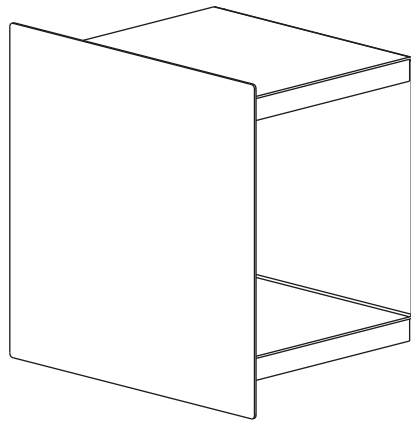

PIANTA | PLAN

FRONTE | FRONT

LATO | SIDE

DPI L

Contenitore | Wall unit

Designer: Filippo Mambretti
 Anno | Year: 2016
 Materiali | Materials: Contenitore a parete di metallo con aperture laterali | Metal wall unit with lateral opening

PIANTA | PLAN

FRONTE | FRONT

LATO | SIDE

DPI M

Contenitore | Wall unit

Designer: Filippo Mambretti
 Anno | Year: 2016
 Materiali | Materials: Contenitore a parete di metallo con aperture laterali | Metal wall unit with lateral opening

PIANTA | PLAN

FRONTE | FRONT

LATO | SIDE

DPI S

Contenitore | Wall unit

Designer: Filippo Mambretti
Anno | Year: 2016
Materiali | Materials: Contenitore a parete di metallo con aperture laterali | Metal wall unit with lateral opening

PIANTA | PLAN

FRONTE | FRONT

LATO | SIDE

DPI XS

Contenitore | Wall unit

Designer: Filippo Mambretti
 Anno | Year: 2016
 Materiali | Materials: Contenitore a parete di metallo con aperture laterali | Metal wall unit with lateral opening