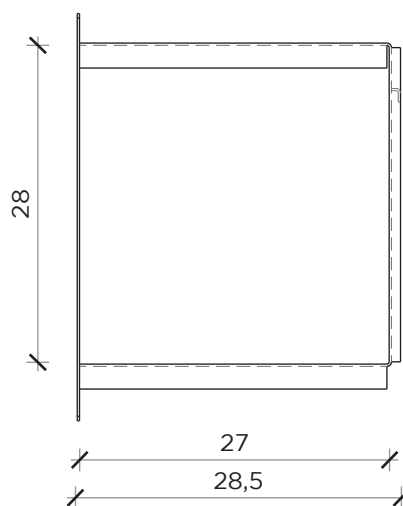

PIANTA | PLAN

FRONTE | FRONT

LATO | SIDE

DPI M

Contenitore | Wall unit

Designer: Filippo Mambretti
 Anno | Year: 2016
 Materiali | Materials: Contenitore a parete di metallo con aperture laterali | Metal wall unit with lateral opening

PIANTA | PLAN

FRONTE | FRONT

LATO | SIDE

DPI S

Contenitore | Wall unit

Designer: Filippo Mambretti
Anno | Year: 2016
Materiali | Materials: Contenitore a parete di metallo con aperture laterali | Metal wall unit with lateral opening

PIANTA | PLAN

FRONTE | FRONT

LATO | SIDE

DPI XS

Contenitore | Wall unit

Designer: Filippo Mambretti
 Anno | Year: 2016
 Materiali | Materials: Contenitore a parete di metallo con aperture laterali | Metal wall unit with lateral opening