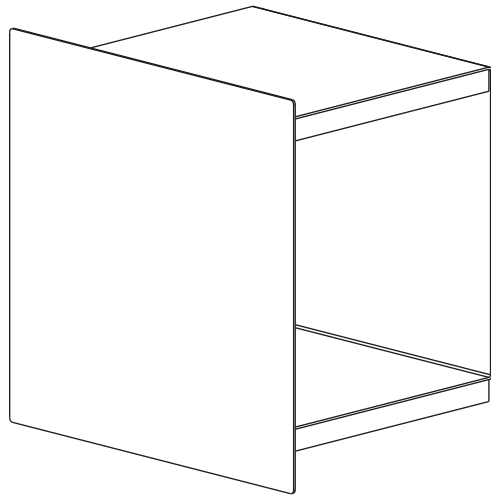

PIANTA | PLAN

FRONTE | FRONT

LATO | SIDE

DPI L

Contenitore | Wall unit

Designer: Filippo Mambretti
 Anno | Year: 2016
 Materiali | Materials: Contenitore a parete di metallo con aperture laterali | Metal wall unit with lateral opening

PIANTA | PLAN

FRONTE | FRONT

LATO | SIDE

DPI M

Contenitore | Wall unit

Designer: Filippo Mambretti
 Anno | Year: 2016
 Materiali | Materials: Contenitore a parete di metallo con aperture laterali | Metal wall unit with lateral opening

PIANTA | PLAN

FRONTE | FRONT

LATO | SIDE

DPI S

Contenitore | Wall unit

Designer: Filippo Mambretti
Anno | Year: 2016
Materiali | Materials: Contenitore a parete di metallo con aperture laterali | Metal wall unit with lateral opening

PIANTA | PLAN

FRONTE | FRONT

LATO | SIDE

DPI XS

Contenitore | Wall unit

Designer: Filippo Mambretti
 Anno | Year: 2016
 Materiali | Materials: Contenitore a parete di metallo con aperture laterali | Metal wall unit with lateral opening