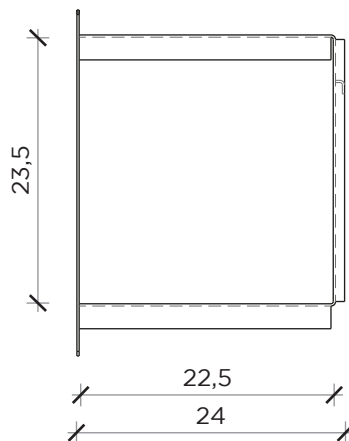

PIANTA | PLAN

FRONTE | FRONT

LATO | SIDE

DPI S

Contenitore | Wall unit

Designer: Filippo Mambretti
Anno | Year: 2016
Materiali | Materials: Contenitore a parete di metallo con aperture laterali | Metal wall unit with lateral opening

PIANTA | PLAN

FRONTE | FRONT

LATO | SIDE

DPI XS

Contenitore | Wall unit

Designer: Filippo Mambretti
 Anno | Year: 2016
 Materiali | Materials: Contenitore a parete di metallo con aperture laterali | Metal wall unit with lateral opening