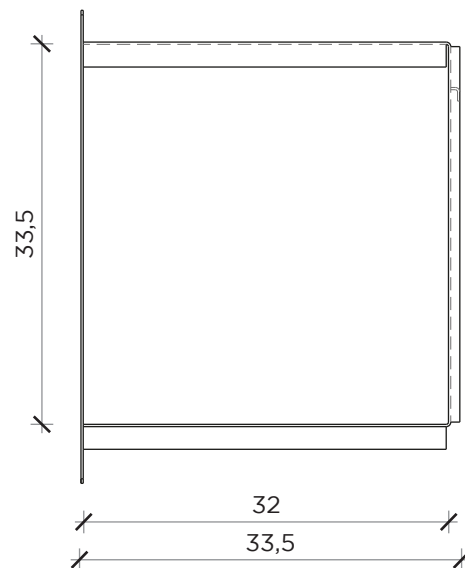

PIANTA | PLAN

FRONTE | FRONT

LATO | SIDE

DPI L

Contenitore | Wall unit

Designer: Filippo Mambretti
 Anno | Year: 2016
 Materiali | Materials: Contenitore a parete di metallo con aperture laterali | Metal wall unit with lateral opening

PIANTA | PLAN

FRONTE | FRONT

LATO | SIDE

DPI M

Contenitore | Wall unit

Designer: Filippo Mambretti
 Anno | Year: 2016
 Materiali | Materials: Contenitore a parete di metallo con aperture laterali | Metal wall unit with lateral opening

PIANTA | PLAN

FRONTE | FRONT

LATO | SIDE

DPI S

Contenitore | Wall unit

Designer: Filippo Mambretti
Anno | Year: 2016
Materiali | Materials: Contenitore a parete di metallo con aperture laterali | Metal wall unit with lateral opening

PIANTA | PLAN

FRONTE | FRONT

LATO | SIDE

DPI XS

Contenitore | Wall unit

Designer: Filippo Mambretti
 Anno | Year: 2016
 Materiali | Materials: Contenitore a parete di metallo con aperture laterali | Metal wall unit with lateral opening