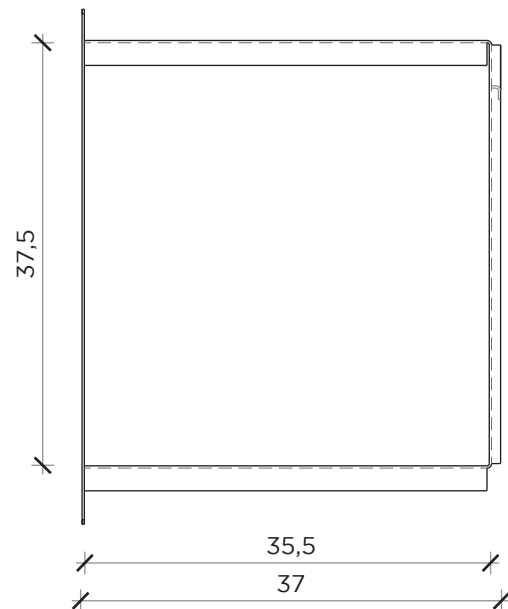

PIANTA | PLAN

FRONTE | FRONT

LATO | SIDE

DPI L

Contenitore | Wall unit

Designer: Filippo Mambretti
 Anno | Year: 2016
 Materiali | Materials: Contenitore a parete di metallo con aperture laterali | Metal wall unit with lateral opening

PIANTA | PLAN

FRONTE | FRONT

LATO | SIDE

DPI M

Contenitore | Wall unit

Designer: Filippo Mambretti
 Anno | Year: 2016
 Materiali | Materials: Contenitore a parete di metallo con aperture laterali | Metal wall unit with lateral opening

PIANTA | PLAN

FRONTE | FRONT

LATO | SIDE

DPI S

Contenitore | Wall unit

Designer: Filippo Mambretti
Anno | Year: 2016
Materiali | Materials: Contenitore a parete di metallo con aperture laterali | Metal wall unit with lateral opening

PIANTA | PLAN

FRONTE | FRONT

LATO | SIDE

DPI XS

Contenitore | Wall unit

Designer: Filippo Mambretti
 Anno | Year: 2016
 Materiali | Materials: Contenitore a parete di metallo con aperture laterali | Metal wall unit with lateral opening