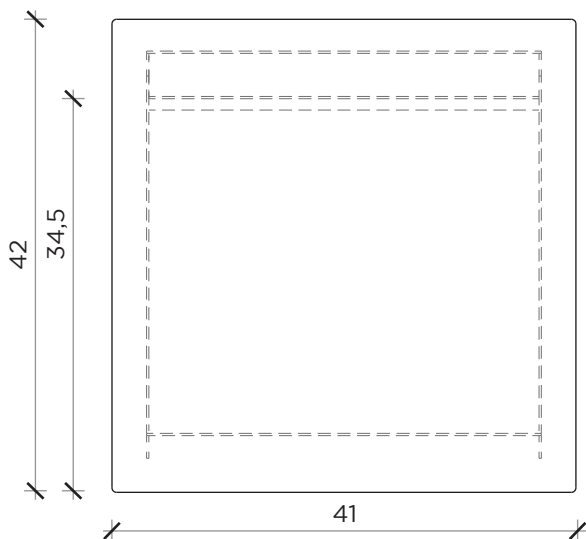

PIANTA | PLAN

FRONTE | FRONT

LATO | SIDE

DPI L

Contenitore | Wall unit

Designer: Filippo Mambretti
 Anno | Year: 2016
 Materiali | Materials: Contenitore a parete di metallo con aperture laterali | Metal wall unit with lateral opening

PIANTA | PLAN

FRONTE | FRONT

LATO | SIDE

DPI M

Contenitore | Wall unit

Designer: Filippo Mambretti
 Anno | Year: 2016
 Materiali | Materials: Contenitore a parete di metallo con aperture laterali | Metal wall unit with lateral opening

PIANTA | PLAN

FRONTE | FRONT

LATO | SIDE

DPI S

Contenitore | Wall unit

Designer: Filippo Mambretti
Anno | Year: 2016
Materiali | Materials: Contenitore a parete di metallo con aperture laterali | Metal wall unit with lateral opening

PIANTA | PLAN

FRONTE | FRONT

LATO | SIDE

DPI XS

Contenitore | Wall unit

Designer: Filippo Mambretti
 Anno | Year: 2016
 Materiali | Materials: Contenitore a parete di metallo con aperture laterali | Metal wall unit with lateral opening