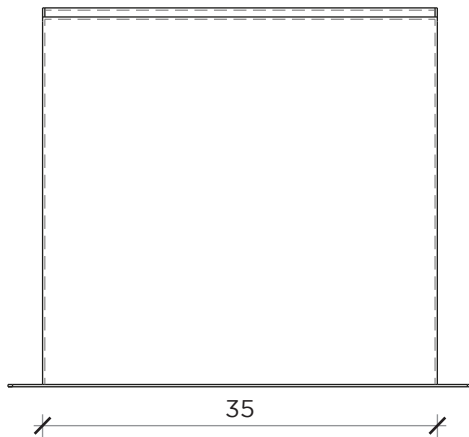

PIANTA | PLAN

FRONTE | FRONT

LATO | SIDE

DPI L

Contenitore | Wall unit

Designer: Filippo Mambretti
 Anno | Year: 2016
 Materiali | Materials: Contenitore a parete di metallo con aperture laterali | Metal wall unit with lateral opening

PIANTA | PLAN

FRONTE | FRONT

LATO | SIDE

DPI M

Contenitore | Wall unit

Designer: Filippo Mambretti
 Anno | Year: 2016
 Materiali | Materials: Contenitore a parete di metallo con aperture laterali | Metal wall unit with lateral opening

PIANTA | PLAN

FRONTE | FRONT

LATO | SIDE

DPI XS

Contenitore | Wall unit

Designer: Filippo Mambretti
 Anno | Year: 2016
 Materiali | Materials: Contenitore a parete di metallo con aperture laterali | Metal wall unit with lateral opening