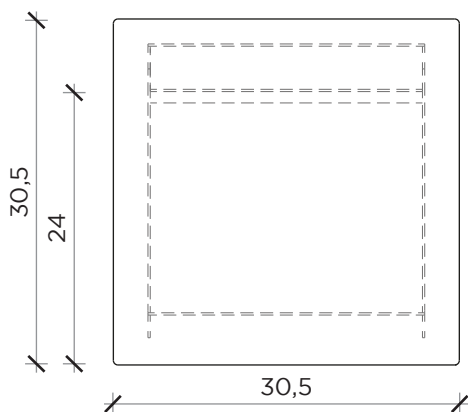

PIANTA | PLAN

FRONTE | FRONT

LATO | SIDE

DPI S

Contenitore | Wall unit

Designer: Filippo Mambretti
Anno | Year: 2016
Materiali | Materials: Contenitore a parete di metallo con aperture laterali | Metal wall unit with lateral opening

PIANTA | PLAN

FRONTE | FRONT

LATO | SIDE

DPI XS

Contenitore | Wall unit

Designer: Filippo Mambretti
 Anno | Year: 2016
 Materiali | Materials: Contenitore a parete di metallo con aperture laterali | Metal wall unit with lateral opening