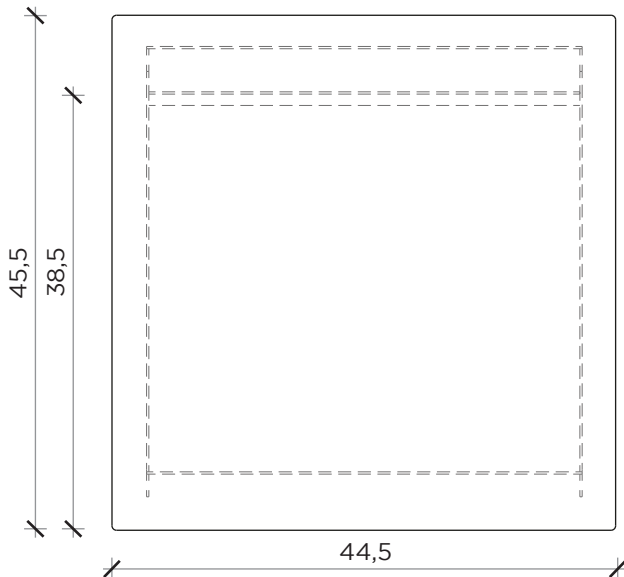

PIANTA | PLAN

FRONTE | FRONT

LATO | SIDE

DPI L

Contenitore | Wall unit

Designer: Filippo Mambretti
 Anno | Year: 2016
 Materiali | Materials: Contenitore a parete di metallo con aperture laterali | Metal wall unit with lateral opening

PIANTA | PLAN

FRONTE | FRONT

LATO | SIDE

DPI M

Contenitore | Wall unit

Designer: Filippo Mambretti
 Anno | Year: 2016
 Materiali | Materials: Contenitore a parete di metallo con aperture laterali | Metal wall unit with lateral opening

PIANTA | PLAN

FRONTE | FRONT

LATO | SIDE

DPI S

Contenitore | Wall unit

Designer: Filippo Mambretti
Anno | Year: 2016
Materiali | Materials: Contenitore a parete di metallo con aperture laterali | Metal wall unit with lateral opening

PIANTA | PLAN

FRONTE | FRONT

LATO | SIDE

DPI XS

Contenitore | Wall unit

Designer: Filippo Mambretti
 Anno | Year: 2016
 Materiali | Materials: Contenitore a parete di metallo con aperture laterali | Metal wall unit with lateral opening