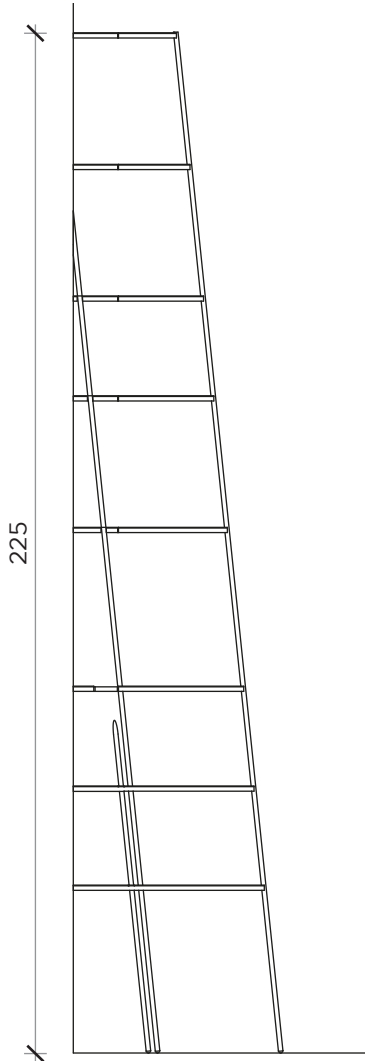

SX

PIANTA | PLAN

DX

FRONTE | FRONT

LATO | SIDE

MAMA' BIG

Etagere | *Etagere*

Designer:
Anno | Year:

Marija Dondovic
2018

Materiali | Materials:

Etagere in metallo verniciato | *Painted metal etagere*

SX
PIANTA | PLAN

FRONTE | FRONT

DX

LATO | SIDE

MAMA' SMALL

Etagere | *Etagere*

Designer: Marija Dondovic
 Anno | Year: 2018
 Materiali | Materials: Etagere in metallo verniciato | *Painted metal etagere*

PIANTA | PLAN

FRONTE | FRONT

LATO | SIDE

MAMA' WALL

Etagere | *Etagere*

Designer: Marija Dondovic
 Anno | Year: 2018
 Materiali | Materials: Etagere in metallo verniciato | *Painted metal etagere*