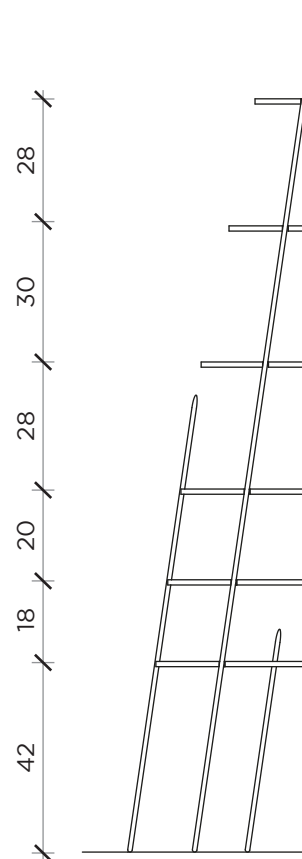

SX

PIANTA | PLAN

DX

FRONTE | FRONT

LATO | SIDE

MAMA' BIG

Etagere | *Etagere*

Designer:
Anno | Year:

Marija Dondovic
2018

Materiali | Materials:

Etagere in metallo verniciato | *Painted metal etagere*

SX
PIANTA | PLAN

FRONTE | FRONT

DX

LATO | SIDE

MAMA' SMALL