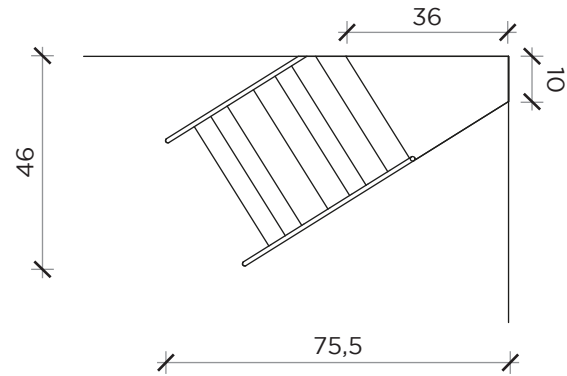

SX

PIANTA | PLAN

DX

FRONTE | FRONT

LATO | SIDE

MAMA' BIG

Etagere | *Etagere*

Designer:
Anno | Year:

Marija Dondovic
2018

Materiali | Materials:

Etagere in metallo verniciato | *Painted metal etagere*

SX
PIANTA | PLAN

FRONTE | FRONT

DX

LATO | SIDE

MAMA' SMALL