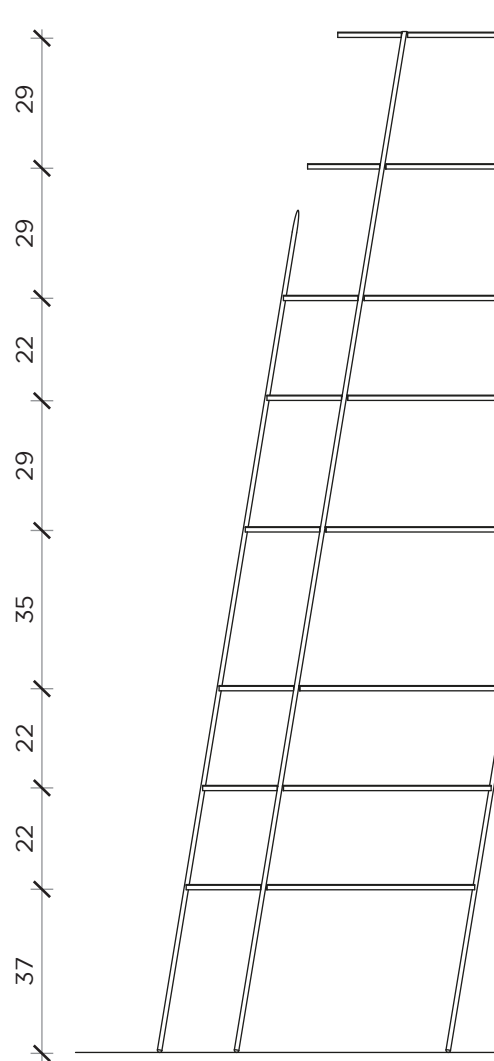

SX

PIANTA | PLAN

DX

FRONTE | FRONT

LATO | SIDE

MAMA' BIG

Etagere | *Etagere*

Designer:
Anno | Year:

Marija Dondovic
2018

Materiali | Materials:

Etagere in metallo verniciato | *Painted metal etagere*

SX
PIANTA | PLAN

FRONTE | FRONT

DX

LATO | SIDE

MAMA' SMALL

Etagere | *Etagere*

Designer: Marija Dondovic
 Anno | Year: 2018
 Materiali | Materials: Etagere in metallo verniciato | *Painted metal etagere*

PIANTA | PLAN

FRONTE | FRONT

LATO | SIDE

MAMA' WALL

Etagere | *Etagere*