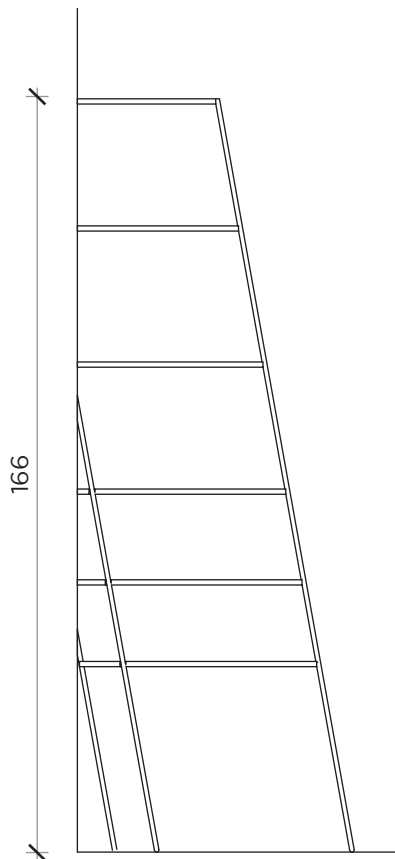

SX

PIANTA | PLAN

DX

FRONTE | FRONT

LATO | SIDE

MAMA' BIG

Etagere | *Etagere*

Designer:
Anno | Year:

Marija Dondovic
2018

Materiali | Materials:

Etagere in metallo verniciato | *Painted metal etagere*

SX
PIANTA | PLAN

FRONTE | FRONT

DX

LATO | SIDE

MAMA' SMALL

Etagere | *Etagere*

Designer: Marija Dondovic
 Anno | Year: 2018
 Materiali | Materials: Etagere in metallo verniciato | *Painted metal etagere*

PIANTA | PLAN

FRONTE | FRONT

LATO | SIDE

MAMA' WALL

Etagere | *Etagere*