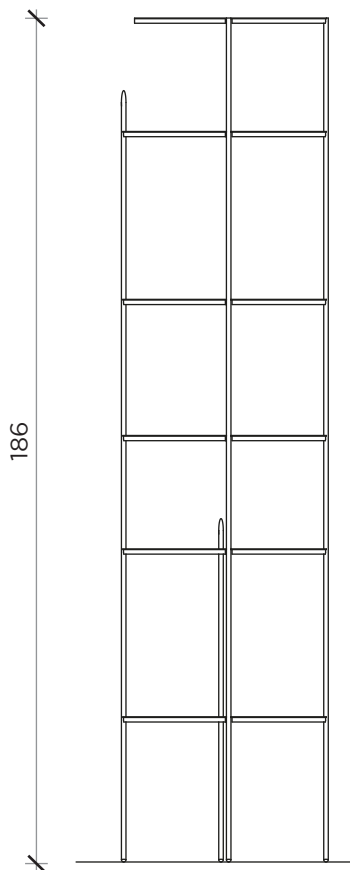

SX

PIANTA | PLAN

DX

FRONTE | FRONT

LATO | SIDE

MAMA' BIG

Etagere | *Etagere*

Designer:
Anno | Year:

Marija Dondovic
2018

Materiali | Materials:

Etagere in metallo verniciato | *Painted metal etagere*

SX
PIANTA | PLAN

FRONTE | FRONT

DX

LATO | SIDE

MAMA' SMALL

Etagere | *Etagere*

Designer: Marija Dondovic
 Anno | Year: 2018
 Materiali | Materials: Etagere in metallo verniciato | *Painted metal etagere*

PIANTA | PLAN

FRONTE | FRONT

LATO | SIDE

MAMA' WALL

Etagere | *Etagere*