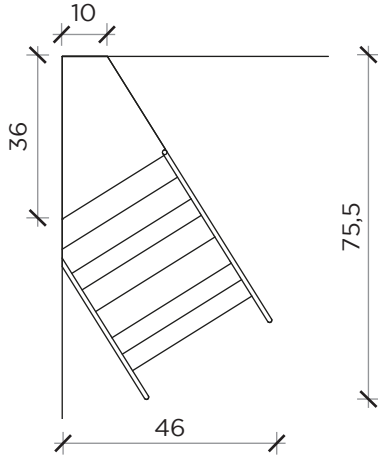

SX

PIANTA | PLAN

DX

FRONTE | FRONT

LATO | SIDE

MAMA' BIG

Etagere | *Etagere*

Designer:
Anno | Year:

Marija Dondovic
2018

Materiali | Materials:

Etagere in metallo verniciato | *Painted metal etagere*

SX
PIANTA | PLAN

FRONTE | FRONT

DX

LATO | SIDE

MAMA' SMALL