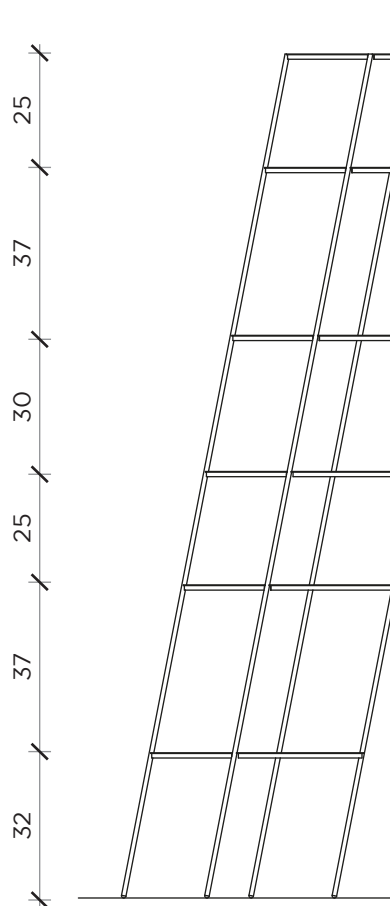

Etagere | *Etagere*

Designer: Marija Dondovic
 Anno | Year: 2018
 Materiali | Materials: Etagere in metallo verniciato | *Painted metal etagere*

PIANTA | PLAN

FRONTE | FRONT

LATO | SIDE

MAMA' WALL

Etagere | *Etagere*