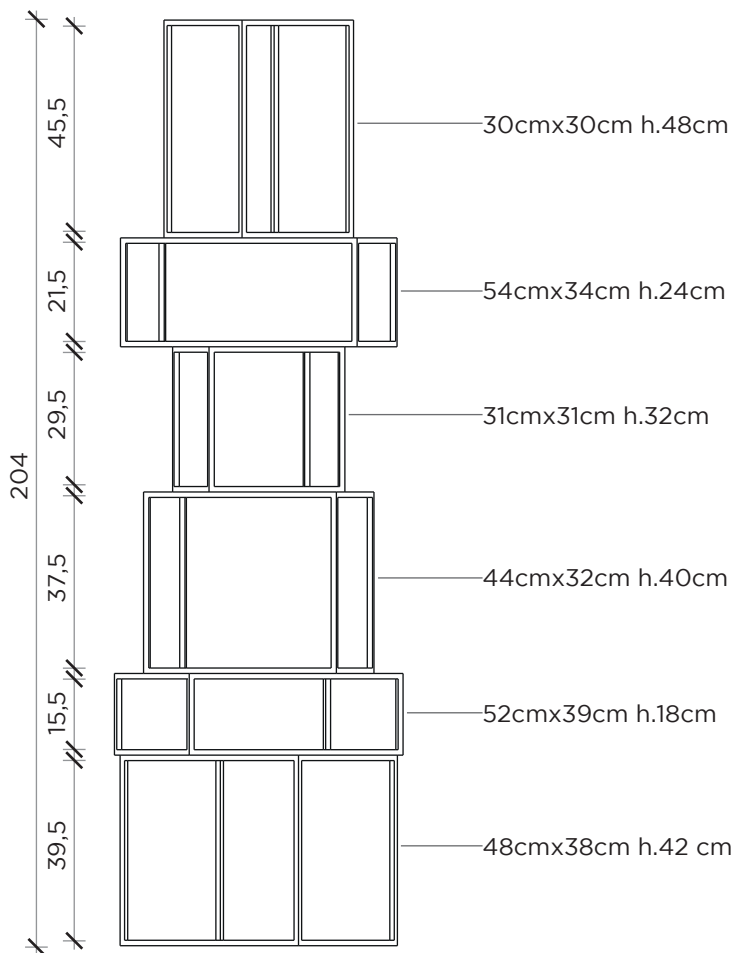

PIANTA | PLAN

FRONTE | FRONT

**BABYLON**

Contenitore | *Container*

Designer: Emanuele Magini  
 Anno | Year: 2020  
 Materiali | Materials: Contenitore autoportante in metallo verniciato con ripiani in vetro | *Painted metal freestanding open container with glass shelves*