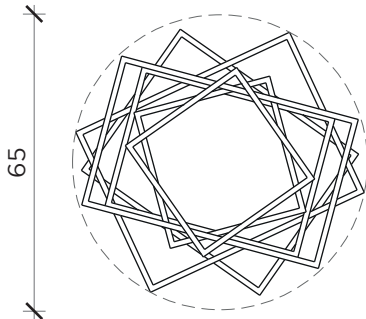

PIANTA | PLAN

FRONTE | FRONT

**BABYLON**

Contenitore | *Container*

Designer: Emanuele Magini  
 Anno | Year: 2020  
 Materiali | Materials: Contenitore autoportante in metallo verniciato con ripiani in vetro | *Painted metal freestanding open container with glass shelves*