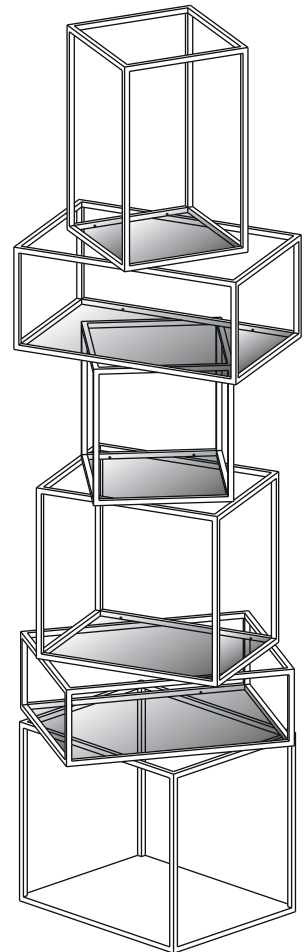

PIANTA | PLAN

FRONTE | FRONT

**BABYLON**

Contenitore | *Container*

Designer: Emanuele Magini  
 Anno | Year: 2020  
 Materiali | Materials: Contenitore autoportante in metallo verniciato con ripiani in vetro | *Painted metal freestanding open container with glass shelves*