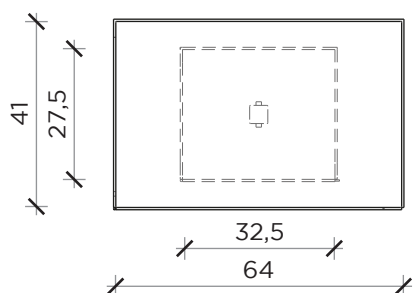

PIANTA | PLAN

INFORMAZIONI TECNICHE | TECHNICAL INFORMATION

Colore luce | *Light color*: 3000 K
 Luminosità | *Brightness*: 2000 Lumen
 Potenza | *Power*: 62 W

FRONTE | FRONT

LATO | SIDE

VELASCA

Lampada | Lamp