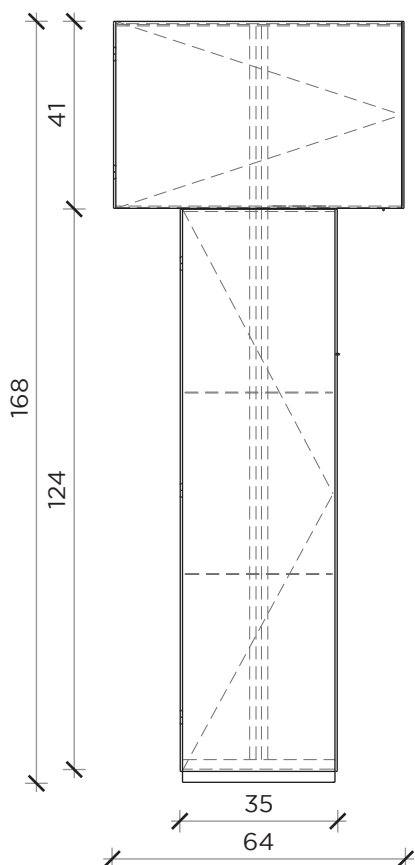

PIANTA | PLAN

INFORMAZIONI TECNICHE | TECHNICAL INFORMATION

Colore luce | *Light color*: 3000 K
 Luminosità | *Brightness*: 2000 Lumen
 Potenza | *Power*: 62 W

FRONTE | FRONT

LATO | SIDE

VELASCA

Lampada | Lamp

Designer: Dainelli studio
 Anno | Year: 2019
 Materiali | *Materials*: Lampada/contenitore con due ante, ripiani e struttura in metallo e paralume in carta plastificata |
Metal lamp/container with two doors, metal structure and shelves and plastified paper shade