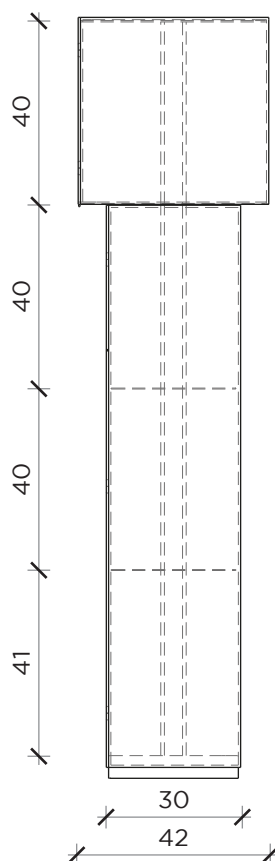

PIANTA | PLAN

INFORMAZIONI TECNICHE | TECHNICAL INFORMATION

Colore luce | *Light color*: 3000 K
 Luminosità | *Brightness*: 2000 Lumen
 Potenza | *Power*: 62 W

FRONTE | FRONT

LATO | SIDE

VELASCA

Lampada | Lamp

Designer: Dainelli studio
 Anno | Year: 2019
 Materiali | *Materials*: Lampada/contenitore con due ante, ripiani e struttura in metallo e paralume in carta plastificata |
Metal lamp/container with two doors, metal structure and shelves and plastified paper shade