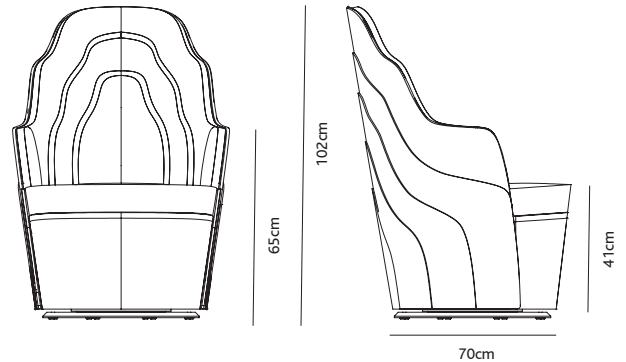

FICHA TÉCNICA

Couture y Little Couture

FÄRGE AND BLANCHE
2016

COUTURE

COMPONENTES MATERIALES Y ACABADOS:

Asiento de madera maciza revestida en espuma de poliéster y tapizado.

Respaldo en madera contrachapada de abedul con teñido degradado. Piezas cosidas entre sí con hilo de poliamida.

Tapizados no desfundables en todos los tejidos y pieles de BD según catálogo.

Sistema giratorio opcional.

DIMENSIONES Y PESOS:

71x75x102 cm (30 Kg)

EMBALAJE:

Se envía montado dentro de una caja de cartón.

LIMPIEZA Y MANTENIMIENTO:

La madera debe limpiarse únicamente con un paño de algodón húmedo con agua. Los tejidos sintéticos solamente con un paño húmedo con agua, las pieles pueden limpiarse del mismo modo y para su mantenimiento proporcionar una capa fina de cera del mismo color que la piel o incolora.

LITTLE COUTURE

COMPONENTES MATERIALES Y ACABADOS:

Asiento de madera de haya maciza revestida en espuma de poliéster y tapizado.

Respaldo de dos piezas en madera contrachapada de abedul con teñido degradado, cosidas entre sí con hilo de poliamida.

Tapizados no desfundables en todos los tejidos y pieles de BD según catálogo.

Sistema giratorio opcional.

DIMENSIONES Y PESOS

71x70x80 cm (25Kg)

EMBALAJE

Se envía montado dentro de una caja de cartón.

LIMPIEZA Y MANTENIMIENTO

La madera debe limpiarse únicamente con un paño de algodón húmedo con agua. Los tejidos solamente con un paño húmedo con agua, las pieles pueden limpiarse del mismo modo y para su mantenimiento proporcionar una capa fina de cera del mismo color que la piel o incolora.

MEDIDAS EN CM

BD Barcelona Design

Ramon Turró, 126 / 08005 Barcelona
Tel +34 93 458 69 09 / Fax +34 93 207 36 97
bd@bdbarcelona.com / www.bdbarcelona.com

Oficina Técnica