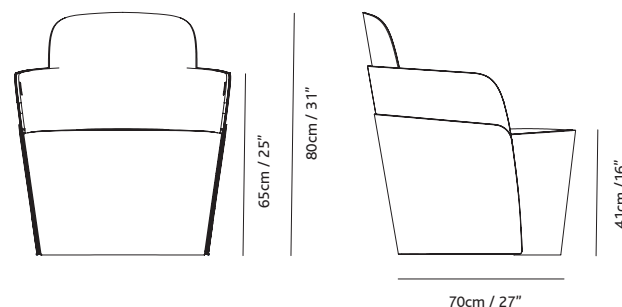

MEASUREMENTS IN CM AND INCHES

UPDATED: 28/09/2021
FT-55-IN

BD Barcelona Design

Ramon Turró, 126 / 08005 Barcelona

Tel +34 93 458 69 09 / Fax +34 93 207 36 97

bd@bdbarcelona.com / www.bdbarcelona.com

Technical Department

Carretera Capellades / km 22,750

Narcís Monturiol, 7 / Pol. Ind Sesrovires

Sant Esteve de Sesrovires / 08635 Barcelona

Tel +34 93 771 30 51 / Fax +34 93 771 32 32