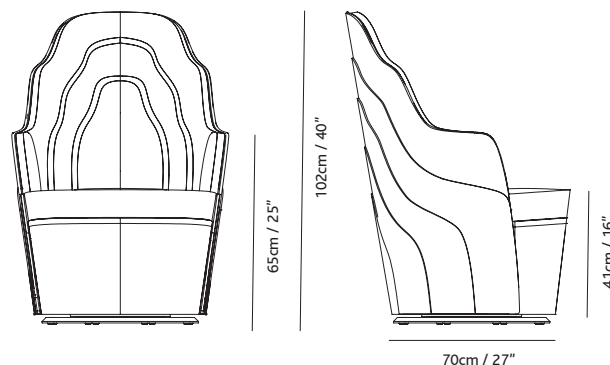

MEASUREMENTS IN CM AND INCHES

UPDATED: 28/09/2021
FT-55-IN

BD Barcelona Design

Ramon Turró, 126 / 08005 Barcelona

Tel +34 93 458 69 09 / Fax +34 93 207 36 97

bd@bdbarcelona.com / www.bdbarcelona.com

Technical Department

Carretera Capellades / km 22,750

Narcís Monturiol, 7 / Pol. Ind Sesrovires

Sant Esteve de Sesrovires / 08635 Barcelona

Tel +34 93 771 30 51 / Fax +34 93 771 32 32