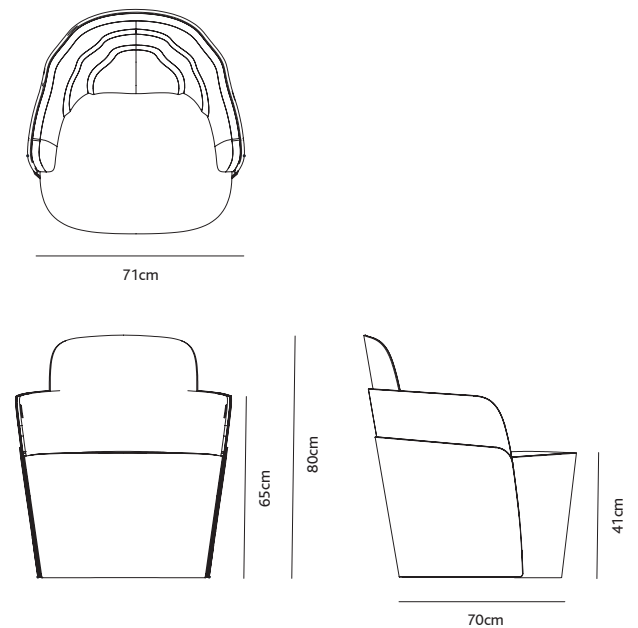

LIMPIEZA Y MANTENIMIENTO

La madera debe limpiarse únicamente con un paño de algodón húmedo con agua. Los tejidos solamente con un paño húmedo con agua, las pieles pueden limpiarse del mismo modo y para su mantenimiento proporcionar una capa fina de cera del mismo color que la piel o incolora.