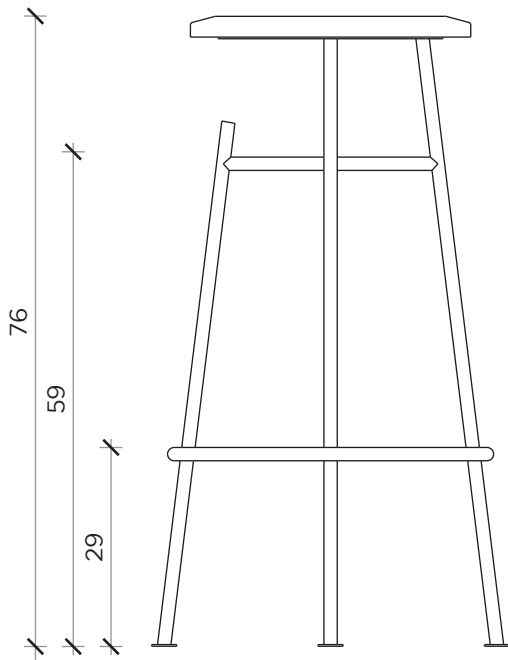

PIANT A | PLAN

FRONTE | FRONT

LATO | SIDE

SBAGLIATO

Sgabello | Stool

Designer: Alessandro D'angeli
 Anno | Year: 2018
 Materiali | Materials: Sgabello on seduta in metallo battuto e seduta in noce canaletto | Stool with wrought iron structure and canaletto walnut solid wood seat