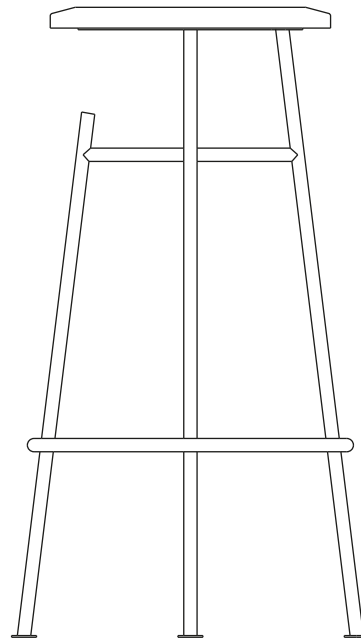

PIANT A | PLAN

FRONTE | FRONT

LATO | SIDE

SBAGLIATO

Sgabello | Stool

Designer: Alessandro D'angeli
 Anno | Year: 2018
 Materiali | Materials: Sgabello on seduta in metallo battuto e seduta in noce canaletto | Stool with wrought iron structure and canaletto walnut solid wood seat