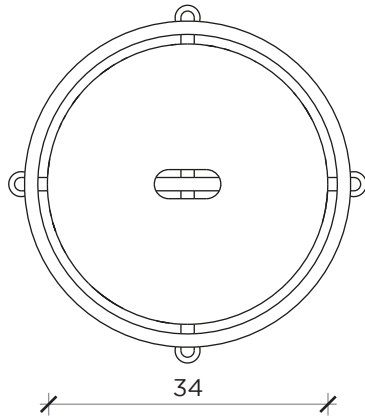

PIANT A | PLAN

FRONTE | FRONT

LATO | SIDE

SBAGLIATO

Sgabello | Stool

Designer: Alessandro D'angeli
 Anno | Year: 2018
 Materiali | Materials: Sgabello on seduta in metallo battuto e seduta in noce canaletto | Stool with wrought iron structure and canaletto walnut solid wood seat