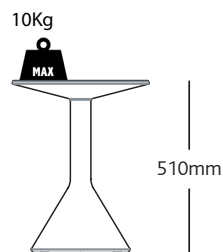

LIMPIEZA Y MANTENIMIENTO:

La mesa se debe limpiar con un paño húmedo o con un jabón neutro, recomendable usar bayetas ecológicas.

Las manchas de bebidas y otros líquidos se deben limpiar en un término **no superior** a las 2 horas. No utilizar productos de limpieza con alcoholes y disolventes o su derivados.

*Carga máxima encima de la mesa són 10 Kg

*Se recomienda no sentarse encima de las mesas

MEDIDAS EN CM