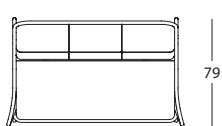

FICHA TÉCNICA

Colección Gardenias

JAIME HAYON
2013-2014

COMPONENTES y MATERIALES:

ESTRUCTURA soldada formada por: brazos y pérgola en fundición de aluminio, lamas y patas en aluminio extrusionado.

ACABADOS:

Acabado Outdoor pintado en blanco (RAL 9001), gris efecto Cool (RAL 7015) o verde (RAL 6021).

Acabado Indoor pintado en polvo en Anodic Black, en Amarillo Brillante (RAL 1005).

TAPICERÍA:

Outdoor: Desmontable, desenfundable y lavable. Tejido 100% poliolefina, transpirable y resistente a rayos UV a tono con la estructura. Espuma hidrófuga.

Indoor: No desenfundable, tapizado en los diferentes tejidos de BD.

VERSIÓN MONOCOLOR: Solo disponible en Indoor, Estructura pintada (RAL 1005) y piel Florida Yellow (F25).

ACCESORIOS: Conteras de plástico rígido en color negro.

DIMENSIONES y PESOS:

Sillón:

70 x 89 x h. 100 cm / 70 x 79 x h. 92 cm
15 kg (versión outdoor) / 23 kg (versión indoor)

Sillón con pérgola:

70 x 89 x h. 166 cm / 70 x 87 x h. 159 cm
29 kg (versión outdoor) / 29 kg (versión indoor)

Banco:

129 x 89 x h. 100 cm / 129 x 79 x h. 92 cm
26 kg (versión outdoor) / 40 kg (versión indoor)

EMBALAJE:

Las estructuras se suministran en cajas reforzadas y protegidas en su interior por un film celare y unas espumas protectoras.

ENSAYOS:

Ensayos de resistencia y durabilidad aplicando la norma 581-1-2006, UNE EN 581-2-2009 y UNE EN 1022:2005 para uso público.

LIMPIEZA Y MANTENIMIENTO:

Estructura: El mueble se debe de limpiar con un paño húmedo o con jabón neutro, recomendable usar bayetas ecológicas. No utilizar productos de limpieza con alcoholes o disolventes y sus derivados.