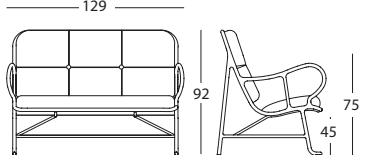

Banco Indoor