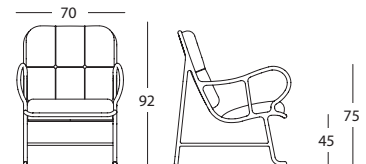

Sillón Indoor