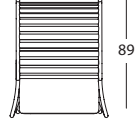

DIMENSIONES y PESOS:

Sillón:

70 x 89 x h. 100 cm / 70 x 79 x h. 92 cm
15 kg (versión outdoor) / 23 kg (versión indoor)

Sillón con pérgola:

70 x 89 x h. 166 cm / 70 x 87 x h. 159 cm
29 kg (versión outdoor) / 29 kg (versión indoor)

*Sólo para proyectos. Consultar precios

Sillón con pérgola Outdoor

Sillón con pérgola Indoor

*Sólo para proyectos. Consultar precios

MEDIDAS EN CM

BD Barcelona Design
Ramon Turró, 126 / 08005 Barcelona
Tel +34 93 458 69 09 / Fax +34 93 207 36 97
bd@bdbarcelona.com / www.bdbarcelona.com