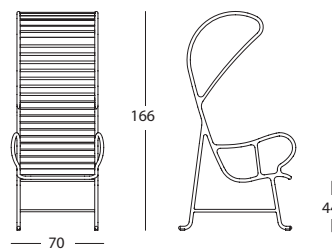

DIMENSIONES y PESOS:

Sillón:

70 x 89 x h. 100 cm / 70 x 79 x h. 92 cm
15 kg (versión outdoor) / 23 kg (versión indoor)

Sillón con pérgola:

70 x 89 x h. 166 cm / 70 x 87 x h. 159 cm
29 kg (versión outdoor) / 29 kg (versión indoor)

Banco:

129 x 89 x h. 100 cm / 129 x 79 x h. 92 cm
26 kg (versión outdoor) / 40 kg (versión indoor)

EMBALAJE:

Las estructuras se suministran en cajas reforzadas y protegidas en su interior por un film celare y unas espumas protectoras.

*Sólo para proyectos. Consultar precios

Sillón con pérgola Outdoor

Sillón con pérgola Indoor

*Sólo para proyectos. Consultar precios

MEDIDAS EN CM

BD Barcelona Design
Ramon Turró, 126 / 08005 Barcelona
Tel +34 93 458 69 09 / Fax +34 93 207 36 97
bd@bdbarcelona.com / www.bdbarcelona.com