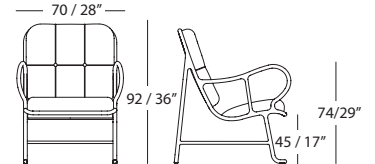

Indoor armchair