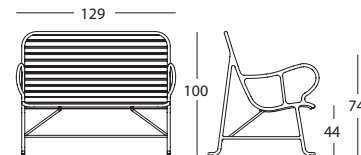

Banco Outdoor