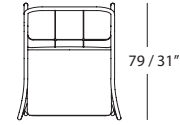

TECHNICAL SPECIFICATIONS

Gardenias collection

JAIME HAYON
2013-2014

COMPONENTS and MATERIALS:

ESTRUCTURE welded structure which includes arms, hood (in cast aluminium), laminates and legs (in extruded aluminium).

FINISHES

Outdoor finish in powder coated in white (RAL 9001), cool effect grey (RAL 7015) or green (RAL 6021).

Powder coating in Alesta Anodic Black or in high gloss yellow (RAL 1005).

UPHOLSTERY:

Outdoor: The upholstery is detachable from the frame, is removable and can be washed. The material is 100% polyolefin, transpirable and UV resistant in the same color of the structure. The interior of the upholstery is hydrophobic foam. The upholstery colour matches the structure colour.

Indoor: Not removable. A variety of materials for upholstery are available from BD's selection.

MONOCOLOR VERSION: Only available in Indoor, Structure painted (RAL 1005) and Florida Yellow leather (F25).

ACCESORIES: Glides in black rigid plastic.

DIMENSIONS and WEIGHTS:

Armchair: 70 x 89 x h. 100 cm / 70 x 79 x h. 92 cm
28" x 35" x 39" / 28" x 31" x 36"
15 kg / 33 Lb (outdoor) / 23 kg / 51Lb (indoor)

Armchair with pergola:
70 x 89 x h. 166 cm / 70 x 87 x h. 159 cm
28" x 35" x 65" / 28" x 34" x 63"
29 kg / 64 Lb (outdoor and indoor)

Bench: 129 x 89 x h. 100 cm / 129 x 79 x h. 92 cm
41" x 35" x 39" / 51" x 31" x 36"
26 kg / 57 Lb (outdoor) / 40 kg / 88 Lb (indoor)

PACKAGING:

The structure is protected with celaide foam wrap with other special protective sponges. Each unit comes in a reinforced box.

TESTS:

This collection has been tested for resistance and durability in accordance with the following standards for public use: UNE EN 581-1-2006, UNE EN 581-2-2009 and UNE EN 1022:2005 for public use.

CLEANING and MAINTENANCE: