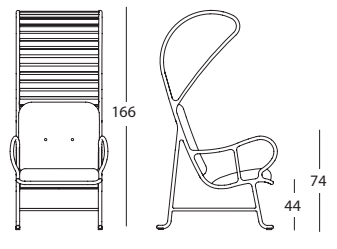

DIMENSIONES y PESOS:

Sillón:

70 x 89 x h. 100 cm / 70 x 79 x h. 92 cm
15 kg (versión outdoor) / 23 kg (versión indoor)

Sillón con pérgola:

70 x 89 x h. 166 cm / 70 x 87 x h. 159 cm
29 kg (versión outdoor) / 29 kg (versión indoor)

Para el tejido sintético se recomienda solamente la limpieza con un paño de algodón blanco para eliminar la suciedad de polvo.

Sillón Outdoor

Sillón Indoor

Banco Outdoor

Banco Indoor

*Sólo para proyectos. Consultar precios

*Sólo para proyectos. Consultar precios

Sillón con pérgola Outdoor

Sillón con pérgola Indoor

*Sólo para proyectos. Consultar precios

MEDIDAS EN CM

BD Barcelona Design
Ramon Turró, 126 / 08005 Barcelona
Tel +34 93 458 69 09 / Fax +34 93 207 36 97
bd@bdbarcelona.com / www.bdbarcelona.com