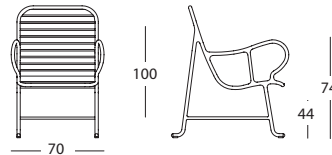

LIMPIEZA Y MANTENIMIENTO:

Estructura: El mueble se debe de limpiar con un paño húmedo o con jabón neutro, recomendable usar bayetas ecológicas. No utilizar productos de limpieza con alcoholes o disolventes y sus derivados.

Tapicería: Para el tejido de piel natural se recomienda solamente la limpieza con un paño de algodón blanco para eliminar la suciedad del polvo. Para su mantenimiento, BD recomienda aplicar ceras naturales incoloras al menos una vez al año. Siempre con paño de algodón blanco.

Para el tejido sintético se recomienda solamente la limpieza con un paño de algodón blanco para eliminar la suciedad de polvo.

Sillón Outdoor