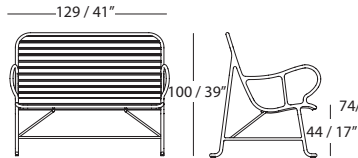

Outdoor bench