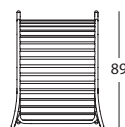

DIMENSIONES y PESOS:

Sillón:

70 x 89 x h. 100 cm / 70 x 79 x h. 92 cm
15 kg (versión outdoor) / 23 kg (versión indoor)

Sillón con pérgola:

70 x 89 x h. 166 cm / 70 x 87 x h. 159 cm
29 kg (versión outdoor) / 29 kg (versión indoor)

*Sólo para proyectos. Consultar precios

Sillón con pérgola Outdoor

Sillón con pérgola Indoor

*Sólo para proyectos. Consultar precios

MEDIDAS EN CM

BD Barcelona Design
Ramon Turró, 126 / 08005 Barcelona
Tel +34 93 458 69 09 / Fax +34 93 207 36 97
bd@bdbarcelona.com / www.bdbarcelona.com