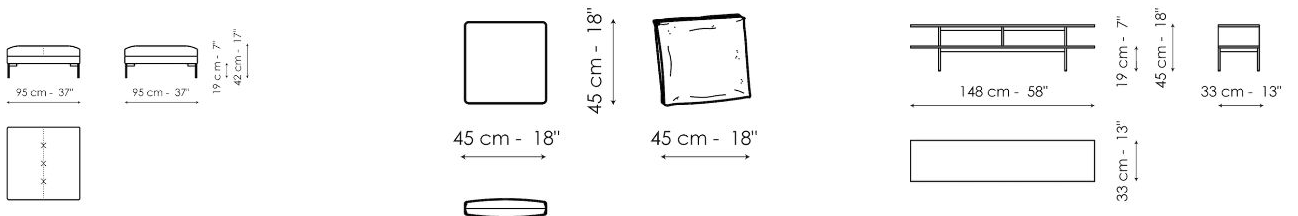

**End section corner sofa 97**

Width: 97cm  
Depth: 97cm  
Height: 82cm

**Center section sofa 220**

Width: 220cm  
Depth: 97cm  
Height: 82cm

**Center section sofa 190**

Width: 190cm  
Depth: 97cm  
Height: 82cm

**Center section sofa 150**

Width: 150cm  
Depth: 97cm  
Height: 82cm

**Center section sofa 95**

Width: 95cm  
Depth: 97cm  
Height: 82cm

**Inclined penisola**

Width: 190cm  
Depth: 127cm  
Height: 82cm

**Penisola 190**

Width: 190cm  
Depth: 97cm  
Height: 82cm

**Penisola 150**  
 Width: 150cm  
 Depth: 97cm  
 Height: 82cm

**Meridiana**  
 Width: 192cm  
 Depth: 97cm  
 Height: 82cm

**Chaise longue**  
 Width: 152cm  
 Depth: 97cm  
 Height: 82cm

**Pouf 150 x 95**  
 Width: 150cm  
 Depth: 95cm  
 Height: 42cm

**Pouf 95 x 95**  
 Width: 95cm  
 Depth: 95cm  
 Height: 42cm

**Cushion**  
 Width: 45cm  
 Depth: 45cm  
 Height: -cm

**Coffe table 148 x 33**  
 Width: 148cm  
 Depth: 33cm  
 Height: 45cm