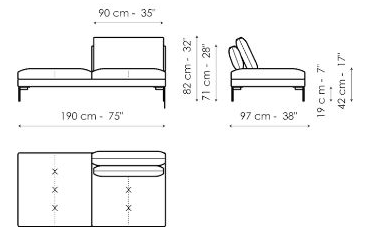

**End section corner sofa 97**

Width: 97cm  
Depth: 97cm  
Height: 82cm

**Center section sofa 220**

Width: 220cm  
Depth: 97cm  
Height: 82cm

**Center section sofa 190**

Width: 190cm  
Depth: 97cm  
Height: 82cm

**Center section sofa 150**

Width: 150cm  
Depth: 97cm  
Height: 82cm

**Center section sofa 95**

Width: 95cm  
Depth: 97cm  
Height: 82cm

**Inclined penisola**

Width: 190cm  
Depth: 127cm  
Height: 82cm

**Penisola 190**

Width: 190cm  
Depth: 97cm  
Height: 82cm

**Penisola 150**  
 Width: 150cm  
 Depth: 97cm  
 Height: 82cm

**Meridiana**  
 Width: 192cm  
 Depth: 97cm  
 Height: 82cm

**Chaise longue**  
 Width: 152cm  
 Depth: 97cm  
 Height: 82cm

**Pouf 150 x 95**  
 Width: 150cm  
 Depth: 95cm  
 Height: 42cm

**Pouf 95 x 95**  
 Width: 95cm  
 Depth: 95cm  
 Height: 42cm

**Cushion**  
 Width: 45cm  
 Depth: 45cm  
 Height: -cm

**Coffe table 148 x 33**  
 Width: 148cm  
 Depth: 33cm  
 Height: 45cm