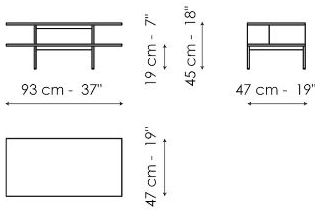

**Center section sofa 150**

Width: 150cm  
Depth: 97cm  
Height: 82cm

**Center section sofa 95**

Width: 95cm  
Depth: 97cm  
Height: 82cm

**Inclined penisola**

Width: 190cm  
Depth: 127cm  
Height: 82cm

**Penisola 190**

Width: 190cm  
Depth: 97cm  
Height: 82cm

**Penisola 150**  
 Width: 150cm  
 Depth: 97cm  
 Height: 82cm

**Meridiana**  
 Width: 192cm  
 Depth: 97cm  
 Height: 82cm

**Chaise longue**  
 Width: 152cm  
 Depth: 97cm  
 Height: 82cm

**Pouf 150 x 95**  
 Width: 150cm  
 Depth: 95cm  
 Height: 42cm

**Pouf 95 x 95**  
 Width: 95cm  
 Depth: 95cm  
 Height: 42cm

**Cushion**  
 Width: 45cm  
 Depth: 45cm  
 Height: -cm

**Coffe table 148 x 33**  
 Width: 148cm  
 Depth: 33cm  
 Height: 45cm

**Coffe table 93 x 33**

Width: 93cm  
 Depth: 33cm  
 Height: 45cm

**Coffe table 93 x 47**

Width: 93cm  
 Depth: 47cm  
 Height: 45cm

**Combination**

Width: 337cm  
 Depth: 97cm  
 Height: 82cm

**Combination**