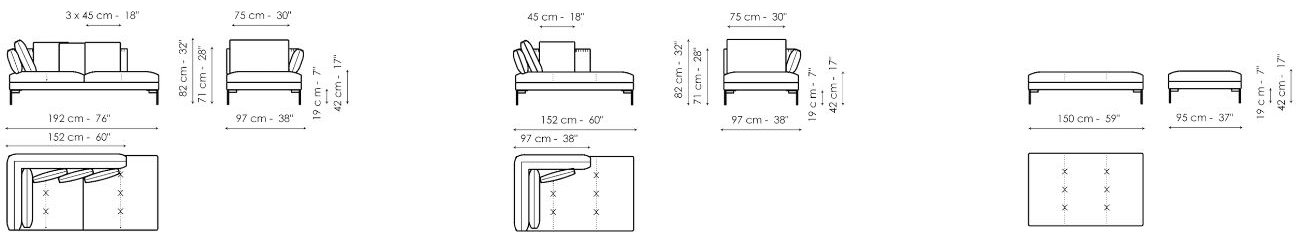

**End section corner sofa 97**

Width: 97cm  
Depth: 97cm  
Height: 82cm

**Center section sofa 220**

Width: 220cm  
Depth: 97cm  
Height: 82cm

**Center section sofa 190**

Width: 190cm  
Depth: 97cm  
Height: 82cm

**Center section sofa 150**

Width: 150cm  
Depth: 97cm  
Height: 82cm

**Center section sofa 95**

Width: 95cm  
Depth: 97cm  
Height: 82cm

**Inclined penisola**

Width: 190cm  
Depth: 127cm  
Height: 82cm

**Penisola 190**

Width: 190cm  
Depth: 97cm  
Height: 82cm

**Penisola 150**  
 Width: 150cm  
 Depth: 97cm  
 Height: 82cm

**Meridiana**  
 Width: 192cm  
 Depth: 97cm  
 Height: 82cm

**Chaise longue**  
 Width: 152cm  
 Depth: 97cm  
 Height: 82cm

**Pouf 150 x 95**  
 Width: 150cm  
 Depth: 95cm  
 Height: 42cm

**Pouf 95 x 95**  
 Width: 95cm  
 Depth: 95cm  
 Height: 42cm

**Cushion**  
 Width: 45cm  
 Depth: 45cm  
 Height: -cm

**Coffe table 148 x 33**  
 Width: 148cm  
 Depth: 33cm  
 Height: 45cm