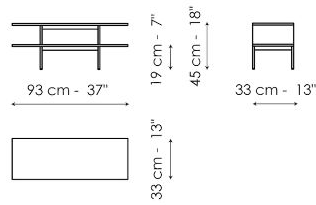

**End section corner sofa 97**

Width: 97cm  
Depth: 97cm  
Height: 82cm

**Center section sofa 220**

Width: 220cm  
Depth: 97cm  
Height: 82cm

**Center section sofa 190**

Width: 190cm  
Depth: 97cm  
Height: 82cm

**Center section sofa 150**

Width: 150cm  
Depth: 97cm  
Height: 82cm

**Center section sofa 95**

Width: 95cm  
Depth: 97cm  
Height: 82cm

**Inclined penisola**

Width: 190cm  
Depth: 127cm  
Height: 82cm

**Penisola 190**

Width: 190cm  
Depth: 97cm  
Height: 82cm

**Penisola 150**  
 Width: 150cm  
 Depth: 97cm  
 Height: 82cm

**Meridiana**  
 Width: 192cm  
 Depth: 97cm  
 Height: 82cm

**Chaise longue**  
 Width: 152cm  
 Depth: 97cm  
 Height: 82cm

**Pouf 150 x 95**  
 Width: 150cm  
 Depth: 95cm  
 Height: 42cm

**Pouf 95 x 95**  
 Width: 95cm  
 Depth: 95cm  
 Height: 42cm

**Cushion**  
 Width: 45cm  
 Depth: 45cm  
 Height: -cm

**Coffe table 148 x 33**  
 Width: 148cm  
 Depth: 33cm  
 Height: 45cm