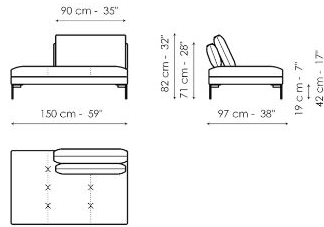

**End section corner sofa 97**

Width: 97cm  
Depth: 97cm  
Height: 82cm

**Center section sofa 220**

Width: 220cm  
Depth: 97cm  
Height: 82cm

**Center section sofa 190**

Width: 190cm  
Depth: 97cm  
Height: 82cm

**Center section sofa 150**

Width: 150cm  
Depth: 97cm  
Height: 82cm

**Center section sofa 95**

Width: 95cm  
Depth: 97cm  
Height: 82cm

**Inclined penisola**

Width: 190cm  
Depth: 127cm  
Height: 82cm

**Penisola 190**

Width: 190cm  
Depth: 97cm  
Height: 82cm

**Penisola 150**  
 Width: 150cm  
 Depth: 97cm  
 Height: 82cm

**Meridiana**  
 Width: 192cm  
 Depth: 97cm  
 Height: 82cm

**Chaise longue**  
 Width: 152cm  
 Depth: 97cm  
 Height: 82cm

**Pouf 150 x 95**  
 Width: 150cm  
 Depth: 95cm  
 Height: 42cm

**Pouf 95 x 95**  
 Width: 95cm  
 Depth: 95cm  
 Height: 42cm

**Cushion**  
 Width: 45cm  
 Depth: 45cm  
 Height: -cm

**Coffe table 148 x 33**  
 Width: 148cm  
 Depth: 33cm  
 Height: 45cm