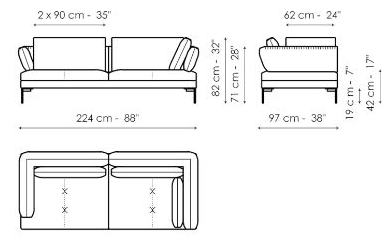

## Sofa 224

Width: 224cm  
Depth: 97cm  
Height: 82cm

## Sofa 194

Width: 194cm  
Depth: 97cm  
Height: 82cm

**Center section sofa 150**

Width: 150cm  
Depth: 97cm  
Height: 82cm

**Center section sofa 95**

Width: 95cm  
Depth: 97cm  
Height: 82cm

**Inclined penisola**

Width: 190cm  
Depth: 127cm  
Height: 82cm

**Penisola 190**

**Pouf 150 x 95**  
 Width: 150cm  
 Depth: 95cm  
 Height: 42cm

**Pouf 95 x 95**  
 Width: 95cm  
 Depth: 95cm  
 Height: 42cm

**Cushion**  
 Width: 45cm  
 Depth: 45cm  
 Height: -cm

**Coffe table 148 x 33**  
 Width: 148cm  
 Depth: 33cm  
 Height: 45cm