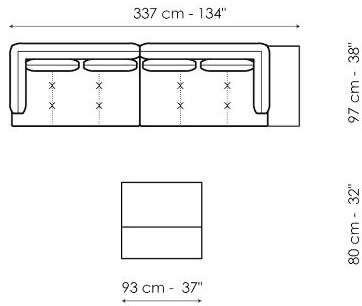

**Center section sofa 150**

Width: 150cm  
Depth: 97cm  
Height: 82cm

**Center section sofa 95**

Width: 95cm  
Depth: 97cm  
Height: 82cm

**Inclined penisola**

Width: 190cm  
Depth: 127cm  
Height: 82cm

**Penisola 190**

Width: 190cm  
Depth: 97cm  
Height: 82cm

**Penisola 150**  
 Width: 150cm  
 Depth: 97cm  
 Height: 82cm

**Meridiana**  
 Width: 192cm  
 Depth: 97cm  
 Height: 82cm

**Chaise longue**  
 Width: 152cm  
 Depth: 97cm  
 Height: 82cm

**Pouf 150 x 95**  
 Width: 150cm  
 Depth: 95cm  
 Height: 42cm

**Pouf 95 x 95**  
 Width: 95cm  
 Depth: 95cm  
 Height: 42cm

**Cushion**  
 Width: 45cm  
 Depth: 45cm  
 Height: -cm

**Coffe table 148 x 33**  
 Width: 148cm  
 Depth: 33cm  
 Height: 45cm

**Coffe table 93 x 33**

Width: 93cm  
 Depth: 33cm  
 Height: 45cm

**Coffe table 93 x 47**

Width: 93cm  
 Depth: 47cm  
 Height: 45cm

**Combination**

Width: 337cm  
 Depth: 97cm  
 Height: 82cm

**Combination**