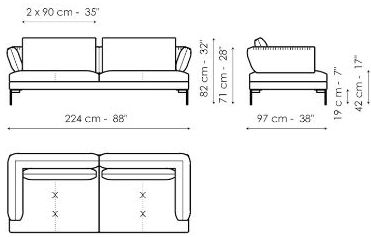

Data sheet

Sofa 224

Width: 224cm
Depth: 97cm
Height: 82cm