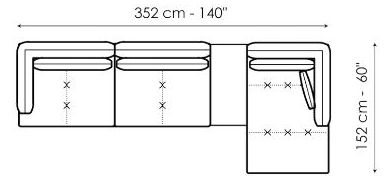

Width: 190cm  
Depth: 97cm  
Height: 82cm

**Penisola 150**  
 Width: 150cm  
 Depth: 97cm  
 Height: 82cm

**Meridiana**  
 Width: 192cm  
 Depth: 97cm  
 Height: 82cm

**Chaise longue**  
 Width: 152cm  
 Depth: 97cm  
 Height: 82cm

**Pouf 150 x 95**  
 Width: 150cm  
 Depth: 95cm  
 Height: 42cm

**Pouf 95 x 95**  
 Width: 95cm  
 Depth: 95cm  
 Height: 42cm

**Cushion**  
 Width: 45cm  
 Depth: 45cm  
 Height: -cm

**Coffe table 148 x 33**  
 Width: 148cm  
 Depth: 33cm  
 Height: 45cm

**Coffe table 93 x 33**

Width: 93cm  
 Depth: 33cm  
 Height: 45cm

**Coffe table 93 x 47**

Width: 93cm  
 Depth: 47cm  
 Height: 45cm

**Combination**

Width: 337cm  
 Depth: 97cm  
 Height: 82cm

**Combination**

Width: 352cm  
 Depth: 152cm  
 Height: 82cm

**Combination**

Width: 352cm  
 Depth: 183cm  
 Height: 82cm

Finishes