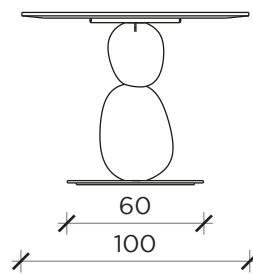

Designer: Sebastiano Tosi
Anno | Year: 2019
Materiali | *Materials*: Tavolo con finitura simil-pietra | *Table with stone texture*

PIANTA | PLAN

FRONTE | FRONT

LATO | SIDE

PIANTA | PLAN

FRONTE | FRONT

LATO | SIDE