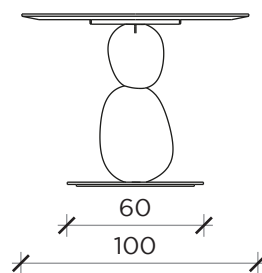

PIANTA | *PLAN*

FRONTE | *FRONT*

LATO | *SIDE*

PIANTA | *PLAN*

FRONTE | *FRONT*

LATO | *SIDE*

MATERA ovale

Tavolo | *Table*

MATERA rettangolare

Tavolo | Table

Designer: Sebastiano Tosi
 Anno | Year: 2019
 Materiali | Materials: Tavolo con finitura simil-pietra | Table with stone texture