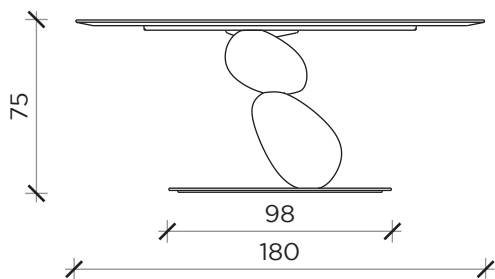

PIANTA | *PLAN*

FRONTE | *FRONT*

LATO | *SIDE*

PIANTA | *PLAN*

FRONTE | *FRONT*

LATO | *SIDE*

MATERA ovale

Tavolo | *Table*

Designer: Sebastiano Tosi
Anno | Year: 2019
Materiali | *Materials*: Tavolo con finitura simil-pietra | *Table with stone texture*

PIANTA | PLAN

FRONTE | FRONT

LATO | SIDE

PIANTA | PLAN

FRONTE | FRONT

LATO | SIDE

MATERA rettangolare

Tavolo | Table

Designer: Sebastiano Tosi
 Anno | Year: 2019
 Materiali | Materials: Tavolo con finitura simil-pietra | Table with stone texture