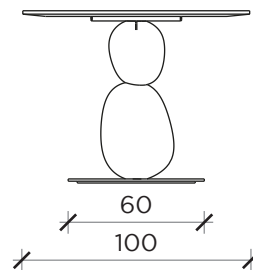

Designer: Sebastiano Tosi
Anno | Year: 2019
Materiali | *Materials*: Tavolo con finitura simil-pietra | *Table with stone texture*

PIANTA | PLAN

FRONTE | FRONT

LATO | SIDE

PIANTA | PLAN

FRONTE | FRONT

LATO | SIDE