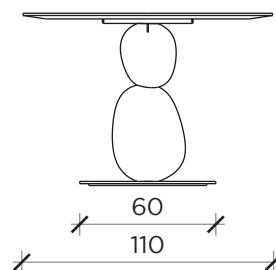

PIANTA | *PLAN*

FRONTE | *FRONT*

LATO | *SIDE*

PIANTA | *PLAN*

FRONTE | *FRONT*

LATO | *SIDE*

MATERA ovale

Tavolo | *Table*

MATERA rettangolare

Tavolo | Table

Designer: Sebastiano Tosi
 Anno | Year: 2019
 Materiali | Materials: Tavolo con finitura simil-pietra | Table with stone texture