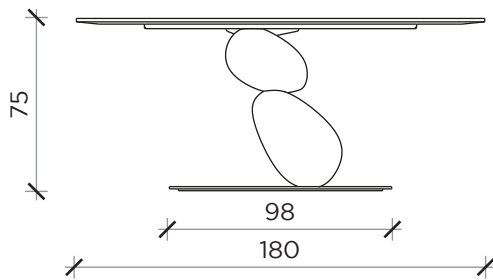

PIANTA | *PLAN*

FRONTE | *FRONT*

LATO | *SIDE*

PIANTA | *PLAN*

FRONTE | *FRONT*

LATO | *SIDE*

MATERA ovale

Tavolo | *Table*

Designer: Sebastiano Tosi
Anno | Year: 2019
Materiali | *Materials*: Tavolo con finitura simil-pietra | *Table with stone texture*

PIANTA | PLAN

FRONTE | FRONT

LATO | SIDE

PIANTA | PLAN

FRONTE | FRONT

LATO | SIDE

MATERA rettangolare

Tavolo | Table

Designer: Sebastiano Tosi
 Anno | Year: 2019
 Materiali | Materials: Tavolo con finitura simil-pietra | Table with stone texture