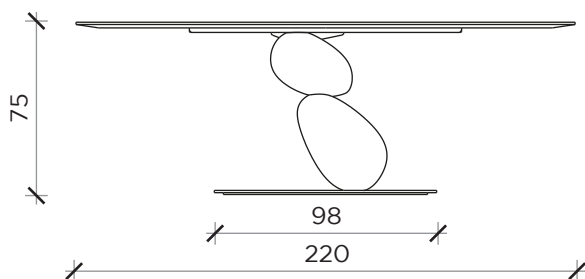

PIANTA | *PLAN*

FRONTE | *FRONT*

LATO | *SIDE*

PIANTA | *PLAN*

FRONTE | *FRONT*

LATO | *SIDE*

MATERA ovale

Tavolo | *Table*

Designer: Sebastiano Tosi
Anno | Year: 2019
Materiali | *Materials*: Tavolo con finitura simil-pietra | *Table with stone texture*

PIANTA | PLAN

FRONTE | FRONT

LATO | SIDE

PIANTA | PLAN

FRONTE | FRONT

LATO | SIDE

MATERA rettangolare

Tavolo | Table

Designer: Sebastiano Tosi
 Anno | Year: 2019
 Materiali | Materials: Tavolo con finitura simil-pietra | Table with stone texture