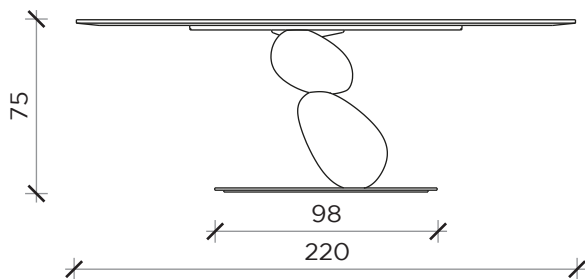

Designer: Sebastiano Tosi
Anno | Year: 2019
Materiali | *Materials*: Tavolo con finitura simil-pietra | *Table with stone texture*

PIANTA | PLAN

FRONTE | FRONT

LATO | SIDE

PIANTA | PLAN

FRONTE | FRONT

LATO | SIDE